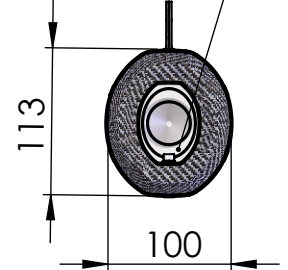

S.s Flange 112A
cod.204569 Sp.5mm

S.s bushing
cod.204833

Db-Killer 59B
Cod.3014228803

2x Knurled collar nut
M8 Cod.200298

Carbon clamp FM4S
Cod.307572505

LV ONE EVO RHS
Stainless steel
Cod.3014228482

E13 92R-01 10423

2x S.s bushing
cod.204833

2x Flange
cod.204569

e13 00088F

2x Allen screw
M8X20 T.C.Z.B.
Cod.200722

2x Plain washer
Ø8xØ24
Cod.200321

Welded Db-Killer N°71
Cod.3014349801

OPTIONAL
cod.5683

Pipe s.s
cod. 3014360205