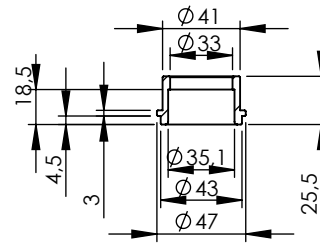

S.s Flange 112A
cod.204569 Sp.5mm

S.s bushing
cod.204833

Db-Killer 59B
Cod.3014228803

2x Knurled collar nut
M8 Cod.200298

Carbon clamp FM4S
Cod.307572505

LV ONE EVO RHS
Stainless steel
Cod.3014228482

E13 92R-01 10423

2x S.s bushing
cod.204833

2x Flange
cod.204569

e13 00088F

2x Allen screw
M8X20 T.C.Z.B.
Cod.200722

2x Plain washer
Ø8xØ24
Cod.200321

Welded Db-Killer N°71
Cod.3014349801

OPTIONAL
cod.5683

Pipe s.s
cod. 3014360205