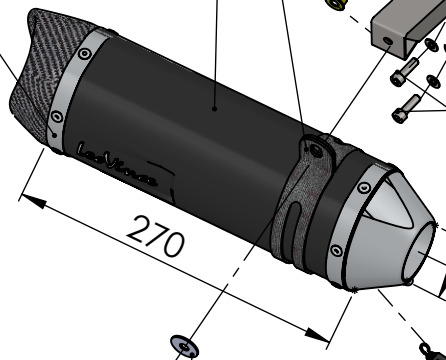

2x Knurled collar nut
M8 Cod.200298

Carbon clamp FM4S
Cod.307572505

LV ONE EVO RHS
Stainless steel black
Cod.3014228486

E13 92R-01 10423

S.s Flange 112A
cod.204569 Sp.5mm

S.s bushing
cod.204833

Silencer bracket s.s.
Prod. cod.3014349501
Purch cod.206673

Manifold bracket s.s.
cod.083275001

3x Knurled collar nut
M6 Cod.200333

3x Allen screw M6X20
T.C.Z.B. Cod.203508

BIKE'S FRAME

CATALYTIC
CONVERTER

3x Plain washer
Ø 6x Ø 12
Cod.200291

2x S.s bushing
cod.204833

2x Flange
cod.204569

e13 00088F

2x Allen screw
M8X20 T.C.Z.B.
Cod.200722

2x Plain washer
Ø 8x Ø 24
Cod.200321

Welded Db-Killer N°71
Cod.3014349801

Pipe s.s
cod. 3014360205

OPTIONAL
cod.5683

Pipe 2/1 s.s
cod. 3014360201

Nylon zip
cable tie
cod.402489

6x Short helical
spring tensile
cod. 303949001

Pipe RHS s.s
cod. 3014349202

Pipe LHS s.s
cod. 3014349201

ART.14360EBK

YAMAHA MT-07 (Also fits 35kW version)

SLIP-ON - LV ONE EVO - BLACK - APPROVED