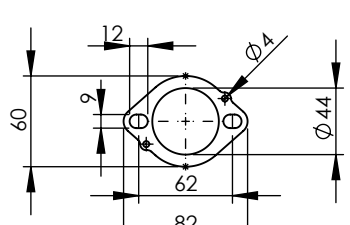

Db-Killer 59B  
Cod.3014228803

**S.s Flange 112A**  
cod.204569 Sp.5mm

**S.s bushing**  
cod.204833

4x Allen screw M6X20  
Cod.203508

4x Plain washer  $\phi$ 6x $\phi$ 12  
Cod.200291

BIKE'S FRAME

2x Plain washer  $\phi$ 8x $\phi$ 17  
Cod.200294

Bracket s.s.  
cod. 206674

4X Knurled collar nut  
M6 Cod.200333

3x Knurled collar nut  
M8 Cod.200298

Welded reinforcements

CATALYTIC  
CONVERTER

LV ONE EVO RHS  
Carbon fiber  
Cod.3014229482

Carbon clamp FM4S  
Cod.307572505

2x Plain washer  
 $\phi$ 8x $\phi$ 24  
Cod.200321

Welded Db-Killer N°71  
Cod.3014349801

Pipe s.s  
cod. 3014349209

Rubber black clamp  
cod.402489

OPTIONAL  
cod.5683

M12x1.25

Pipe 2/1 s.s  
cod. 3014349205