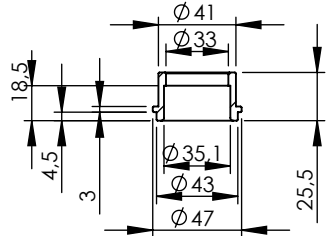

Db-Killer 59B  
Cod.3014228803

**S.s Flange 112A**  
cod.204569 Sp.5mm

**S.s bushing**  
cod.204833

4x Allen screw M6X20  
Cod.203508

4x Plain washer  $\phi$ 6x $\phi$ 12  
Cod.200291

BIKE'S FRAME

2x Plain washer  $\phi$ 8x $\phi$ 17  
Cod.200294

Bracket s.s.  
cod. 206674

4X Knurled collar nut  
M6 Cod.200333

3x Knurled collar nut  
M8 Cod.200298

Welded reinforcements

CATALYTIC  
CONVERTER

LV ONE EVO RHS  
Carbon fiber  
Cod.3014229482

Carbon clamp FM4S  
Cod.307572505

2x Plain washer  
 $\phi$ 8x $\phi$ 24  
Cod.200321

Welded Db-Killer N°71  
Cod.3014349801

Pipe s.s  
cod. 3014349209

Rubber black clamp  
cod.402489

OPTIONAL  
cod.5683

M12x1.25

Pipe 2/1 s.s  
cod. 3014349205