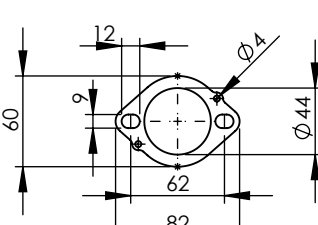

Db-Killer 59B  
Cod.3014228803

**S.s Flange 112A**  
cod.204569 Sp.5mm

**S.s bushing**  
cod.204833

4x Allen screw M6X20  
Cod.203508

4x Plain washer  $\phi$ 6x $\phi$ 12  
Cod.200291

BIKE'S FRAME

2x Plain washer  $\phi$ 8x $\phi$ 17  
Cod.200294

2x Plain washer  
 $\phi$ 8x $\phi$ 24  
Cod.200321

Welded Db-Killer N°71  
Cod.3014349801

Pipe s.s  
cod. 3014349209

Rubber black clamp  
cod.402489

Pipe 2/1 s.s  
cod. 3014349205

6x Short helical  
spring tensile  
cod. 303949001