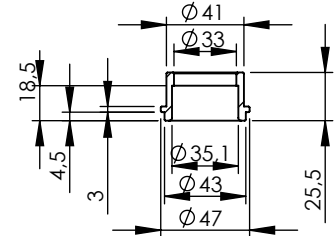

Db-Killer 59B  
Cod.3014228803

**S.s Flange 112A**  
cod.204569 Sp.5mm

**S.s bushing**  
cod.204833

4x Allen screw M6X20  
Cod.203508

4x Plain washer  $\phi$ 6x $\phi$ 12  
Cod.200291

BIKE'S FRAME

2x Plain washer  $\phi$ 8x $\phi$ 17  
Cod.200294

Welded reinforcements

CATALYTIC  
CONVERTER

Welded reinforcement

Silencer bracket s.s.  
cod.0814349001

2x S.s Flange 112A  
cod.204569

2x S.s bushing  
cod.204833

E13 00088F

3x Allen screw  
M8X20 T.C.Z.B.  
Cod.200722

2x Plain washer  
 $\phi$ 8x $\phi$ 24  
Cod.200321

Welded Db-Killer N°71  
Cod.3014349801

Pipe s.s  
cod. 3014349209

Rubber black clamp  
cod.402489

Pipe 2/1 s.s  
cod. 3014349205

6x Short helical  
spring tensile  
cod. 303949001