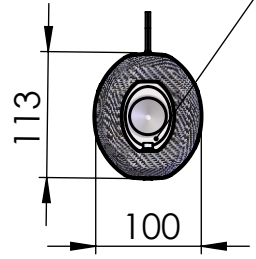

Db-Killer 59B  
Cod.3014228803

**S.s Flange 112A**  
cod.204569 Sp.5mm

**S.s bushing**  
cod.204833

4x Allen screw M6X20  
Cod.203508

4x Plain washer  $\phi$ 6x $\phi$ 12  
Cod.200291

BIKE'S FRAME

2x Plain washer  $\phi$ 8x $\phi$ 17  
Cod.200294

Bracket s.s.  
cod. 206674

4X Knurled collar nut  
M6 Cod.200333

3x Knurled collar nut  
M8 Cod.200298

LV ONE EVO RHS  
Stainless steel  
Cod.3014228482

E13 92R-01 10423

Carbon clamp FM4S  
Cod.307572505

Silencer bracket s.s.  
Prod. cod.3014349501  
Purch cod.206673