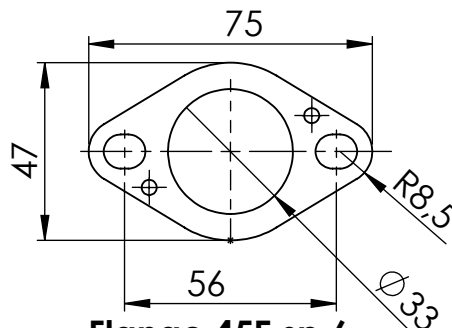

Flange 45E sp.6
cod.205267