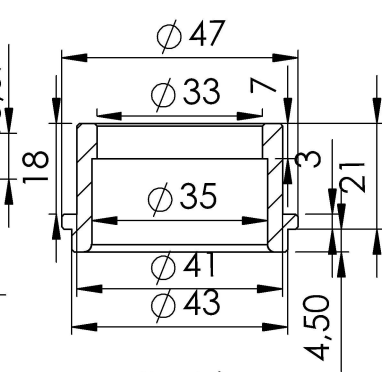

Db-killer N°59
Cod.3014228801

S.s. Flange 112A
Cod.204569

S.s. Bushing
Cod.204833

LV ONE EVO Carbon
Øi 50X270 RHS
Cod.3014229481

2 Allen screw M6X16
T.C.E.I. Z.B.
Cod.204985

Knurled collar nut
M8 Cod.200298

2 Knurled collar nut
M6 Cod.200333

S.s. bracket
Cod.3014251501
Cod.206452

Carbon bracket FM1S
Cod.306958505

Db-killer N°61
Cod.3014251801

Pipe N°3
Cod.3014251201

S.s. Bushing
Cod.204833

S.s. Flange 112A
Cod.204569

Pipe N°2
Cod.3014030202

Pipe N°1
Cod.3014030201

Aluminium spacer
Ø27X8,5X11
Cod. 204321

Allen screw M8X25
T.C.E.I. Z.B.
Cod.200314

Super short helical spring
tensile
Cod.308574001

"OPTIONAL"
Cod.5683

4 Short helical spring
tensile
Cod.303949001

ART. 14252E

MT-07 / MT-07 TRACER / XSR 700 (also fit 35Kw versions)

FULL SYSTEM 2/1 - LV ONE EVO - CARBON