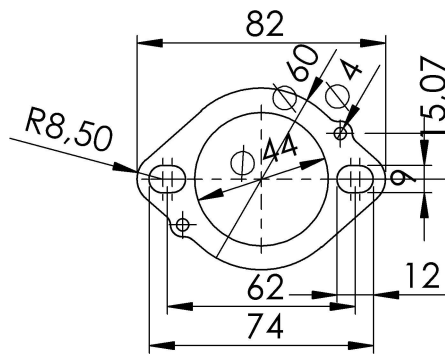

Db-killer N°59
Cod.3014228801

S.s. Flange 112A
Cod.204569

S.s. Bushing
Cod.204833

LV ONE EVO Carbon
Øi 50X270 RHS
Cod.3014229481

2 Allen screw M6X16
T.C.E.I. Z.B.
Cod.204985

Knurled collar nut
M8 Cod.200298

Pipe N°2
Cod.3014030202

Pipe N°1
Cod.3014030201

Aluminium spacer
Ø27X8,5X11
Cod. 204321

Allen screw M8X25
T.C.E.I. Z.B.
Cod.200314

Super short helical spring
tensile
Cod.308574001

"OPTIONAL"
Cod.5683

4 Short helical spring
tensile
Cod.303949001