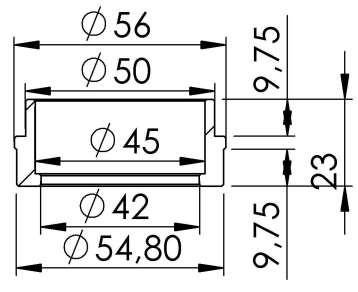

Db-killer N°32B
Cod.307762801

"Bushing"
Cod.206424

"Flange"
Cod.206423

Plain washer
Ø 8 x Ø 35
Cod.414458

2 Knurled collar nut
M8 Cod.200298

S.s.Bracket T2
Cod.303692502

Db-killer N°57C
Cod.3014232801

Pipe N°1185
Cod.3014232203

Allen screw M8X55
T.C.E.I. Z.B.
Cod.200331

Aluminium spacer
Ø27X8,5X11
Cod. 204321

5 Short helical spring
tensile
Cod.303949001

LV ONE EVO S.s.
Øi 50X300 LHS
Cod.3014232481

S.s. Flange
Cod.206423

S.s. cylinder bushing
Cod.206424

Allen screw M8X20
T.C.E.I. Z.B.
Cod.200722

"Optional"
Cod.5683

Mounting plate M5
Cod.204555

2 plain washer
Ø 8 x Ø 17
Cod.201171

Pipe N°1184
Cod.30141232201

ART. 14232E

HUSQVARNA 701

FULL SYSTEM 1/1 - LV ONE EVO - STAINLESS S.