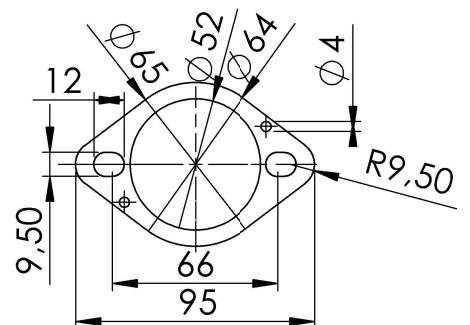

Db-killer N°32B
Cod.307762801

"Bushing"
Cod.206424

"Flange"
Cod.206423

Plain washer
Ø 8 x Ø 35
Cod.414458

2 Knurled collar nut
M8 Cod.200298

S.s.Bracket T2
Cod.303692502

Db-killer N°57C
Cod.3014232801

Pipe N°1185
Cod.3014232203

Allen screw M8X55
T.C.E.I. Z.B.
Cod.200331

Aluminium spacer
Ø27X8,5X11
Cod. 204321

5 Short helical spring
tensile
Cod.303949001

LV ONE EVO S.s.
Øi 50X300 LHS
Cod.3014232481

S.s. Flange
Cod.206423

S.s. cylinder bushing
Cod.206424

Allen screw M8X20
T.C.E.I. Z.B.
Cod.200722

"Optional"
Cod.5683

Mounting plate M5
Cod.204555

2 plain washer
Ø 8 x Ø 17
Cod.201171

Pipe N°1184
Cod.30141232201

ART. 14232E

HUSQVARNA 701

FULL SYSTEM 1/1 - LV ONE EVO - STAINLESS S.