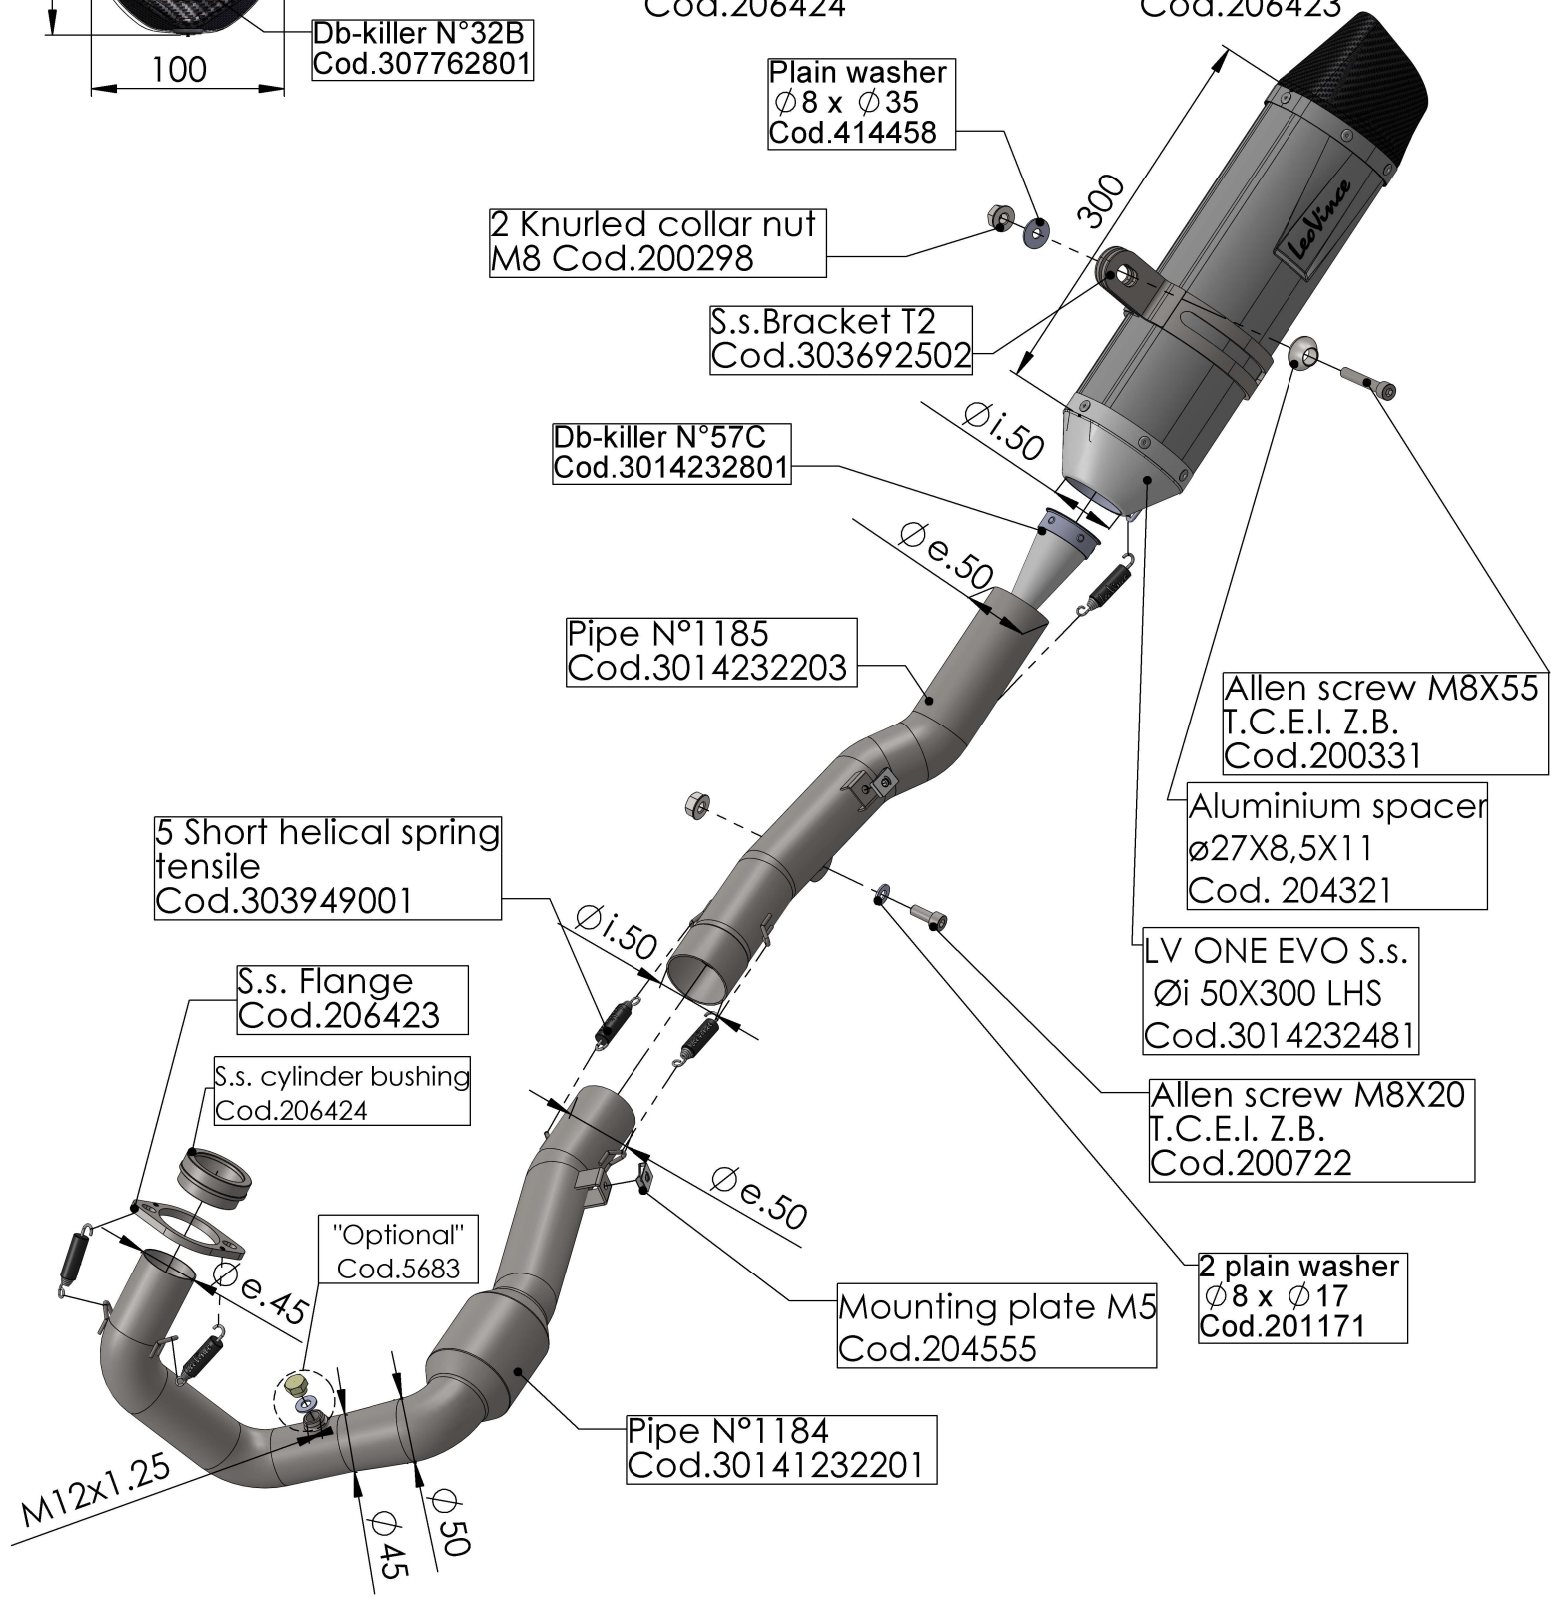

Db-killer N°32B
Cod.307762801

"Bushing"
Cod.206424

"Flange"
Cod.206423

Plain washer
Ø 8 x Ø 35
Cod.414458

2 Knurled collar nut
M8 Cod.200298

S.s.Bracket T2
Cod.303692502

Db-killer N°57C
Cod.3014232801

Pipe N°1185
Cod.3014232203

Allen screw M8X55
T.C.E.I. Z.B.
Cod.200331

Aluminium spacer
Ø27X8,5X11
Cod. 204321

5 Short helical spring
tensile
Cod.303949001

LV ONE EVO S.s.
Øi 50X300 LHS
Cod.3014232481

S.s. Flange
Cod.206423

S.s. cylinder bushing
Cod.206424

Allen screw M8X20
T.C.E.I. Z.B.
Cod.200722

"Optional"
Cod.5683

Mounting plate M5
Cod.204555

2 plain washer
Ø 8 x Ø 17
Cod.201171

Pipe N°1184
Cod.30141232201

ART. 14232E

HUSQVARNA 701

FULL SYSTEM 1/1 - LV ONE EVO - STAINLESS S.