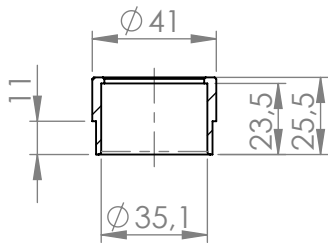

Bushing
Cod.206060

VIEW "B"

Flange "158A"
Cod.206061

Db-Killer Ø32 N°47
Cod.308232801

N°2 Knurled collar
nut M8
Cod.200298

N° 2 Plain washer
8x17
Cod.200294

N°2 Allen screw
M8X40 T.C.E.I.
Cod.200993

Silencer UNDERBODY
Øi 50
Cod.3014170471

"OPTIONAL"
5683

CATALYTIC
CONVERTER

N°6 Short helical spring
tensile
Cod.303949001

Pipe - stainless steel
Cod.3014170201

Pipe SX stainless s.
Cod.308579202

Pipe SX stainless s.
Cod.308579201

Art. 14170K

KAWASAKI Z650 - NINJA 650