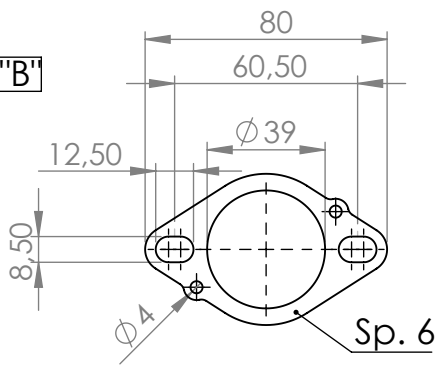

Bushing
Cod.206060

VIEW "B"

Flange "158A"
Cod.206061

Db-Killer Ø32 N°47
Cod.308232801

N°2 Knurled collar
nut M8
Cod.200298

N° 2 Plain washer
8x17
Cod.200294

N°2 Allen screw
M8X40 T.C.E.I.
Cod.200993

Silencer UNDERBODY
Øi 50
Cod.3014170471

"OPTIONAL"
5683

CATALYTIC
CONVERTER

N°6 Short helical spring
tensile
Cod.303949001

Pipe - stainless steel
Cod.3014170201

Pipe SX stainless s.
Cod.308579202

Pipe SX stainless s.
Cod.308579201

Art. 14170K

KAWASAKI Z650 - NINJA 650