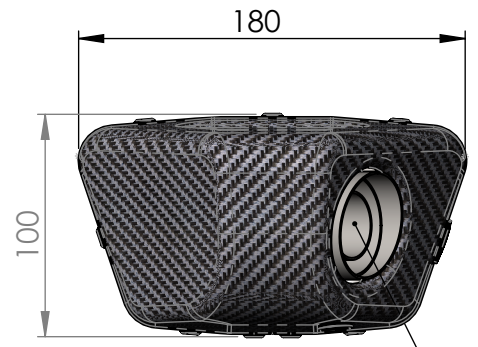

Bushing
Cod.206060

VIEW "B"

Flange "158A"
Cod.206061

Db-Killer Ø32 N°47
Cod.308232801

N°2 Knurled collar
nut M8
Cod.200298

N° 2 Plain washer
8x17
Cod.200294

N°2 Allen screw
M8X40 T.C.E.I.
Cod.200993

Silencer UNDERBODY
Øi 50
Cod.3014170471

"OPTIONAL"
5683

CATALYTIC
CONVERTER

N°6 Short helical spring
tensile
Cod.303949001

Pipe - stainless steel
Cod.3014170201

Pipe SX stainless s.
Cod.308579202

Pipe SX stainless s.
Cod.308579201

Art. 14170K

KAWASAKI Z650 - NINJA 650