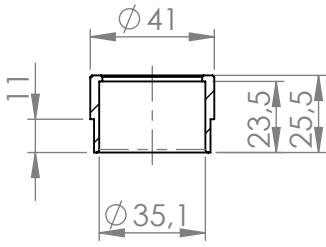

Bushing  
Cod.206060

VIEW "B"

Flange "158A"  
Cod.206061

Db-Killer Ø32 N°47  
Cod.308232801

N°2 Knurled collar  
nut M8  
Cod.200298

N° 2 Plain washer  
8x17  
Cod.200294

N°2 Allen screw  
M8X40 T.C.E.I.  
Cod.200993

Silencer UNDERBODY  
Øi 50  
Cod.3014170471

"OPTIONAL"  
5683

N°6 Short helical spring  
tensile  
Cod.303949001

Pipe - stainless steel  
Cod.3014170201

Pipe SX stainless s.  
Cod.308579202

Pipe SX stainless s.  
Cod.308579201