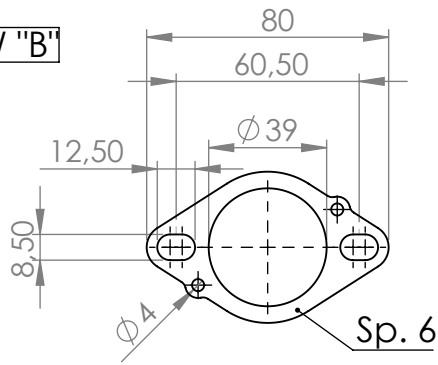

Bushing  
Cod.206060

VIEW "B"

Flange "158A"  
Cod.206061

Db-Killer Ø32 N°47  
Cod.308232801

N°2 Knurled collar  
nut M8  
Cod.200298

N° 2 Plain washer  
8x17  
Cod.200294

N°2 Allen screw  
M8X40 T.C.E.I.  
Cod.200993

Silencer UNDERBODY  
Øi 50  
Cod.3014170471

"OPTIONAL"  
5683

N°6 Short helical spring  
tensile  
Cod.303949001

Pipe - stainless steel  
Cod.3014170201

Pipe SX stainless s.  
Cod.308579202

Pipe SX stainless s.  
Cod.308579201