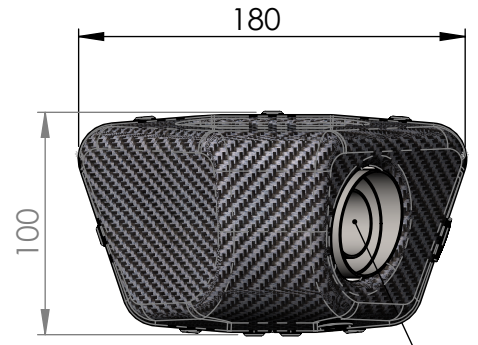

Bushing  
Cod.206060

VIEW "B"

Flange "158A"  
Cod.206061

Db-Killer Ø32 N°47  
Cod.308232801

N°2 Knurled collar  
nut M8  
Cod.200298

N° 2 Plain washer  
8x17  
Cod.200294

N°2 Allen screw  
M8X40 T.C.E.I.  
Cod.200993

Silencer UNDERBODY  
Øi 50  
Cod.3014170471

"OPTIONAL"  
5683

N°6 Short helical spring  
tensile  
Cod.303949001

Pipe - stainless steel  
Cod.3014170201

Pipe SX stainless s.  
Cod.308579202

Pipe SX stainless s.  
Cod.308579201