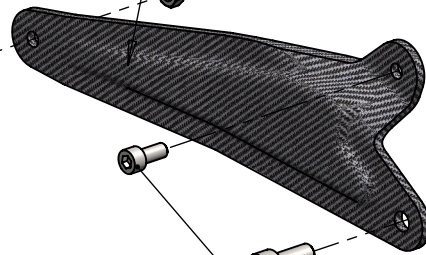

DB-Killer EVO N°52
Cod.308421801

Grower Ø5 Cod.202286

Allen screw M5X6 T.C.E.I. INOX
Cod. 201044

Silencer Factory R EVO
Inox
Cod.308421481

Alluminium spacer
Cod.204562

Carbon bracket silencer
Cod.0814119020

Alluminium spacer
Cod.205771

Knurled collar nut M8
Cod.200990

Knurled collar nut M6
Cod.201121

Allen screw M8X20
T.C.Z.B.
Cod.201032

Allen screw M6X14
T.C.Z.B.
Cod.201123

Allen screw M6X20
T.C.Z.B.
Cod.201184

Fascetta Carbon FR3
Cod.308444501

Short helical spring
tensile
Cod.206003

Short tube in
silicon rubber
Cod.205961

Øi. 54.5

Pipe N°1069
Cod.3014119201

Strap in stainless steel Ø57
Cod.300057532

Art. 14119S
YAMAHA R1 ('13/'15)