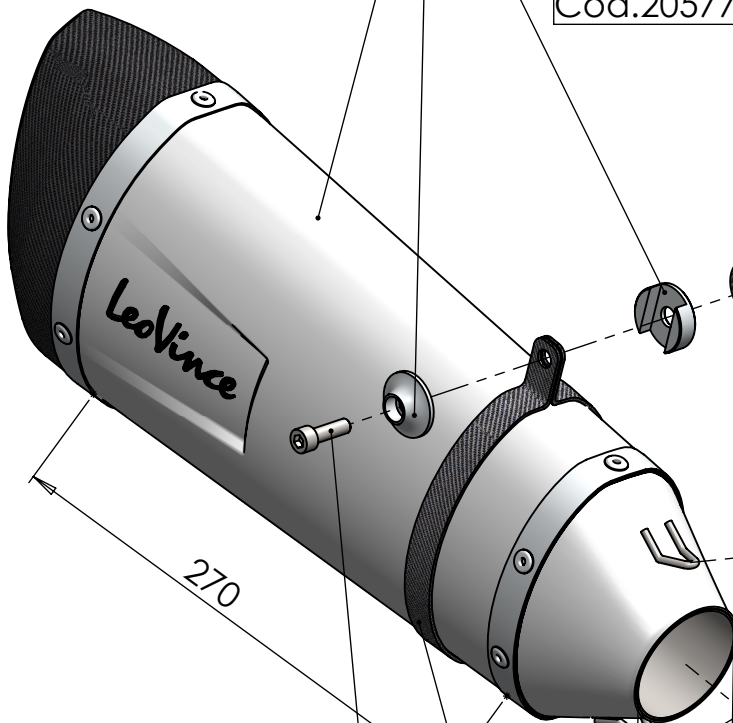

DB-Killer EVO N°52
Cod.308421801

Grower Ø5 Cod.202286

Allen screw M5X6 T.C.E.I. INOX
Cod. 201044

Silencer Factory R EVO
Inox
Cod.308421481

Alluminium spacer
Cod.204562

Carbon bracket silencer
Cod.0814119020

Alluminium spacer
Cod.205771

Knurled collar nut M8
Cod.200990

Knurled collar nut M6
Cod.201121

Allen screw M8X20
T.C.Z.B.
Cod.201032

Allen screw M6X14
T.C.Z.B.
Cod.201123

Allen screw M6X20
T.C.Z.B.
Cod.201184

Fascetta Carbon FR3
Cod.308444501

Short helical spring
tensile
Cod.206003

Short tube in
silicon rubber
Cod.205961

Øi. 54.5

Pipe N°1069
Cod.3014119201

Strap in stainless steel Ø57
Cod.300057532

Art. 14119S
YAMAHA R1 ('13/'15)

Slip-on SBK "FACTORY S" - INOX -
Passaggio Standard omologato "EVOLUTION II"