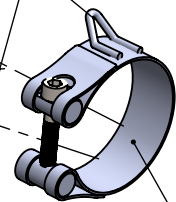

Alluminium spacer
Cod.205771

Knurled collar nut M8
Cod.200990

Knurled collar nut M6
Cod.201121

Allen screw M8X20
T.C.Z.B.
Cod.201032

Allen screw M6X14
T.C.Z.B.
Cod.201123

Allen screw M6X20
T.C.Z.B.
Cod.201184

Fascetta Carbon FR3
Cod.308444501

Short helical spring
tensile
Cod.206003

Short tube in
silicon rubber
Cod.205961

Øi. 54.5

Pipe N°1069
Cod.3014119201

Strap in stainless steel Ø57
Cod.300057532

Art. 14119S
YAMAHA R1 ('13/'15)

Slip-on SBK "FACTORY S" - INOX -
Passaggio Standard omologato "EVOLUTION II"