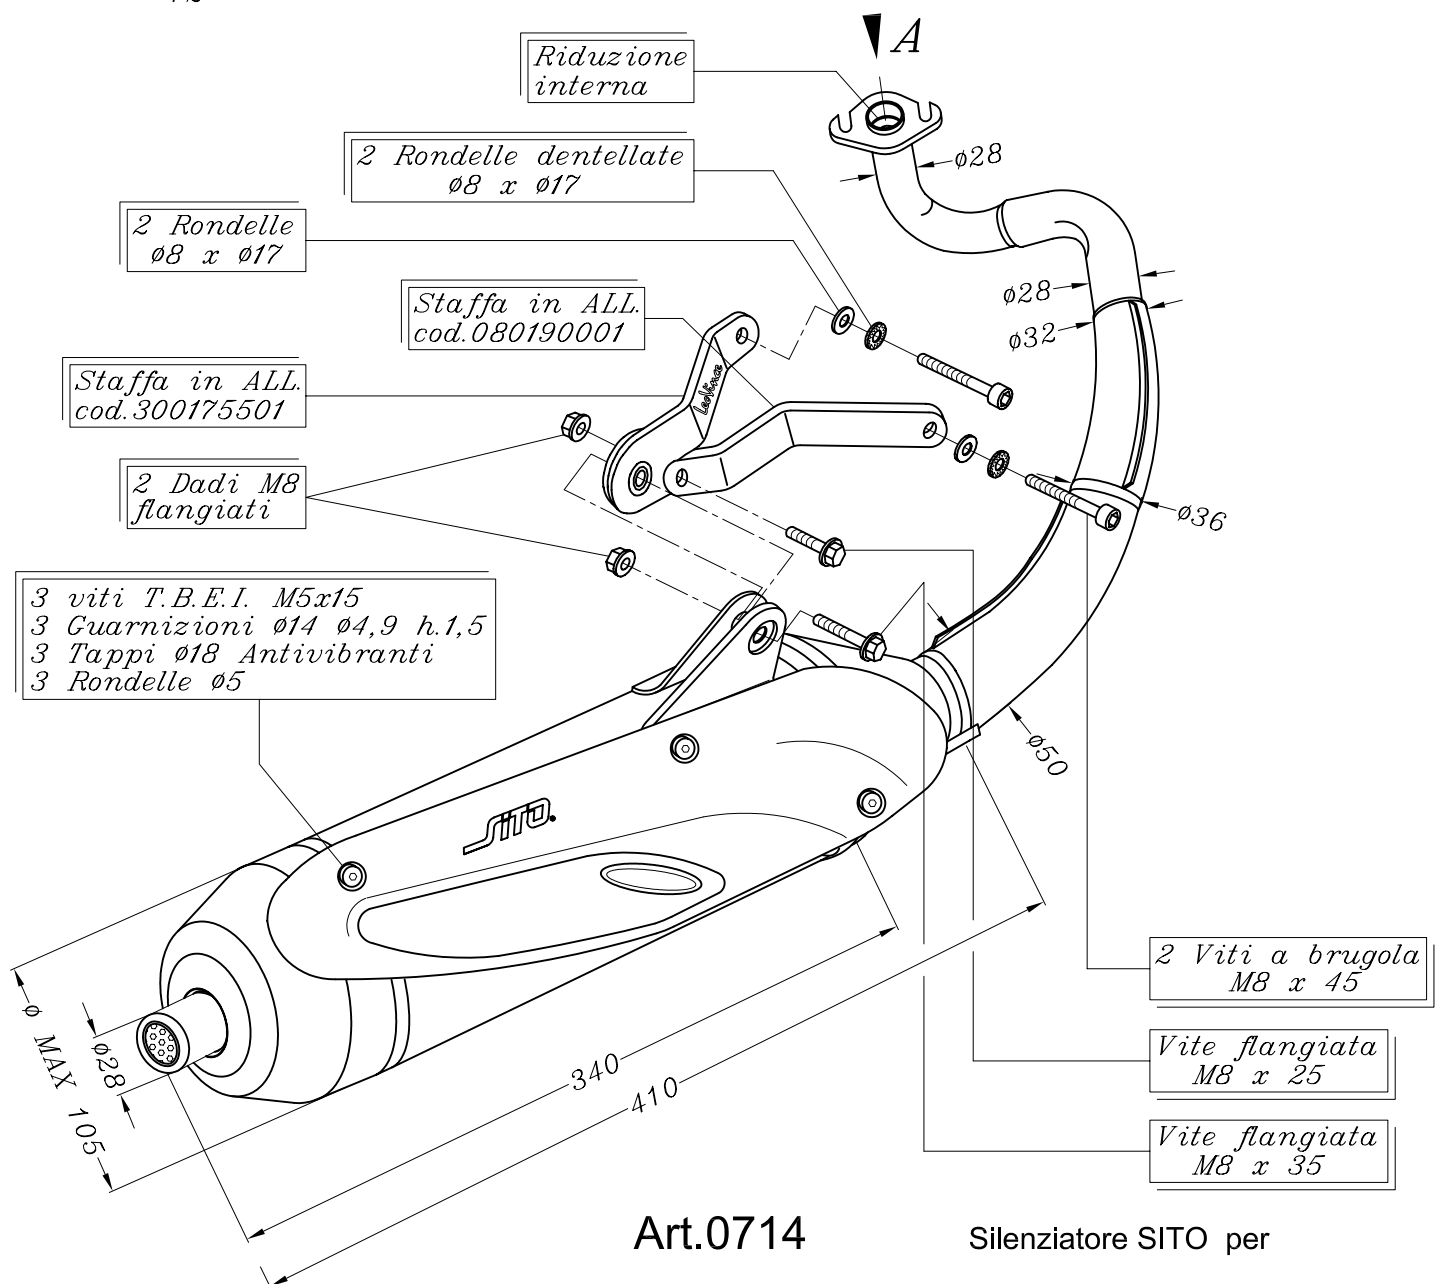

Vista da "A"
Flangia "99A"

i_ N.B.: POSIZIONARE E SERRARE LE STAFFE IN ALLUMINIO (080190001 e 300175501) PRIMA DI MONTARE IL CORPO MARMITTA

gb_ NOTE: LOCATE AND SECURE THE ALUMINIUM BRACKETS (080190001 and 300175501) BEFORE MOUNTING THE EXHAUST BODY

f_ REMARQUE: POSITIONNER ET BLOQUER LES BRIDES EN ALUMINIUM (080190001 et 300175501) AVANT LE MONTAGE DU CORPS D'ECHAPPEMENT

d_ N.B.: BEVOR SIE DEN AUSPUFFTOPF MONTIEREN, SETZEN SIE DIE ALU-BUEGEL (080190001 und 300175501) UND ZIEHEN SIE SIE FEST AN

e_ NOTA: POSICIONAR Y APRETAR LOS ESTRIBOS EN ALUMINIO (080190001 y 300175501) ANTES DE MONTAR EL CUERPO DEL SILENCIADOR DEL ESCAPE

Art.0714

Silenziatore SITO per

PEUGEOT LUDIX 50 ONE ('04 - air cooled)
PEUGEOT NEW VIVACITY 50 ('08/'11)
PEUGEOT LUDIX 50 2 ONE ('04/'11)
PEUGEOT LUDIX 50 2 TREND ('04/'11)