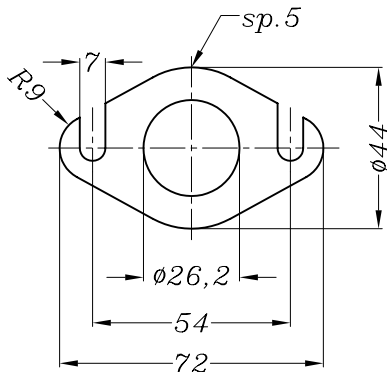

Vista da "A"
Flangia "99A"

i_ N.B.: POSIZIONARE E SERRARE LE STAFFE IN ALLUMINIO (080190001 e 300175501) PRIMA DI MONTARE IL CORPO MARMITTA

gb_ NOTE: LOCATE AND SECURE THE ALUMINIUM BRACKETS (080190001 and 300175501) BEFORE MOUNTING THE EXHAUST BODY

f_ REMARQUE: POSITIONNER ET BLOQUER LES BRIDES EN ALUMINIUM (080190001 et 300175501) AVANT LE MONTAGE DU CORPS D'ECHAPPEMENT

d_ N.B.: BEVOR SIE DEN AUSPUFFTOPF MONTIEREN, SETZEN SIE DIE ALU-BUEGEL (080190001 und 300175501) UND ZIEHEN SIE SIE FEST AN