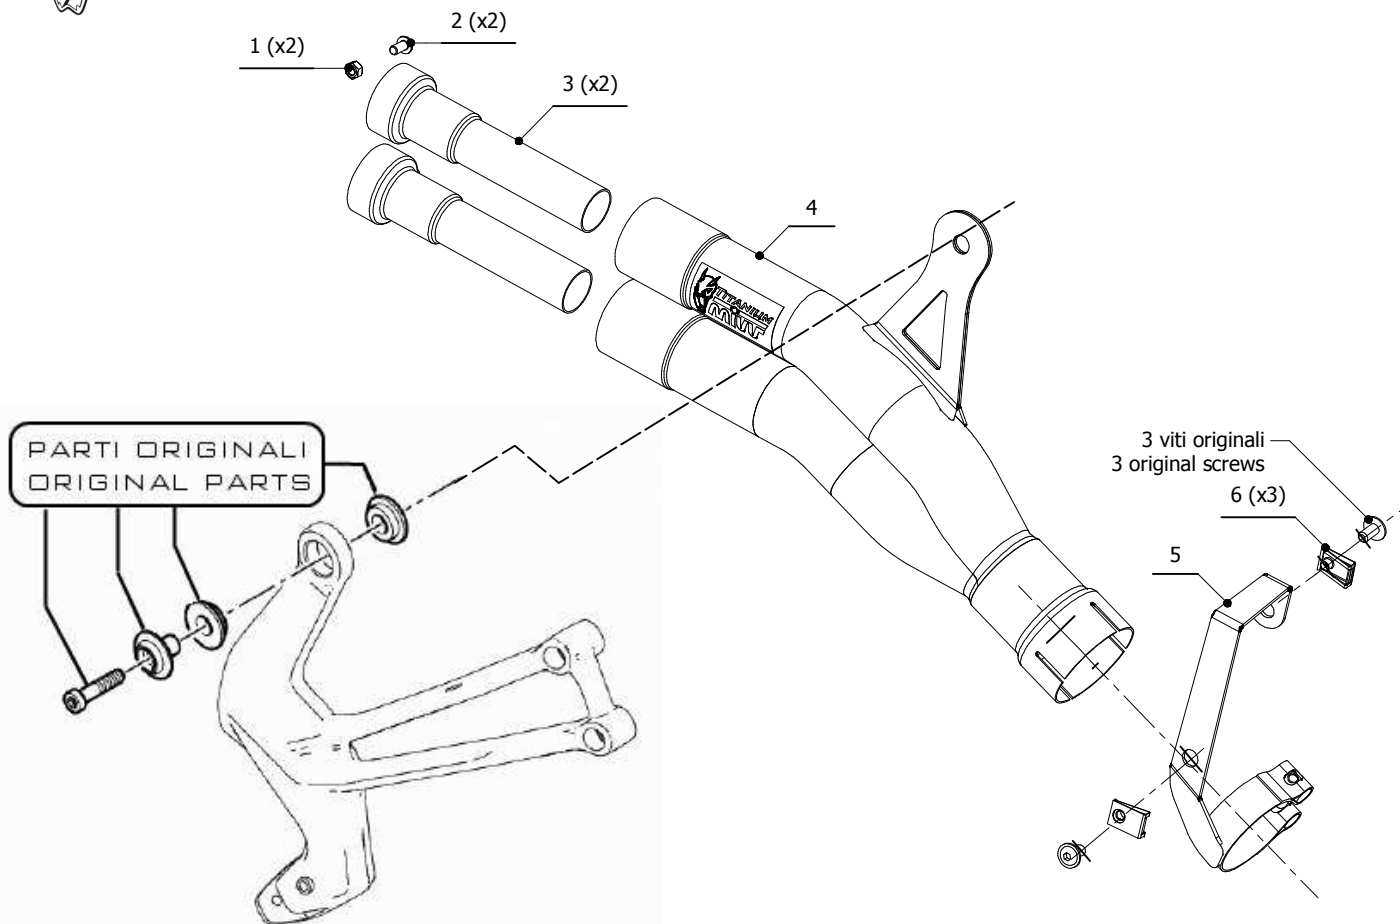

**MODEL** DUCATI MULTISTRADA 1200 ENDURO  
DUCATI MULTISTRADA 950

**YEAR** 2016 -->  
2017 -->

**LINE** SLIP ON

**MUFFLER** DOUBLE GUN

**SCHEMATIC**

**OPTIONAL PART**  
**NO KAT PIPE**

**00.73.D.037.C1**  
(Multistrada 1200 Enduro)

**00.73.D.037.C2**  
(Multistrada 950)

**ELENCO PARTI / PARTS LIST**

#	QTÀ / QTY	DESCRIZIONE / DESCRIPTION	CODICE / CODE
1	2	Dado M5 / M5 nut	50.73.267.1
2	2	Vite M5 x 8 / Screw M5 x 8	50.73.459.1
3	2	DB killer / DB killer	50.DK.059.0
4	1	Silenziatore / Muffler	DOUBLE GUN
5	1	Fascetta / Pipe clamp	50.73.830.0
6	3	Dado rapido M5 / M5 Cage nut	50.73.674.1

Al supporto originale  
To the original support

**APPLICAZIONI / APPLICATIONS**

CODICE / CODE	TUBO / PIPE	SILENZIATORE / MUFFLER
D.037.LDG	///	TITANIO / TITANIUM