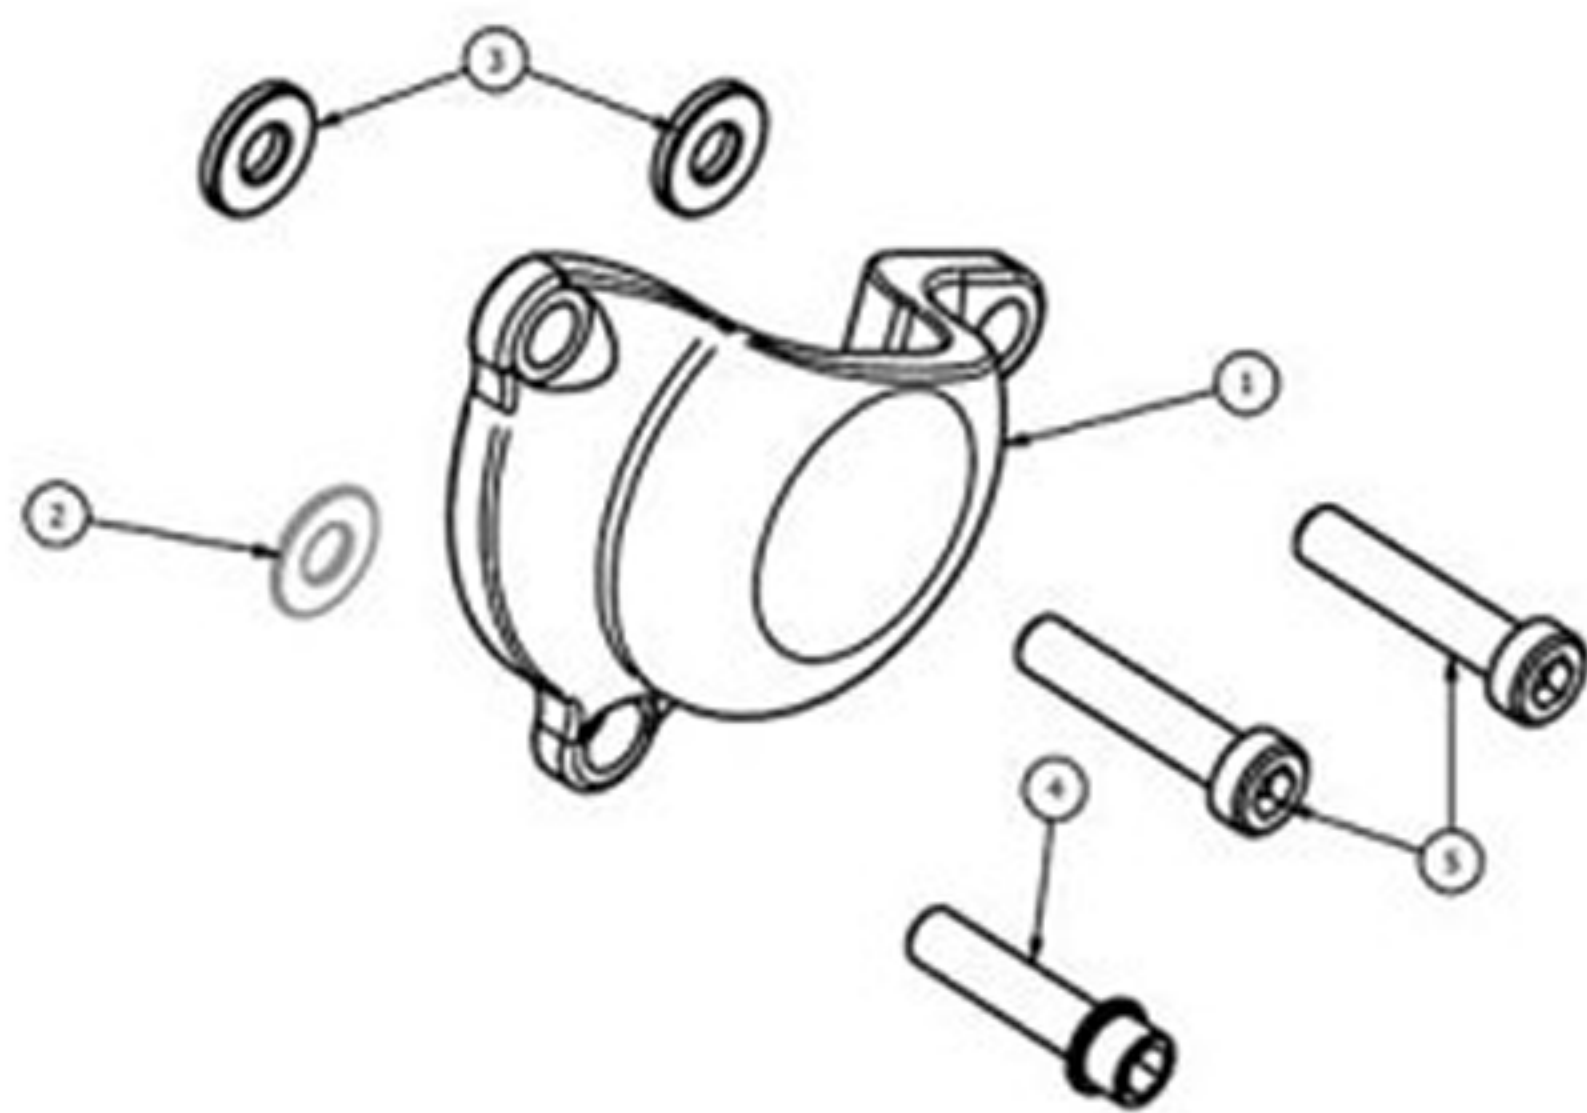

CP054 - Yamaha YZF R3 '15/'18

Attention: check the tightening of the screws before using - Components for racing use only  
 Attenzione: controllare il serraggio delle viti prima dell'uso - Componenti solo per uso agonistico

ELENCO PARTI		
ELEMENTO	QTÀ	NUMERO PARTE
1	1	CP051
2	1	spessore 1mm (parte originale)
3	2	spessore 2mm ø14-e6
4	1	vite speciale 6x25
5	2	M6x30 TCEI - 10.30 Nm*

\*tightening torque - \*coppia di serraggio

ELENCO PARTI		
ELEMENTO	QTÀ	NUMERO PARTE
6	1	CP052A
7	1	CP052B
8	1	spessore 38mm ø14-e6
9	2	spessore 16mm ø14-e6
10	2	M6x20 TCEI - 10.30 Nm*
11	2	M6x5 TCEI - 10.30 Nm*
12	1	M6x70 TCEI - 10.30 Nm*

\*tightening torque - \*coppia di serraggio

ELENCO PARTI		
ELEMENTO	QTÀ	NUMERO PARTE
13	1	CP053
14	3	spessore 3mm ø14-e6
15	3	M6x35 TCEI - 10.30 Nm*

\*tightening torque - \*coppia di serraggio