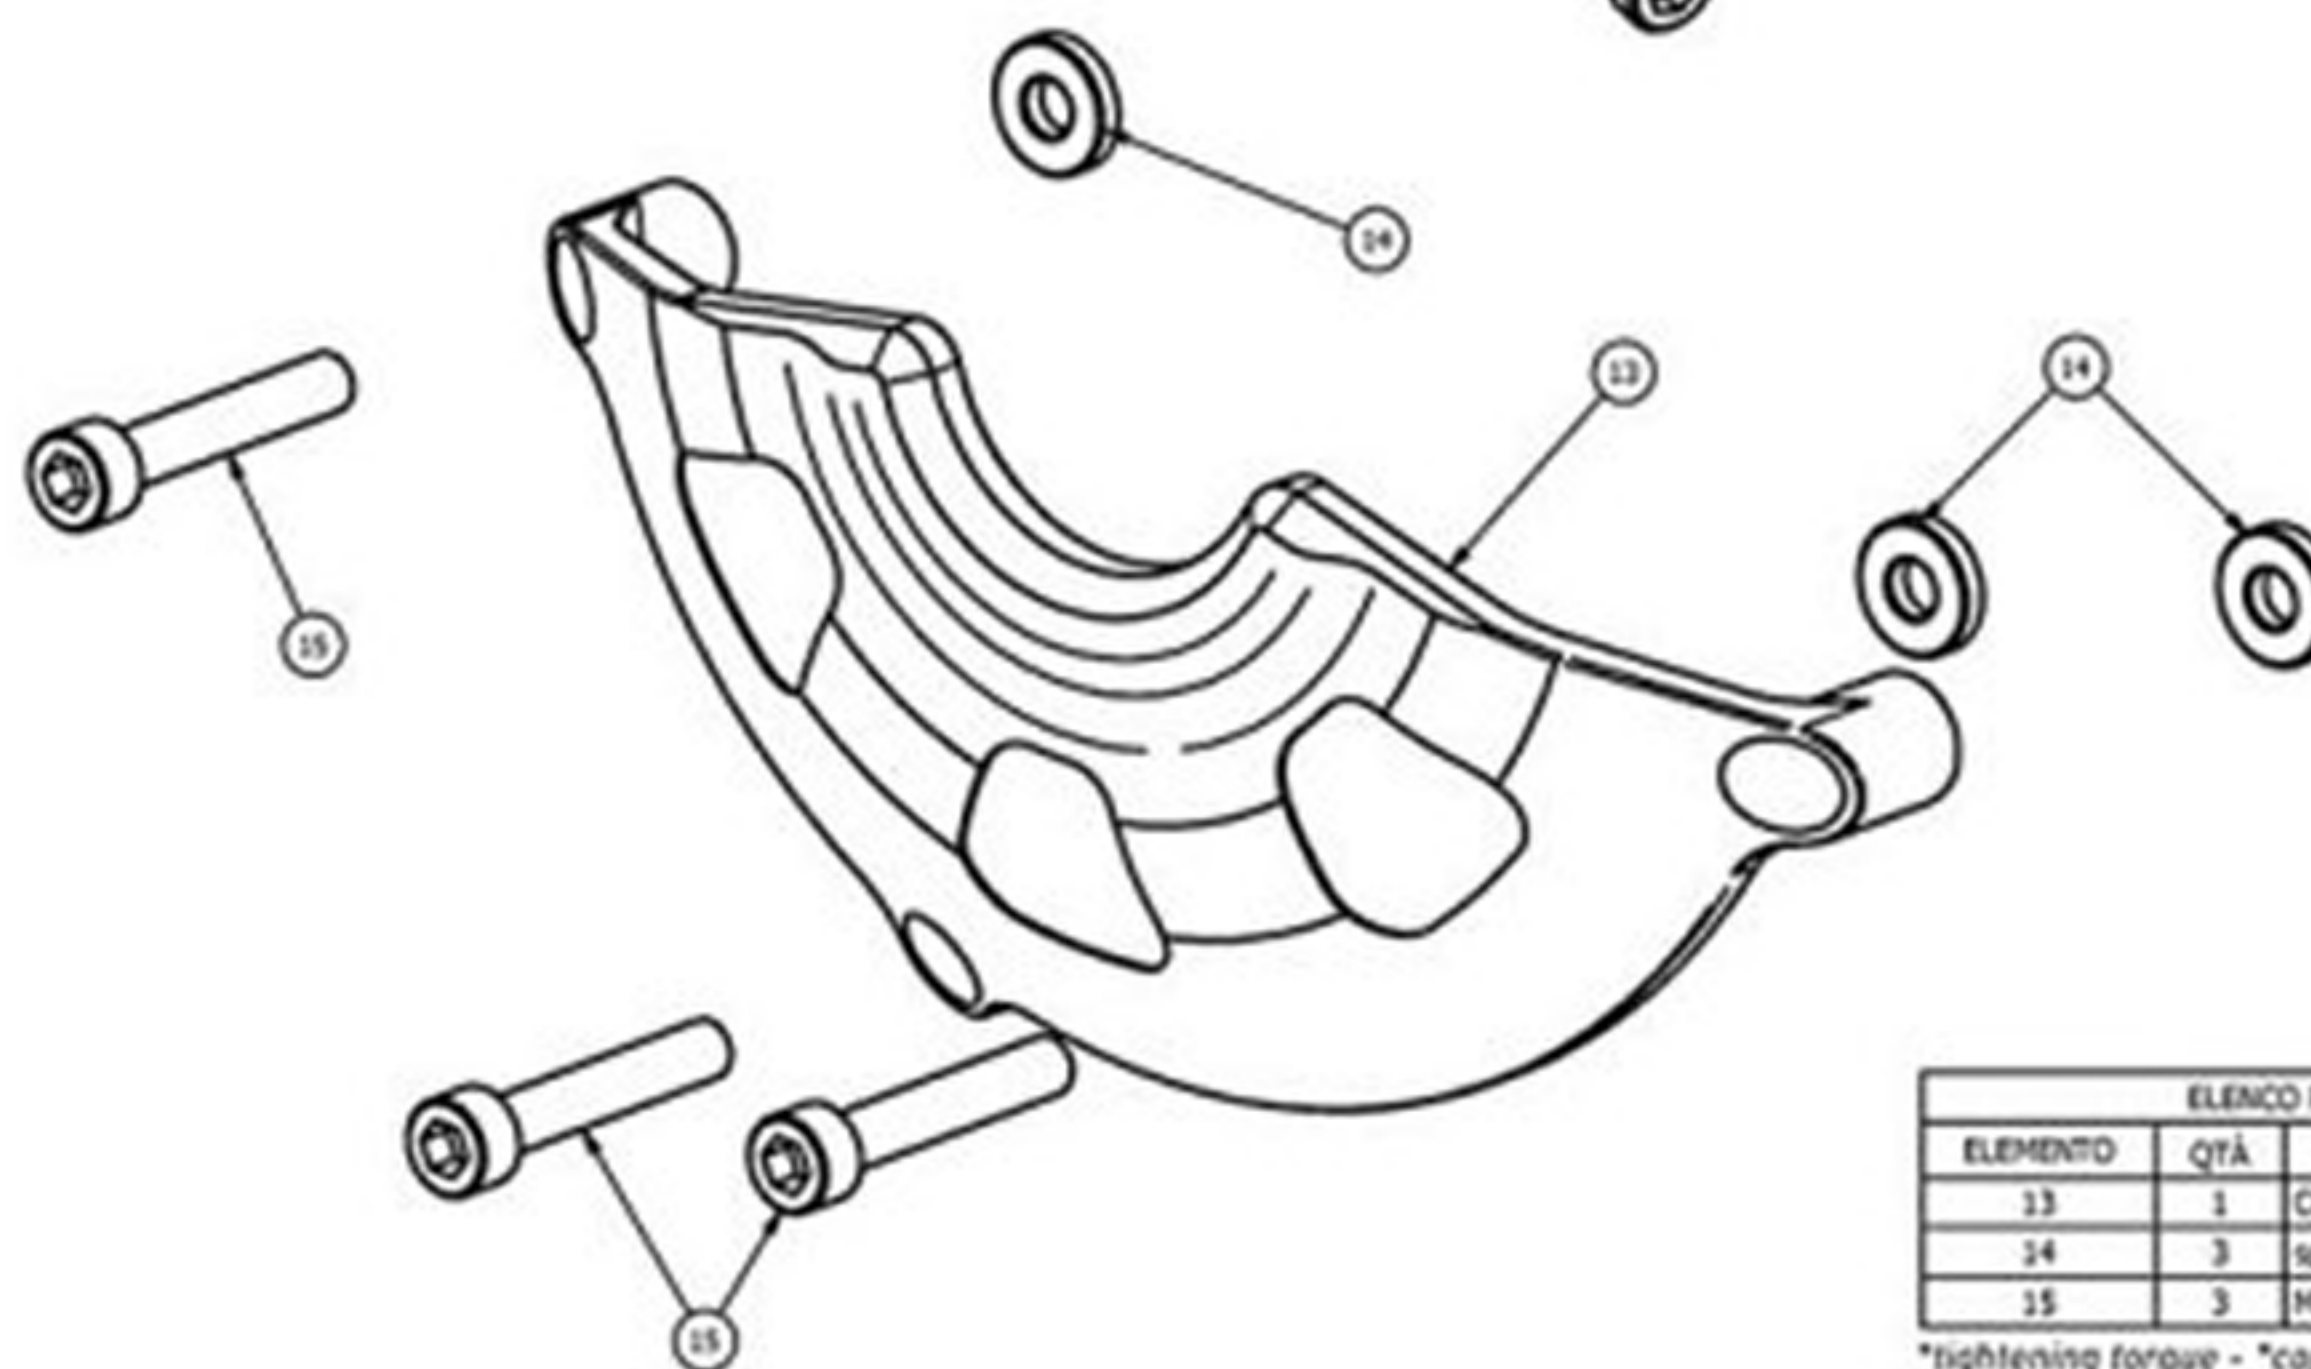

CP054 - Yamaha YZF R3 '15/'18

Attention: check the tightening of the screws before using - Components for racing use only  
 Attenzione: controllare il serraggio delle viti prima dell'uso - Componenti solo per uso agonistico

ELENCO PARTI		
ELEMENTO	QTÀ	NUMERO PARTE
1	1	CP051
2	1	spessore 1mm (parte originale)
3	2	spessore 2mm ø14-e6
4	1	vite speciale 6x25
5	2	M6x30 TCEI - 10.30 Nm*

\*tightening torque - \*coppia di serraggio

ELENCO PARTI		
ELEMENTO	QTÀ	NUMERO PARTE
6	1	CP052A
7	1	CP052B
8	1	spessore 38mm ø14-e6
9	2	spessore 16mm ø14-e6
10	2	M6x20 TCEI - 10.30 Nm*
11	2	M6x5 TCEI - 10.30 Nm*
12	1	M6x70 TCEI - 10.30 Nm*

\*tightening torque - \*coppia di serraggio

ELENCO PARTI		
ELEMENTO	QTÀ	NUMERO PARTE
13	1	CP053
14	3	spessore 3mm ø14-e6
15	3	M6x35 TCEI - 10.30 Nm*

\*tightening torque - \*coppia di serraggio