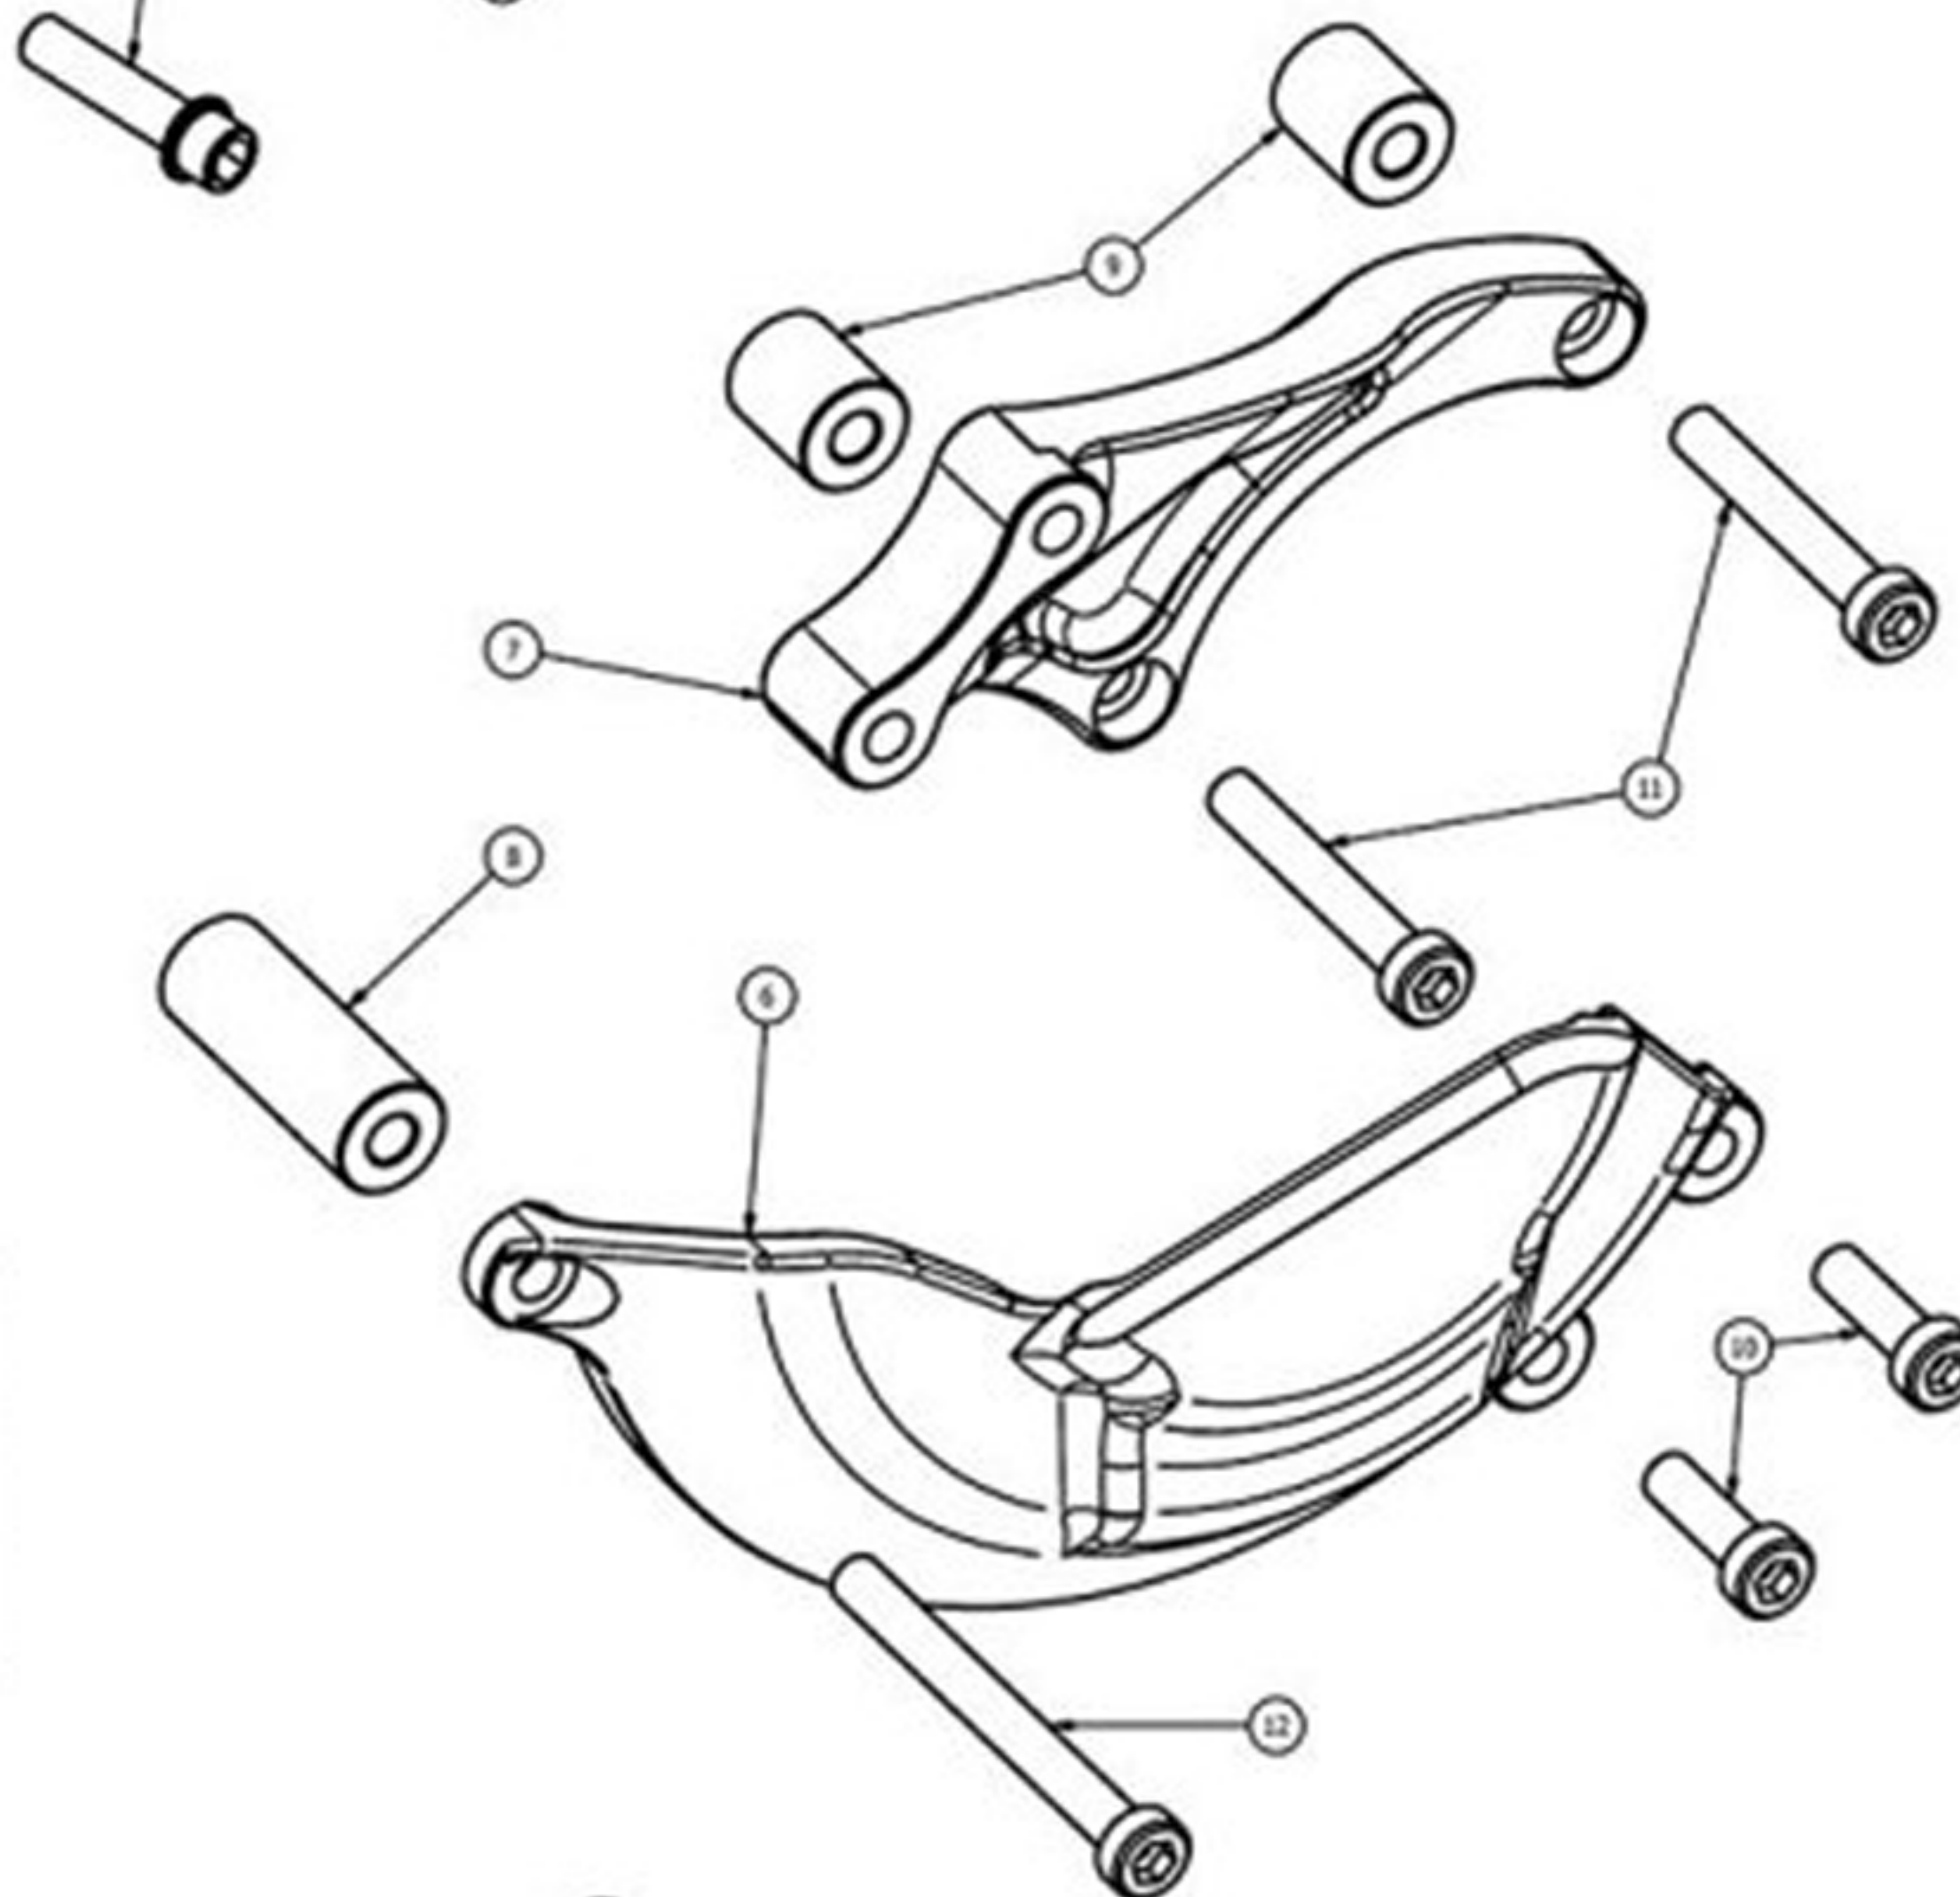

CP054 - Yamaha YZF R3 '15/'18

Attention: check the tightening of the screws before using - Components for racing use only  
 Attenzione: controllare il serraggio delle viti prima dell'uso - Componenti solo per uso agonistico

ELENCO PARTI		
ELEMENTO	QTÀ	NUMERO PARTE
1	1	CP051
2	1	spessore 1mm (parte originale)
3	2	spessore 2mm ø14-e6
4	1	vite speciale 6x25
5	2	M6x30 TCEI - 10.30 Nm*

\*tightening torque - \*coppia di serraggio

ELENCO PARTI		
ELEMENTO	QTÀ	NUMERO PARTE
6	1	CP052A
7	1	CP052B
8	1	spessore 38mm ø14-e6
9	2	spessore 16mm ø14-e6
10	2	M6x20 TCEI - 10.30 Nm*
11	2	M6x5 TCEI - 10.30 Nm*
12	1	M6x70 TCEI - 10.30 Nm*

\*tightening torque - \*coppia di serraggio

ELENCO PARTI		
ELEMENTO	QTÀ	NUMERO PARTE
13	1	CP053
14	3	spessore 3mm ø14-e6
15	3	M6x35 TCEI - 10.30 Nm*

\*tightening torque - \*coppia di serraggio