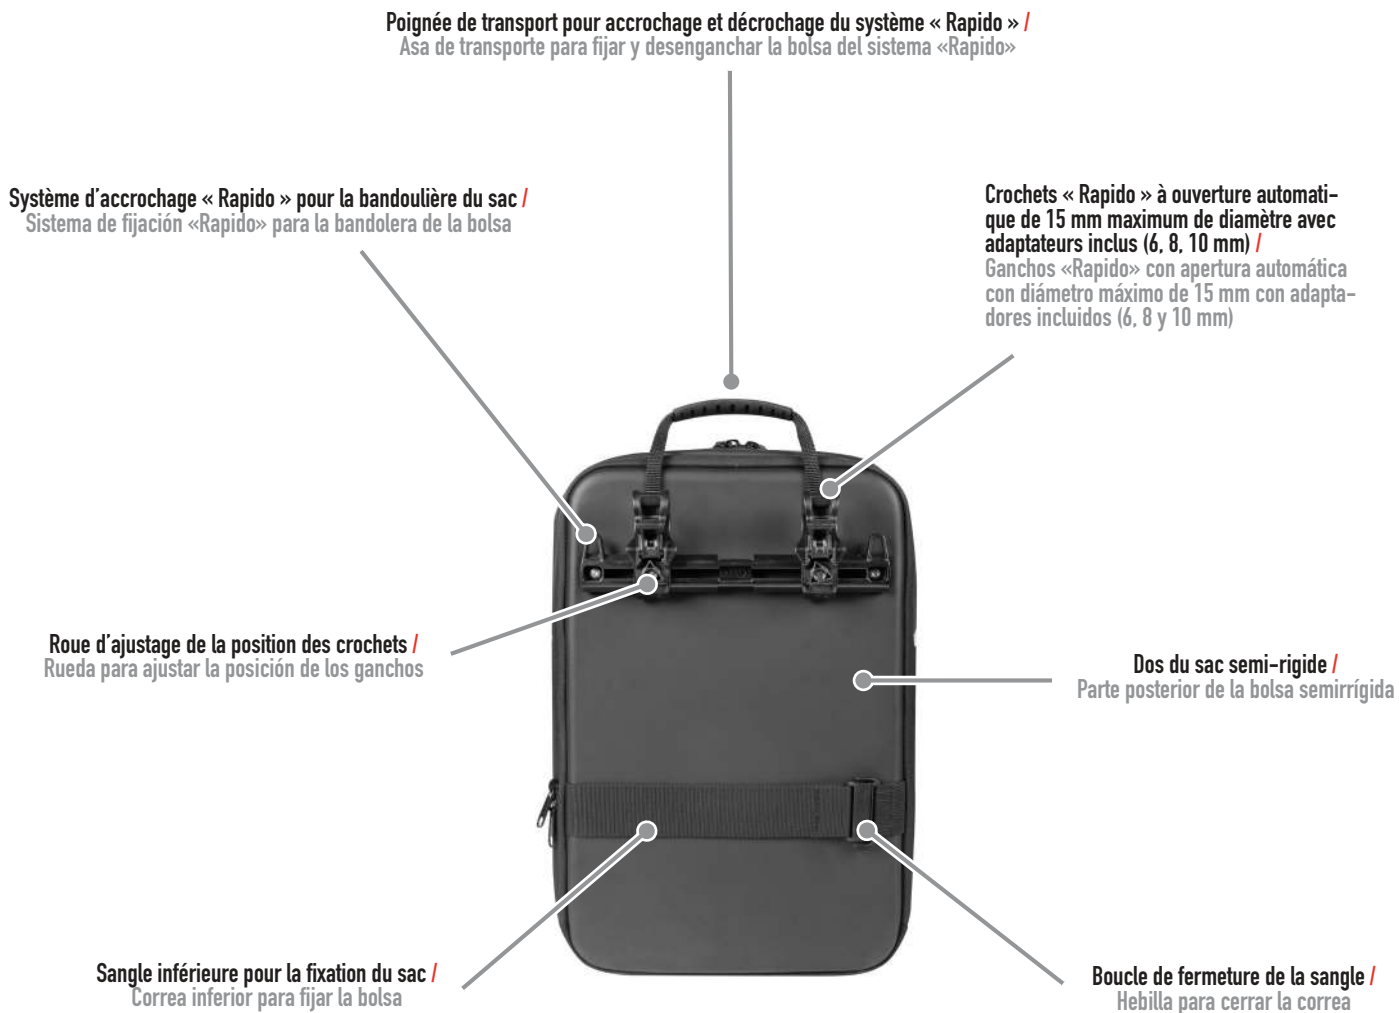

RAPIDO

FITTING SYSTEM

COULEURS / COLORES

UB02B
NOIR / NEGRO

Tissu haute résistance et anti-UV en PU /
Tejido de alta resistencia antirrayos UV de PU

Tissu en polyester revêtu PU /
Tejido de poliéster revestido de PU

Fermeture éclair étanche pour
l'accès principal au sac /
Cremallera impermeable en el
bolsillo principal de la bolsa

Fermeture éclair pour ouverture secondaire /
Cremallera para apertura secundaria

Impressions réfléchissantes /
Impresiones reflectantes

INFORMATION PRODUIT / INFORMACIÓN DEL PRODUCTO

CARACTÉRISTIQUES / ESPECIFICACIONES

- Sac latéral de 13 litres de capacité maximale.
- Tissu haute résistance en POLY-PU SANS PVC.
- Système d'accrochage supérieur GIVI-Bike « Rapido » universel pour supports porte-bagages de 15 mm de diamètre maximum.
- Système d'accrochage inférieur avec sangle et fermeture à boucle.
- Réducteurs inclus pour les supports porte-bagages de 6 mm, 8 mm et 10 mm de diamètre.
- Idéal pour le cyclotourisme et pour une utilisation en ville et en déplacement entre la maison et le travail.
- Bandoulière réglable incluse, pouvant être installée dans les supports prévus à cet effet sur l'accrochage « Rapido ».
- Double fermeture éclair, centrale et au dos.
- Impressions réfléchissantes.
- Dos du sac semi-rigide.
- Poche pour ordinateur de 13 pouces incluse.