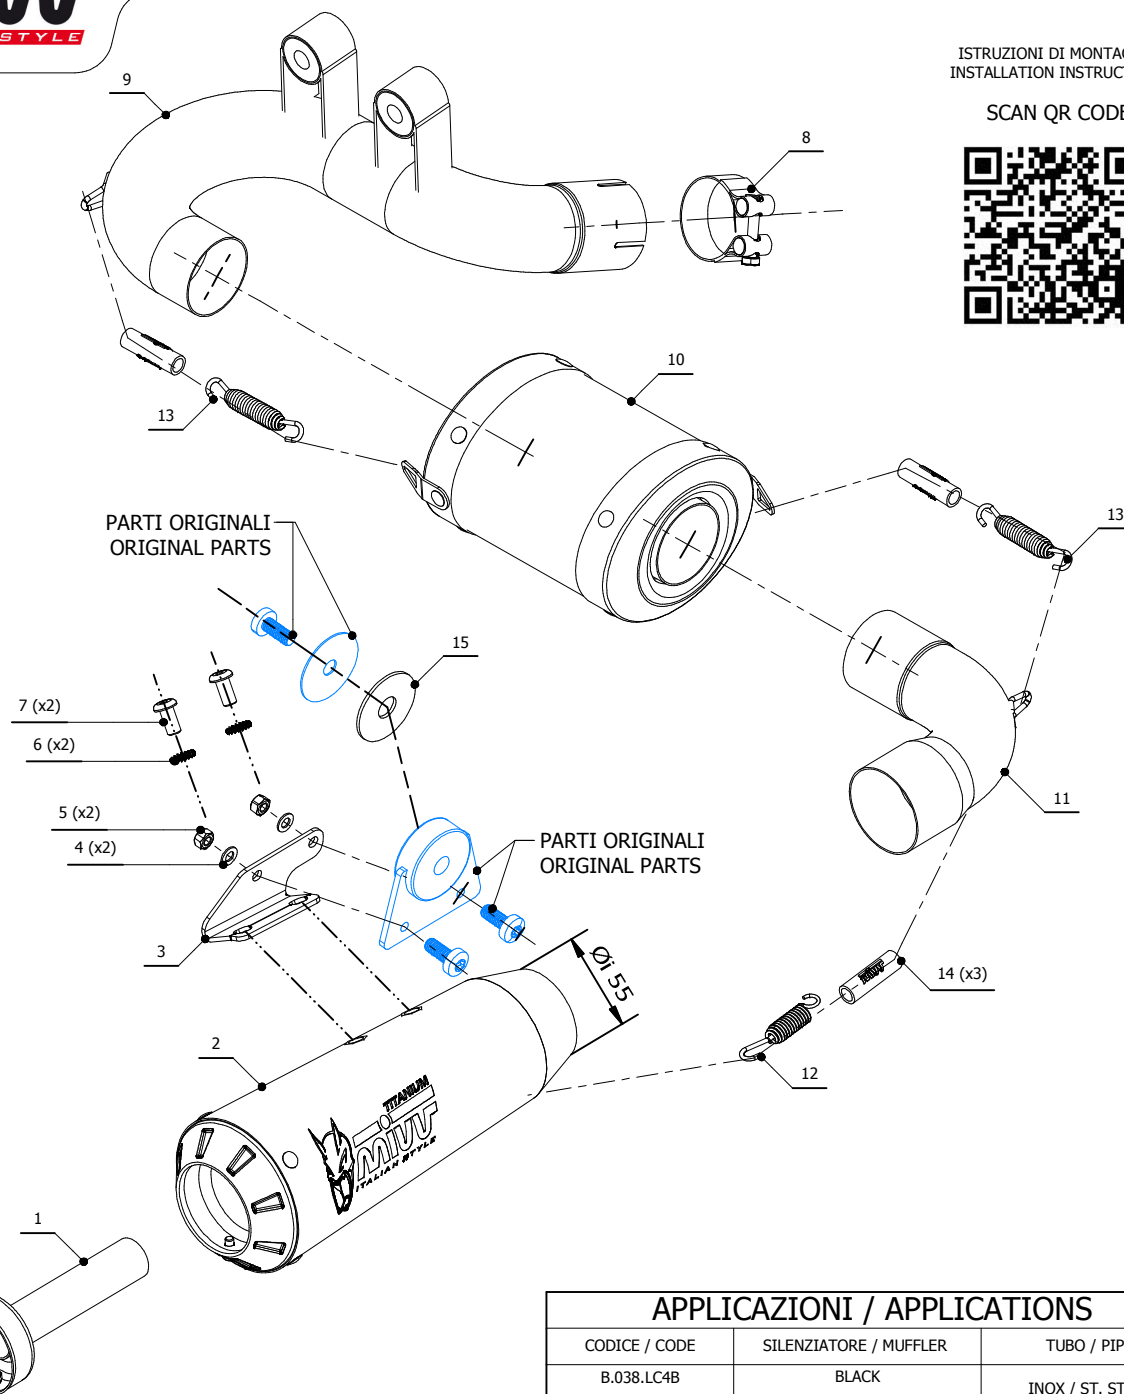

ISTRUZIONI DI MONTAGGIO
INSTALLATION INSTRUCTIONS

SCAN QR CODE

ELENCO PARTI / PARTS LIST

#	QTÀ / QTY	DESCRIZIONE / DESCRIPTION	CODICE / CODE
1	1	DB killer / DB killer	50.DK.159.0
2	1	Silenziatore / Muffler	X-M1 Ø55
3	1	Staffa / Bracket	50.SS.1223.0
4	2	Rondella M6 / Washer M6	50.72.027.1
5	2	Dado M6 / Nut M6	50.73.146.1
6	2	Rondella di sicurezza / Safety washer	50.73.604.1
7	2	Vite M8 x 16 / Screw M8 x 16	50.73.098.1
8	1	Fascetta Ø 48/51 mm / Pipe clamp Ø 48/51 mm	50.FA.007.1
9	1	Tubo di raccordo / Link pipe	9773B03752A
10	1	Silenziatore / Muffler	9773B03752B
11	1	Tubo di raccordo / Link pipe	9773B03752C
12	1	Molla corta / Short Spring	50.73.123.1
13	2	Molla media / Mid-size spring	50.73.359.1
14	3	Gommino per molla / Rubber for spring	50.73.210.1
15	1	Rondella Ø45 / Bush Ø45	50.73.958.0

APPLICAZIONI / APPLICATIONS

CODICE / CODE	SILENZIATORE / MUFFLER	TUBO / PIPE
B.038.LC4B	BLACK	INOX / ST. STEEL
B.038.LC4T	TITANIO/TITANIUM	