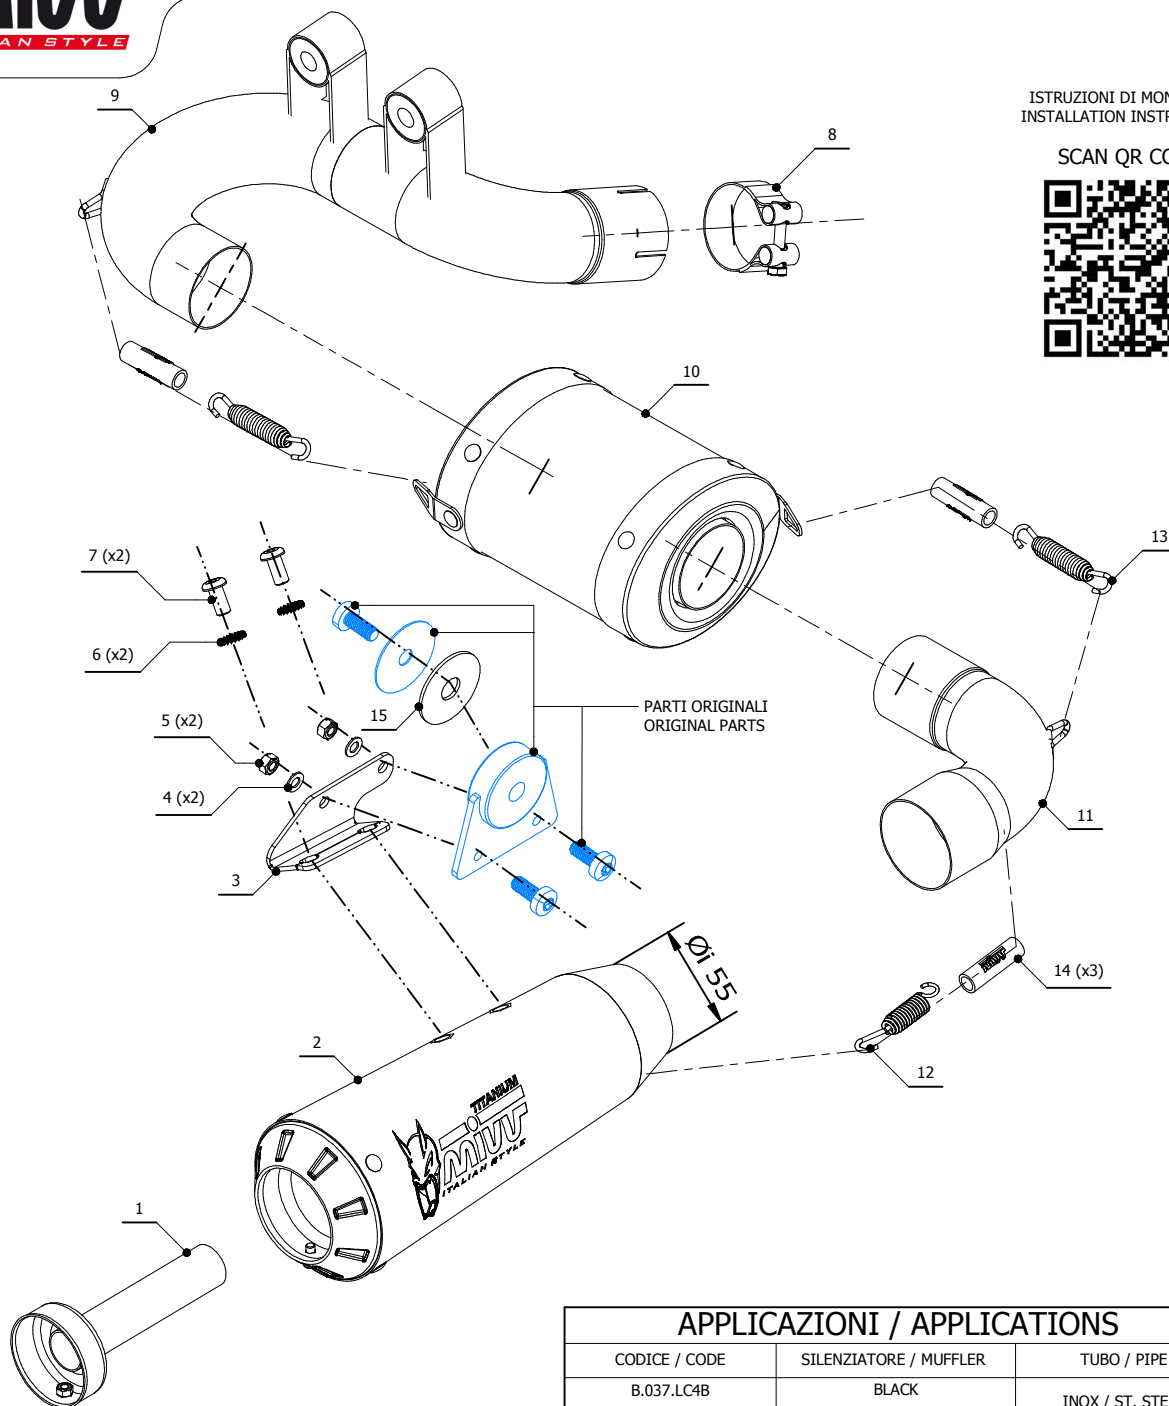

ISTRUZIONI DI MONTAGGIO  
INSTALLATION INSTRUCTIONS

SCAN QR CODE

### ELENCO PARTI / PARTS LIST

#	QTÀ / QTY	DESCRIZIONE / DESCRIPTION	CODICE / CODE
1	1	DB killer / DB killer	50.DK.159.0
2	1	Silenziatore / Muffler	X-M1 Ø55
3	1	Staffa / Bracket	50.SS.1223.0
4	2	Rondella M6 / Washer M6	50.72.027.1
5	2	Dado M6 / Nut M6	50.73.146.1
6	2	Rondella di sicurezza / Safety washer	50.73.604.1
7	2	Vite M8 x 16 / Screw M8 x 16	50.73.098.1
8	1	Fascetta Ø 48/51 mm / Pipe clamp Ø 48/51 mm	50.FA.007.1
9	1	Tubo di raccordo / Link pipe	9773B037S2A
10	1	Silenziatore / Muffler	9773B037S2B
11	1	Tubo di raccordo / Link pipe	9773B037S2C
12	1	Molla corta / Short Spring	50.73.123.1
13	2	Molla media / Mid-size spring	50.73.359.1
14	3	Gommino per molla / Rubber for spring	50.73.210.1
15	1	Rondella Ø45 / Bush Ø45	50.73.958.0

### APPLICAZIONI / APPLICATIONS

CODICE / CODE	SILENZIATORE / MUFFLER	TUBO / PIPE
B.037.LC4B	BLACK	INOX / ST. STEEL
B.037.LC4T	TITANIO/TITANIUM	