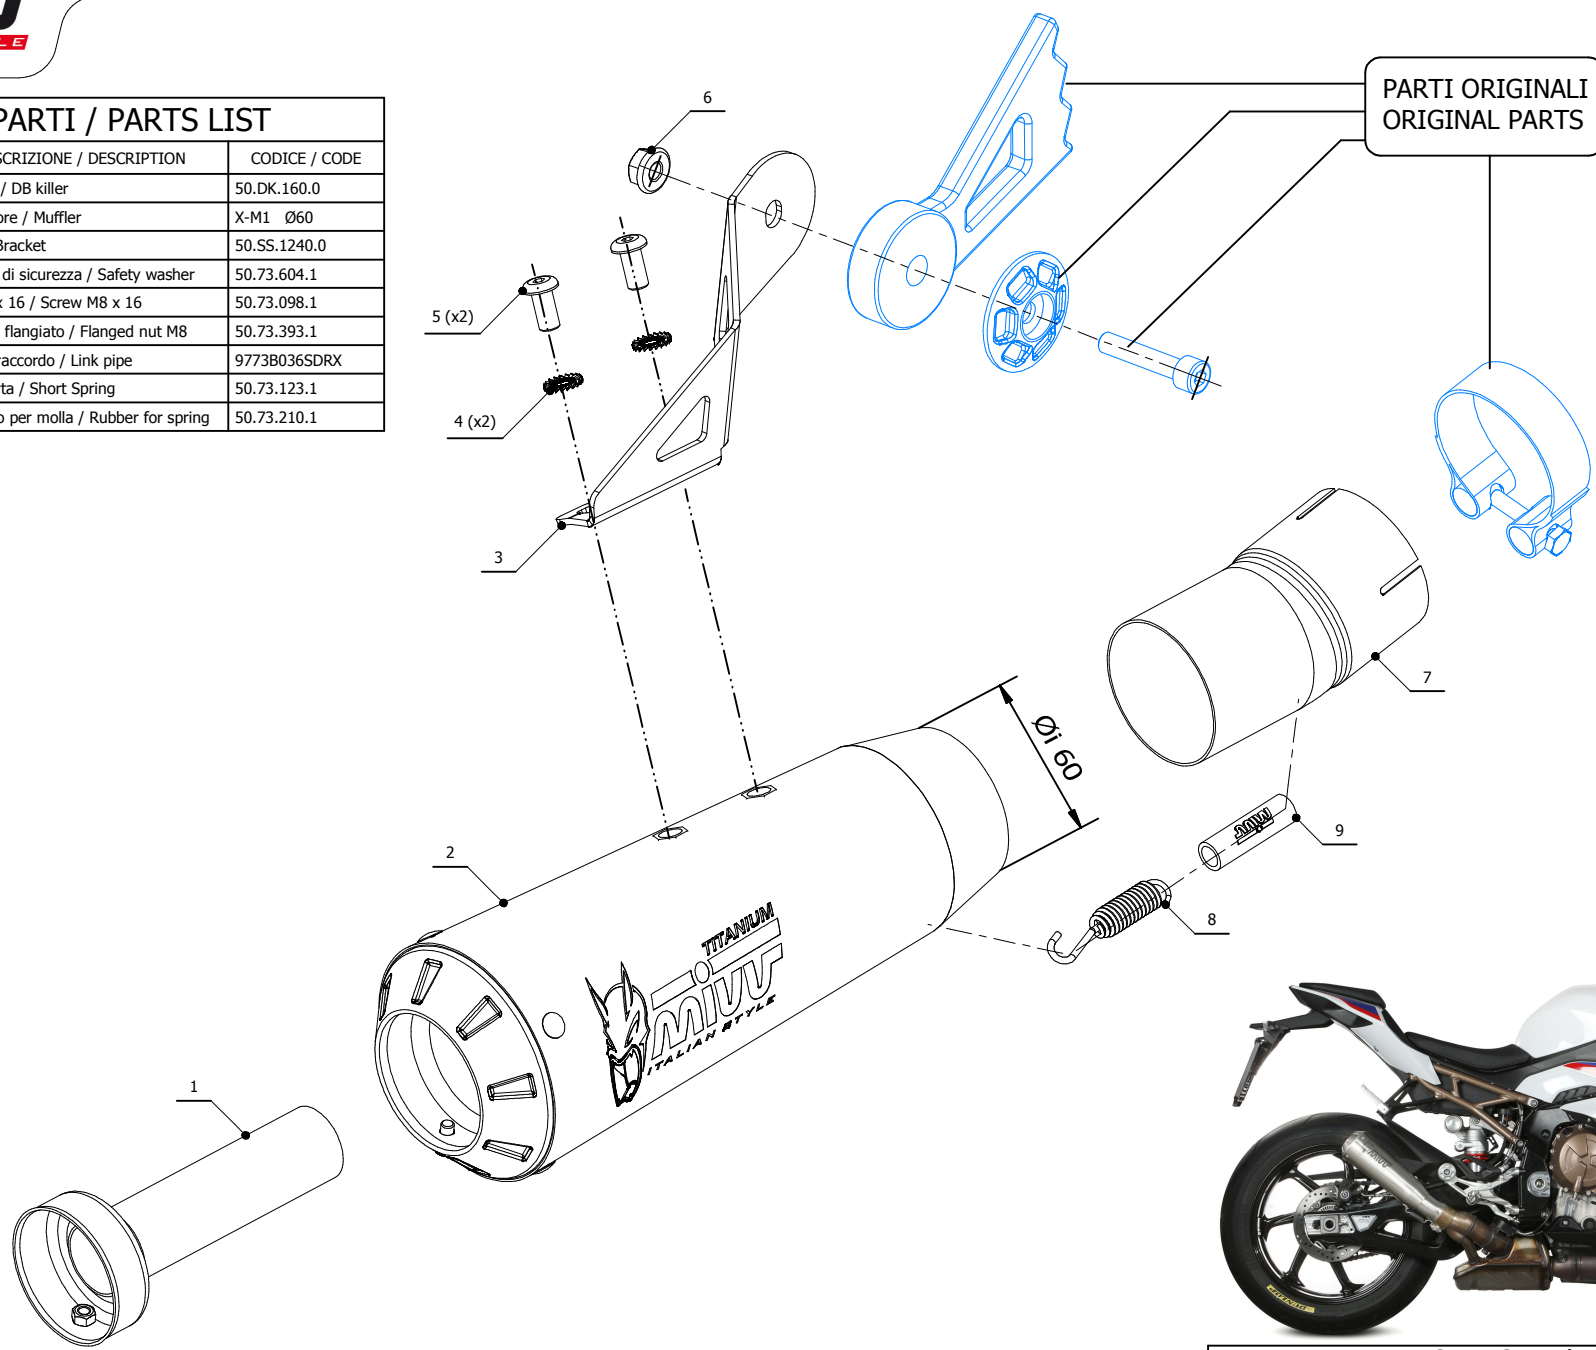

ELENCO PARTI / PARTS LIST

#	QTÀ / QTY	DESCRIZIONE / DESCRIPTION	CODICE / CODE
1	1	DB killer / DB killer	50.DK.160.0
2	1	Silenziatore / Muffler	X-M1 Ø60
3	1	Staffa / Bracket	50.SS.1240.0
4	2	Rondella di sicurezza / Safety washer	50.73.604.1
5	2	Vite M8 x 16 / Screw M8 x 16	50.73.098.1
6	1	Dado M8 flangiato / Flanged nut M8	50.73.393.1
7	1	Tubo di raccordo / Link pipe	9773B036SDRX
8	1	Molla corta / Short Spring	50.73.123.1
9	1	Gommino per molla / Rubber for spring	50.73.210.1

APPLICAZIONI / APPLICATIONS

CODICE / CODE	SILENZIATORE / MUFFLER	TUBO / PIPE
B.036.LC4T	TITANIO / TITANIUM	INOX / ST. STEEL