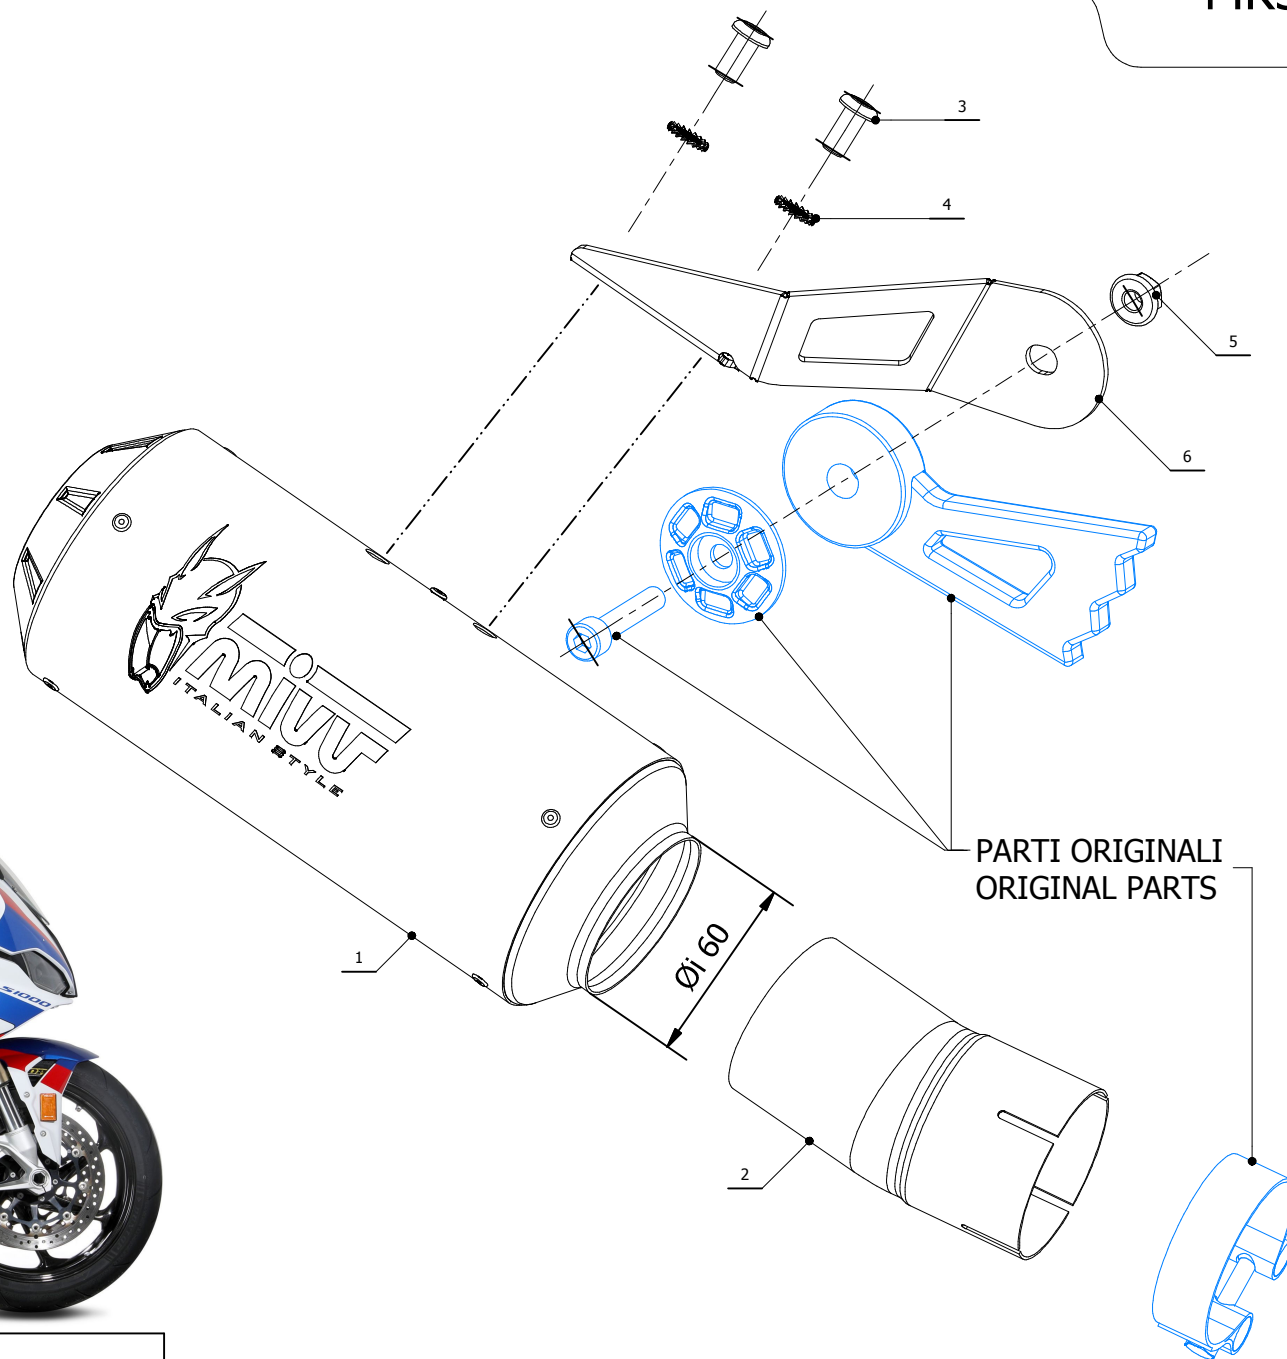

ELENCO PARTI / PARTS LIST

#	QTÀ / QTY	DESCRIZIONE / DESCRIPTION	CODICE / CODE
1	1	Silenziatore / Muffler	MK3 Øi 60
2	1	Tubo di raccordo / Link pipe	9773B036S2
3	2	Vite M8 x 16 / Screw M8 x 16	50.73.098.1
4	2	Rondella di sicurezza / Safety washer	50.73.604.1
5	1	Dado M8 flangiato / Flanged nut M8	50.73.393.1
6	1	Staffa / Bracket	50.SS.1209.0

APPLICAZIONI / APPLICATIONS

CODICE / CODE	SILENZIATORE / MUFFLER	LOGO	TUBO / PIPE
B.036.LM3C	CARBONIO / CARBON FIBER	ALUMINIUM LABEL	INOX / ST. STEEL