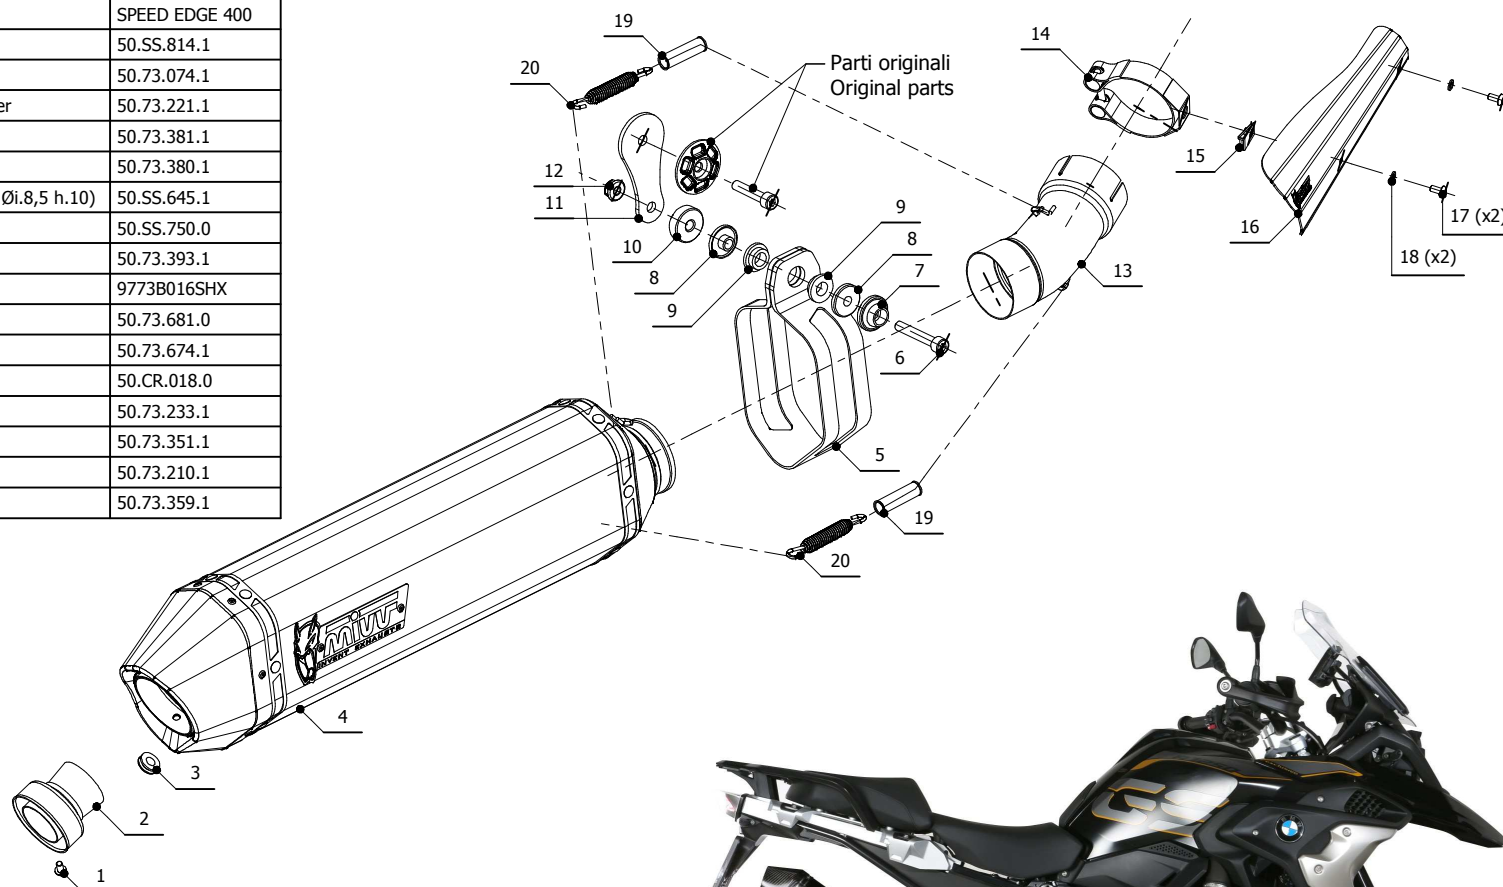

**MODEL** BMW R 1250 GS

**YEAR** 2018 -->

**LINE** SPORT

**MUFFLER** SPEED EDGE

**SCHEMATIC**

**ELENCO PARTI / PARTS LIST**

#	QTÀ / QTY	DESCRIZIONE / DESCRIPTION	CODICE / CODE
1	1	Vite M5 x 8 / Screw M5 x 8	50.73.459.1
2	1	DB killer / DB killer	50.DK.138.0
3	1	Tappo in gomma / Rubber stopper	50.73.266.1
4	1	Silenziatore / Muffler	SPEED EDGE 400
5	1	Staffa in carbonio / Carbon fiber bracket	50.SS.814.1
6	1	Vite M8x50 / Screw M8x50	50.73.074.1
7	1	Rondella in alluminio nera / Black aluminium washer	50.73.221.1
8	2	Boccola / Bush	50.73.381.1
9	2	Silentblock / Silentblock	50.73.380.1
10	1	Distanziale in alluminio / Aluminium spacer (Øe.30 Øi.8,5 h.10)	50.SS.645.1
11	1	Staffa / Bracket	50.SS.750.0
12	1	Dado M8 flangiato / Flanged nut M8	50.73.393.1
13	1	Tubo di raccordo / Link pipe	9773B016SHX
14	1	Fascetta Ø 64/67 mm / Pipe clamp Ø 64/67 mm	50.73.681.0
15	1	Dado rapido M5 / M5 Cage nut	50.73.674.1
16	1	Copertura in alluminio / Aluminium cover	50.CR.018.0
17	2	Vite M5 x 8 / Screw M5 x 8	50.73.233.1
18	2	Rondella M5 / Washer M5	50.73.351.1
19	2	Tubo in gomma per molla / Rubber pipe for spring	50.73.210.1
20	2	Molla media / Middle spring	50.73.359.1

**APPLICAZIONI / APPLICATIONS**

CODICE / CODE	SILENZIATORE / MUFFLER	TUBO / PIPE	FASCETTA / CLAMP
B.034.LRX	INOX (COPPE CARBONIO) / ST. STEEL (CARBON CAPS)	INOX / ST. STEEL	CARBONIO / CARBON FIBER
B.034.LRB	STEEL BLACK		