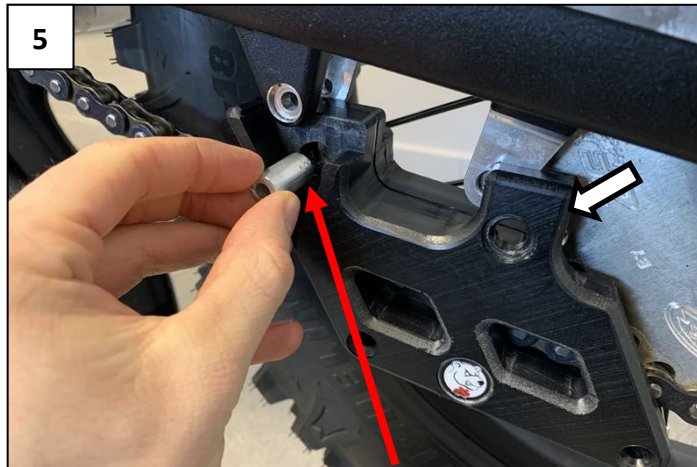

- 2 NE01-02-013 Tfhc 6x60
- 2 NE01-03-001 M6 Washers
- 2 NE01-04-003 Em6f
- 1 NE10-01-004 Alloy spacer
- 1 NE10-01-007 Alloy spacer 22mm

AX1597
Red Chain Guide
BETA 2ST/ 4ST

SCAN with your phone
camera to see the video
*Scanner avec votre téléphone
pour voir la vidéo*

Spacer 22mm
Entretoise 22mm

OEM Screws
Vis d'origine

TFHC 6x60mm + em6f
+ M6 Washers