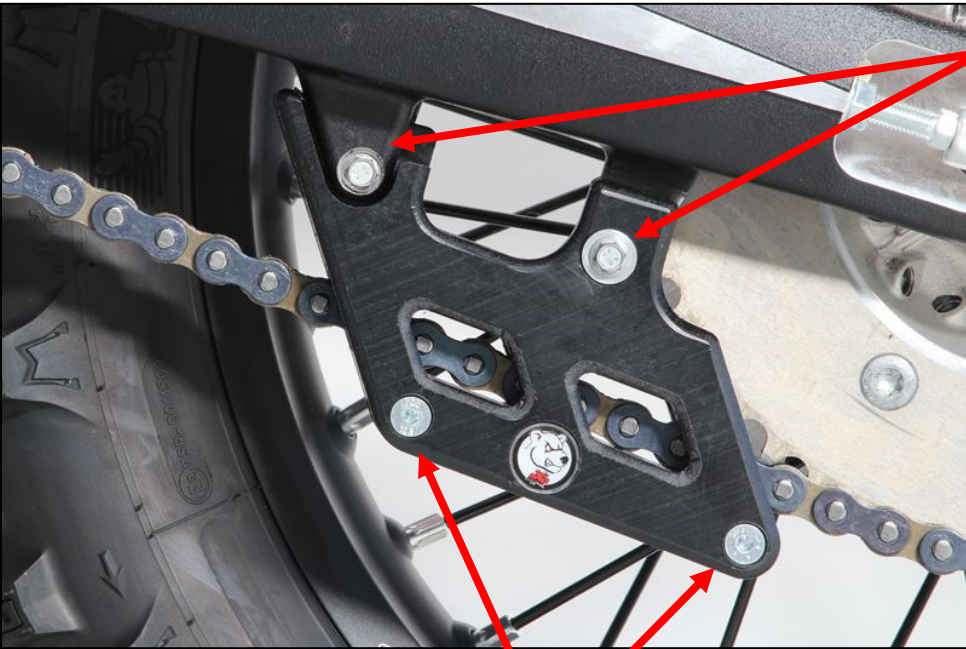

- 2 NE01-02-013 Tfhc 6x60
- 2 NE01-03-001 M6 Washers
- 2 NE01-04-003 Em6f
- 1 NE10-01-004 Alloy spacer
- 1 NE10-01-007 Alloy spacer 22mm

AX1597
Red Chain Guide
BETA 2ST/ 4ST

SCAN with your phone
camera to see the video
*Scanner avec votre téléphone
pour voir la vidéo*

Spacer 22mm
Entretoise 22mm

OEM Screws
Vis d'origine

TFHC 6x60mm + em6f
+ M6 Washers