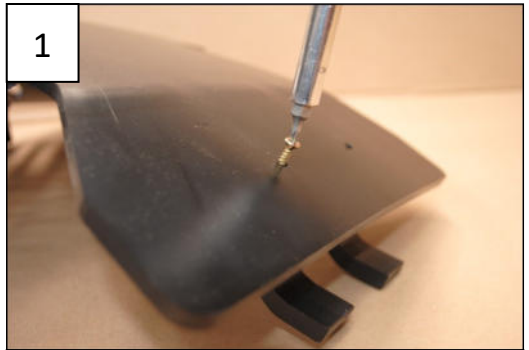

- 2 NE01-11-001 - Screw 6x25mm
- 2 NE01-02-003 - Tfhc 6x25mm
- 4 NE01-03-001 - Washers
- 4 NE01-04-003 - Em6f
- 2 NE01-02-004 - Tfhc 6x30mm
- 1 PM01-04-193 - Plastic bracket
- 1 PM01-06-018 - Plastic N°3
- 1 NE04-01-132 - Sticker
- 2 NE01-09-001

AX1548
XTREM SKID-PLATE BLUE
 HUSQVARNA FE250/350

1
 NE01-09-001

2
 PM01-04-193

3

2 NE01-11-001 - Screw 6x25mm

- 2 NE01-02-003 - Tfhc 6x25mm
- 4 NE01-03-001 - Alu rings
- 4 NE01-04-003 - Em6f
- 2 NE01-02-004 - Tfhc 6x30mm
- 1 PM01-06-018 - Plastic N°3