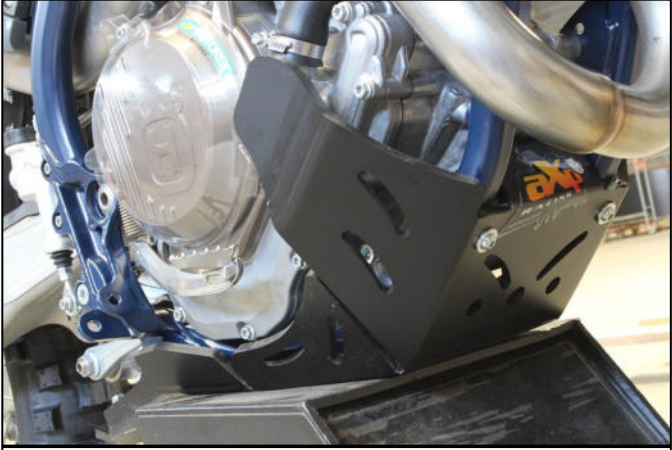

AX1548
XTREM SKID-PLATE BLUE
 HUSQVARNA FE250/350

1
 NE01-09-001

2
 PM01-04-193

3

2 NE01-11-001 - Screw 6x25mm

- 2 NE01-02-003 - Tfhc 6x25mm
- 4 NE01-03-001 - Alu rings
- 4 NE01-04-003 - Em6f
- 2 NE01-02-004 - Tfhc 6x30mm
- 1 PM01-06-018 - Plastic N°3