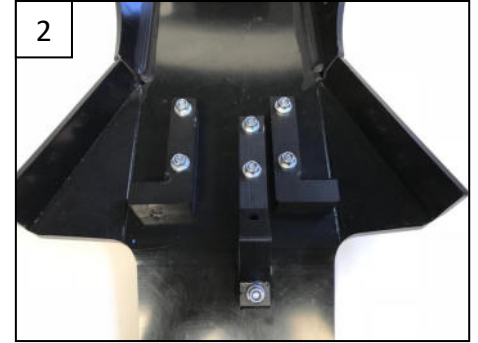

**AX1431**

Xtrem Skid Plate

BETA 350-430-480-530RR

[www.axp-racing.com](http://www.axp-racing.com)

- 1 NE01-06-026 - TH6x25mm
- 2 NE01-11-001 - Screws 6x25mm
- 2 NE01-04-002 - Clamped bolt
- 6 NE01-02-005 - Tfhc 6x35mm
- 1 NE01-02-004 - Tfhc 6x30mm
- 1 NE01-03-006 - R.M6 Large
- 2 NE01-02-003 Tfhc 6x25mm
- 9 NE01-03-001 R.M6
- 9 NE01-04-003 Em6f
- 1 PM01-04-182 - Rear bracket
- 1 PM01-04-183 - Right
- 1 PM01-04-184 - Left
- 1 PM01-06-022 Plastic N°7
- 1 NE04-01-136 Sticker