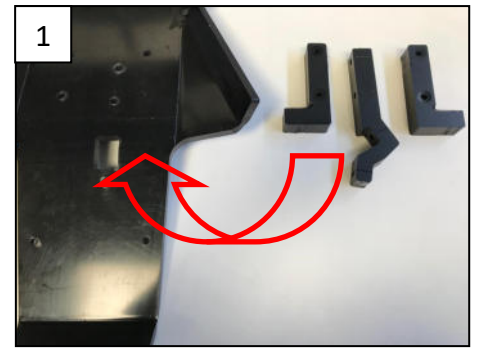

**AX1431**

Xtrem Skid Plate

BETA 350-430-480-530RR

[www.axp-racing.com](http://www.axp-racing.com)

- 1 NE01-06-026 - TH6x25mm
- 2 NE01-11-001 - Screws 6x25mm
- 2 NE01-04-002 - Clamped bolt
- 6 NE01-02-005 - Tfhc 6x35mm
- 1 NE01-02-004 - Tfhc 6x30mm
- 1 NE01-03-006 - R.M6 Large
- 2 NE01-02-003 Tfhc 6x25mm
- 9 NE01-03-001 R.M6
- 9 NE01-04-003 Em6f
- 1 PM01-04-182 - Rear bracket
- 1 PM01-04-183 - Right
- 1 PM01-04-184 - Left
- 1 PM01-06-022 Plastic N°7
- 1 NE04-01-136 Sticker