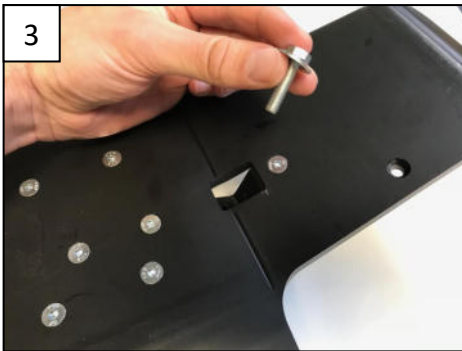

**AX1431**

Xtrem Skid Plate

BETA 350-430-480-530RR

[www.axp-racing.com](http://www.axp-racing.com)

- 1 NE01-06-026 - TH6x25mm
- 2 NE01-11-001 - Screws 6x25mm
- 2 NE01-04-002 - Clamped bolt
- 6 NE01-02-005 - Tfhc 6x35mm
- 1 NE01-02-004 - Tfhc 6x30mm
- 1 NE01-03-006 - R.M6 Large
- 2 NE01-02-003 Tfhc 6x25mm
- 9 NE01-03-001 R.M6
- 9 NE01-04-003 Em6f
- 1 PM01-04-182 - Rear bracket
- 1 PM01-04-183 - Right
- 1 PM01-04-184 - Left
- 1 PM01-06-022 Plastic N°7
- 1 NE04-01-136 Sticker