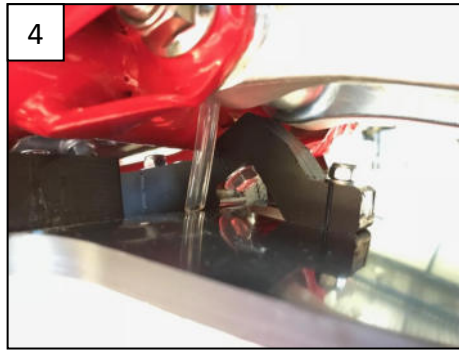

**AX1431**

Xtrem Skid Plate

BETA 350-430-480-530RR

[www.axp-racing.com](http://www.axp-racing.com)

- 1 NE01-06-026 - TH6x25mm
- 2 NE01-11-001 - Screws 6x25mm
- 2 NE01-04-002 - Clamped bolt
- 6 NE01-02-005 - Tfhc 6x35mm
- 1 NE01-02-004 - Tfhc 6x30mm
- 1 NE01-03-006 - R.M6 Large
- 2 NE01-02-003 Tfhc 6x25mm
- 9 NE01-03-001 R.M6
- 9 NE01-04-003 Em6f
- 1 PM01-04-182 - Rear bracket
- 1 PM01-04-183 - Right
- 1 PM01-04-184 - Left
- 1 PM01-06-022 Plastic N°7
- 1 NE04-01-136 Sticker