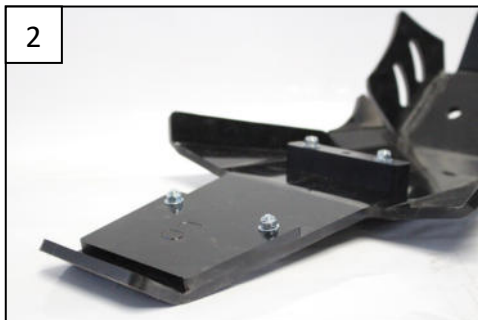

AX1430

Xtrem Skid Plate
BETA 250-300RR

VIDEO ON

- 1 NE01-06-013 Vis TH6x40
- 1 NE10-01-004 Alu Spacer
- 1 NE05-01-003 Plastic spacer
- 2 NE01-04-002 Clamped bolt
- 2 NE01-02-005 Tfhc 6x35mm
- 1 NE01-02-007 Tfhc 6x45mm
- 2 NE01-02-003 Tfhc 6x25mm
- 4 NE01-03-001 R.M6
- 4 NE01-04-003 Em6f
- 1 PM01-04-155
- 1 PM01-06-021 Plastic N°6

AX1430

Xtrem Skid Plate
BETA 250-300RR

VIDEO ON