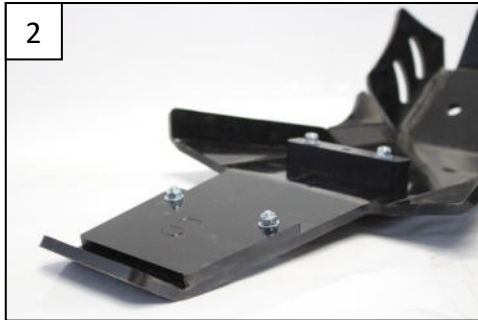

- 1 NE01-06-013 Vis TH6x40
- 1 NE10-01-004 Alu Spacer
- 1 NE05-01-003 Plastic spacer
- 2 NE01-04-002 Clamped bolt
- 2 NE01-02-005 Tfhc 6x35mm
- 1 NE01-02-007 Tfhc 6x45mm
- 2 NE01-02-003 Tfhc 6x25mm
- 4 NE01-03-001 R.M6
- 4 NE01-04-003 Em6f
- 1 PM01-04-155
- 1 PM01-06-021 Plastic N°6

AX1430

Xtrem Skid Plate
BETA 250-300RR

VIDEO ON

- 1 NE01-06-013 Vis TH6x40
- 1 NE10-01-004 Alu Spacer
- 1 NE05-01-003 Plastic spacer
- 2 NE01-04-002 Clamped bolt
- 2 NE01-02-005 Tfhc 6x35mm
- 1 NE01-02-007 Tfhc 6x45mm
- 2 NE01-02-003 Tfhc 6x25mm
- 4 NE01-03-001 R.M6
- 4 NE01-04-003 Em6f
- 1 PM01-04-155
- 1 PM01-06-021 Plastic N°6

AX1430

Xtrem Skid Plate
BETA 250-300RR

VIDEO ON