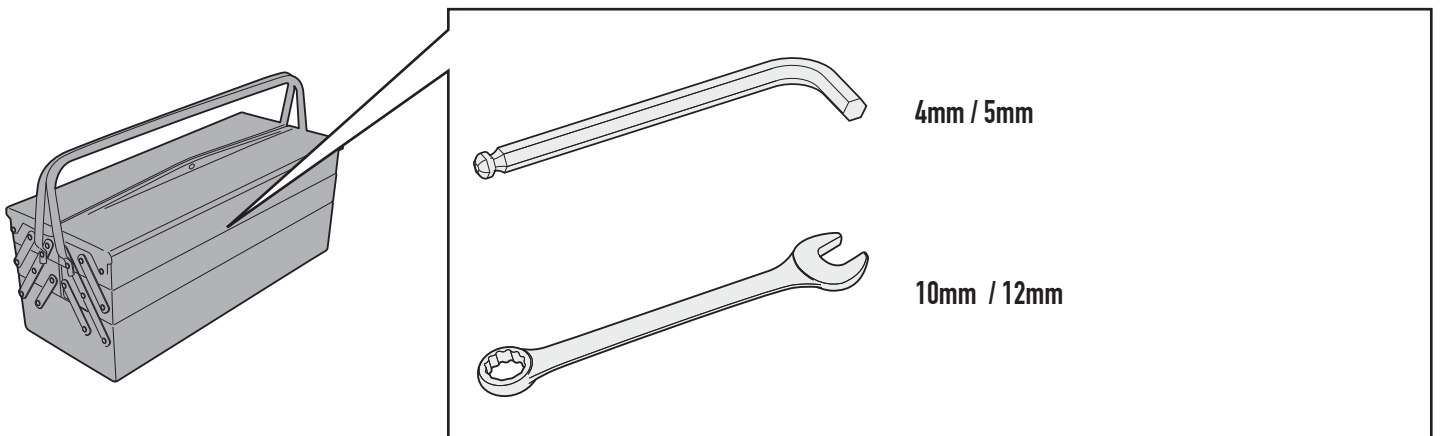

AL9051A - AL9051AK

ATTACCHI SPECIFICI PER - SPECIFIC FITTING KIT FOR - KIT DE MONTAGE SPECIFIQUE POUR
SPEZIFISCHER MONTAGEKIT FÜR - ANCLAJE ESPECÍFICO PARA - ANCORADOURO ESPECÍFICO
ROYAL ENFIELD INTERCEPTOR 650 (2019)

N°	Descrizione/Description	Caratteristiche/Features	Codice/Code	Quantità/Quantity
1	Supporto - Support - Support Halterung - Soporte - Apoio	-	GL4306DXV GL4306SXV	2 (Right; Left)
2	Vite - Screw Vis - Schraube Tornillo - Parafuso	TBEI M8x35	835TBEI	2
3	Vite - Screw Vis - Schraube Tornillo - Parafuso	TBEIZN M6x12	612TBEIZN	4
4	Vite - Screw Vis - Schraube Tornillo - Parafuso	TCEX M6x10	610TCEX	2
5	Rondella - Washer Rondelle - Scheibe Arandela - Arruela	Foro Ø8mm / Esterno Ø14mm	814RON	2
6	Rondella spaccata - Split washer Scheibe - Rondelle fendue Arandela seccionada - Arruela Dentada	Foro Ø6mm INOX	6RONSX	6
7	Distanziale - Spacer Entretoise - Distanzstueck Distanciador - Espaçador	-	V246	2
8	Dado - Bolt - Erou Mutter - Tuerca	Dado Cieco M6 INOX	6DADICX	2
9	Componenti Originali - Original Parts Parties Originales - Original Bauteile Componentes Originales - Componentes Originais	-	-	-
10	Schermo Specifico - Specific Screen Écran Spécifique - Spezifischen Bildschirm Pantalla Especifica - Tela Especifica	-	100AL/100ALB/140A/140S	-

AL9051A - AL9051AK

ATTACCHI SPECIFICI PER - SPECIFIC FITTING KIT FOR - KIT DE MONTAGE SPECIFIQUE POUR
SPEZIFISCHER MONTAGEKIT FÜR - ANCLAJE ESPECÍFICO PARA - ANCORADOURO ESPECÍFICO
ROYAL ENFIELD INTERCEPTOR 650 (2019)