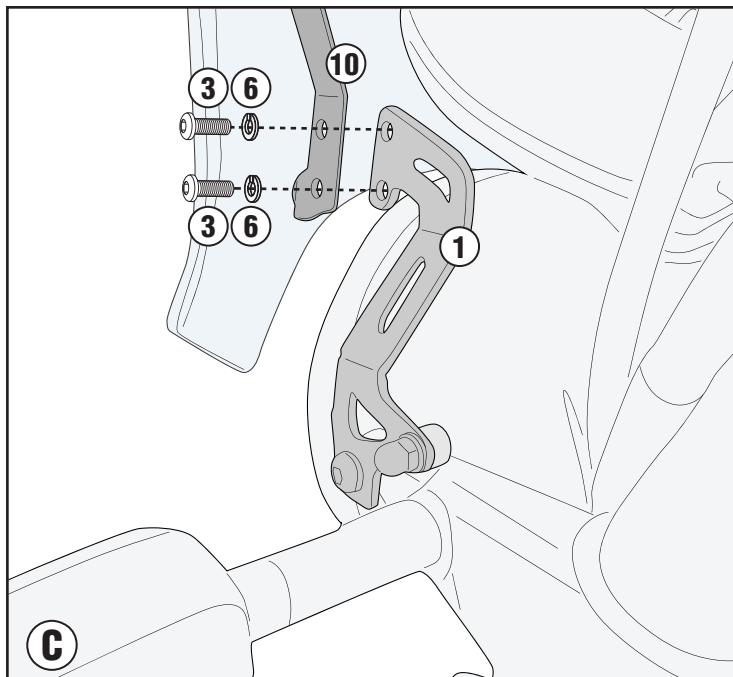

AL9051+ 140A/140S