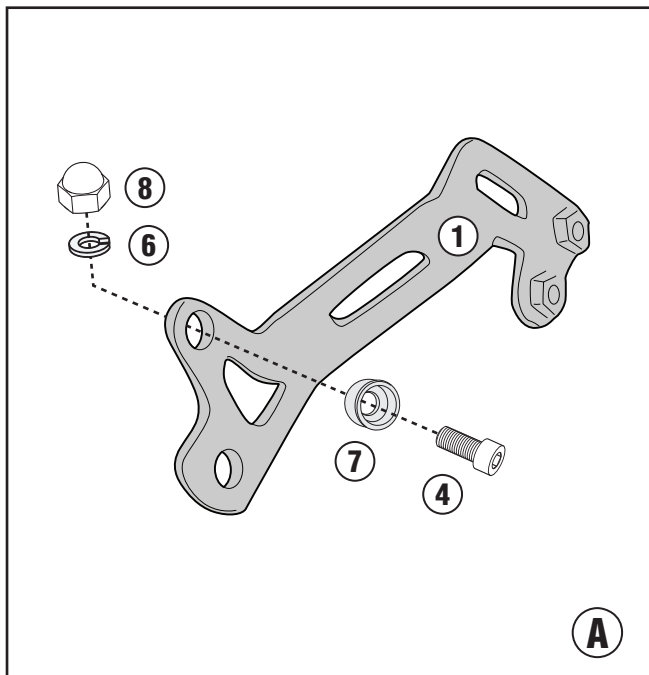

# AL9051A - AL9051AK

ATTACCHI SPECIFICI PER - SPECIFIC FITTING KIT FOR - KIT DE MONTAGE SPECIFIQUE POUR  
SPEZIFISCHER MONTAGEKIT FÜR - ANCLAJE ESPECÍFICO PARA - ANCORADOURO ESPECÍFICO  
**ROYAL ENFIELD INTERCEPTOR 650 (2019)**

N°	Descrizione/Description	Caratteristiche/Features	Codice/Code	Quantità/Quantity
1	Supporto - Support - Support Halterung - Soporte - Apoio	-	GL4306DXV GL4306SXV	2 (Right; Left)
2	Vite - Screw Vis - Schraube Tornillo - Parafuso	TBEI M8x35	835TBEI	2
3	Vite - Screw Vis - Schraube Tornillo - Parafuso	TBEIZN M6x12	612TBEIZN	4
4	Vite - Screw Vis - Schraube Tornillo - Parafuso	TCEX M6x10	610TCEX	2
5	Rondella - Washer Rondelle - Scheibe Arandela - Arruela	Foro Ø8mm / Esterno Ø14mm	814RON	2
6	Rondella spaccata - Split washer Scheibe - Rondelle fendue Arandela seccionada - Arruela Dentada	Foro Ø6mm INOX	6RONSX	6
7	Distanziale - Spacer Entretoise - Distanzstueck Distanciador - Espaçador	-	V246	2
8	Dado - Bolt - Erou Mutter - Tuerca	Dado Cieco M6 INOX	6DADICX	2
9	Componenti Originali - Original Parts Parties Originales - Original Bauteile Componentes Originales - Componentes Originais	-	-	-
10	Schermo Specifico - Specific Screen Écran Spécifique - Spezifischen Bildschirm Pantalla Especifica - Tela Especifica	-	100AL/100ALB/140A/140S	-