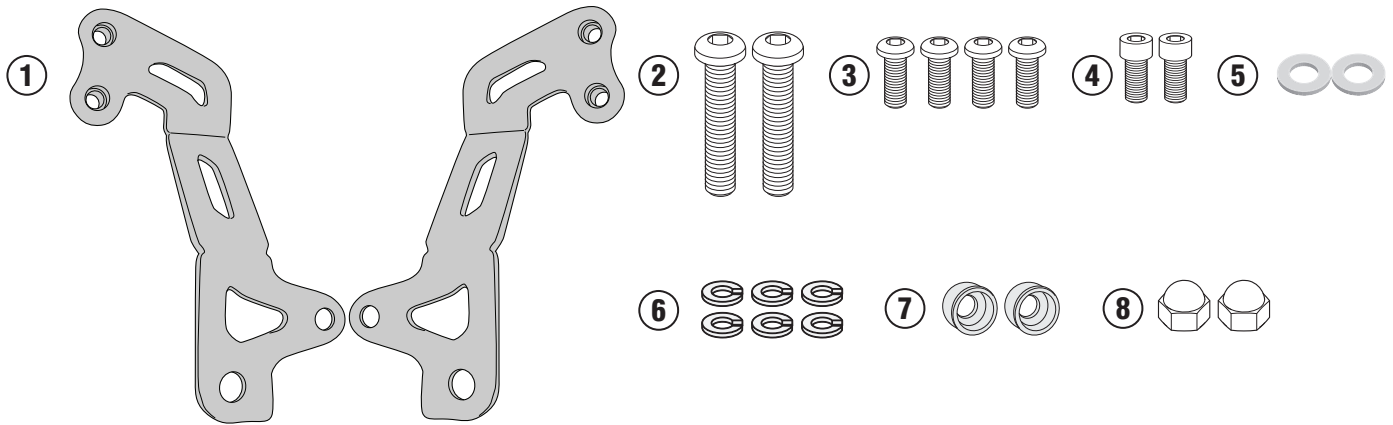

# AL9051A - AL9051AK

ATTACCHI SPECIFICI PER - SPECIFIC FITTING KIT FOR - KIT DE MONTAGE SPECIFIQUE POUR  
SPEZIFISCHER MONTAGEKIT FÜR - ANCLAJE ESPECÍFICO PARA - ANCORADOURO ESPECÍFICO  
**ROYAL ENFIELD INTERCEPTOR 650 (2019)**

N°	Descrizione/Description	Caratteristiche/Features	Codice/Code	Quantità/Quantity
1	Supporto - Support - Support Halterung - Soporte - Apoio	-	GL4306DXV GL4306SXV	2 (Right; Left)
2	Vite - Screw Vis - Schraube Tornillo - Parafuso	TBEI M8x35	835TBEI	2
3	Vite - Screw Vis - Schraube Tornillo - Parafuso	TBEIZN M6x12	612TBEIZN	4
4	Vite - Screw Vis - Schraube Tornillo - Parafuso	TCEX M6x10	610TCEX	2
5	Rondella - Washer Rondelle - Scheibe Arandela - Arruela	Foro Ø8mm / Esterno Ø14mm	814RON	2
6	Rondella spaccata - Split washer Scheibe - Rondelle fendue Arandela seccionada - Arruela Dentada	Foro Ø6mm INOX	6RONSX	6
7	Distanziale - Spacer Entretoise - Distanzstueck Distanciador - Espaçador	-	V246	2
8	Dado - Bolt - Erou Mutter - Tuerca	Dado Cieco M6 INOX	6DADICX	2
9	Componenti Originali - Original Parts Parties Originales - Original Bauteile Componentes Originales - Componentes Originais	-	-	-
10	Schermo Specifico - Specific Screen Écran Spécifique - Spezifischen Bildschirm Pantalla Especifica - Tela Especifica	-	100AL/100ALB/140A/140S	-