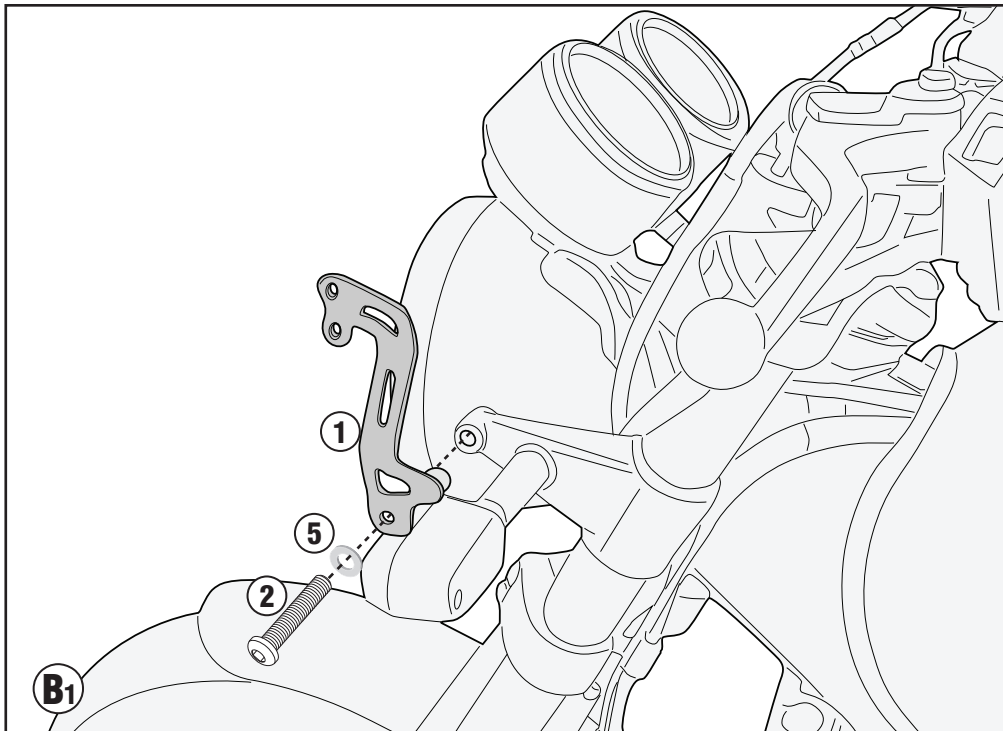

AL9051A - AL9051AK

ATTACCHI SPECIFICI PER - SPECIFIC FITTING KIT FOR - KIT DE MONTAGE SPECIFIQUE POUR
SPEZIFISCHER MONTAGEKIT FÜR - ANCLAJE ESPECÍFICO PARA - ANCORADOURO ESPECÍFICO
ROYAL ENFIELD INTERCEPTOR 650 (2019)