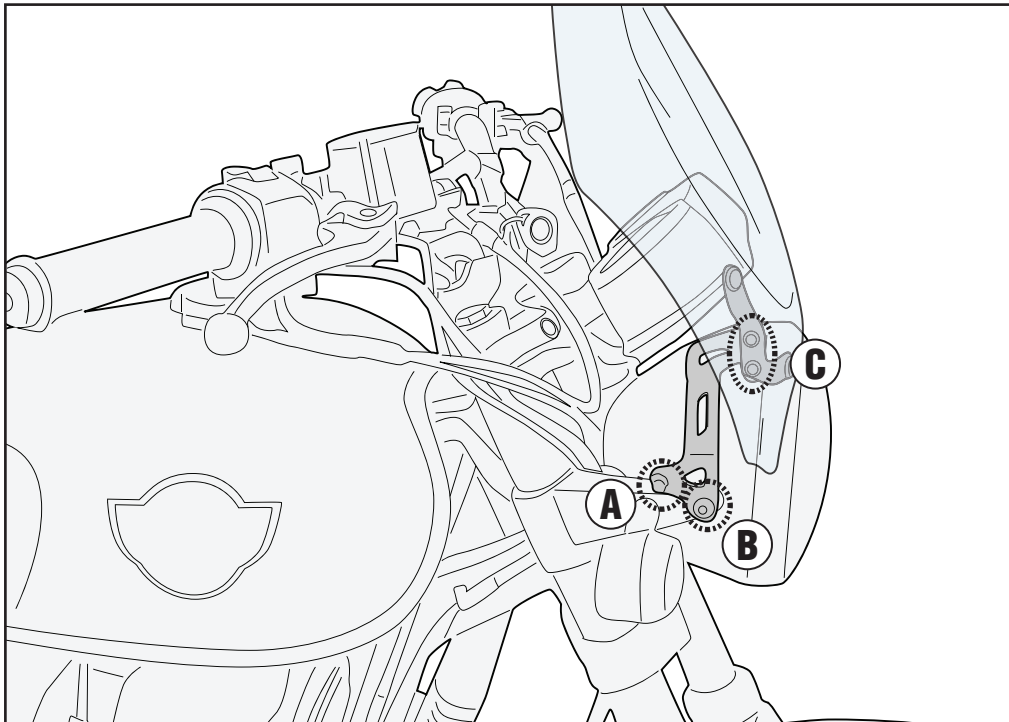

AL9051A - AL9051AK

ATTACCHI SPECIFICI PER - SPECIFIC FITTING KIT FOR - KIT DE MONTAGE SPECIFIQUE POUR
SPEZIFISCHER MONTAGEKIT FÜR - ANCLAJE ESPECÍFICO PARA - ANCORADOURO ESPECÍFICO
ROYAL ENFIELD INTERCEPTOR 650 (2019)