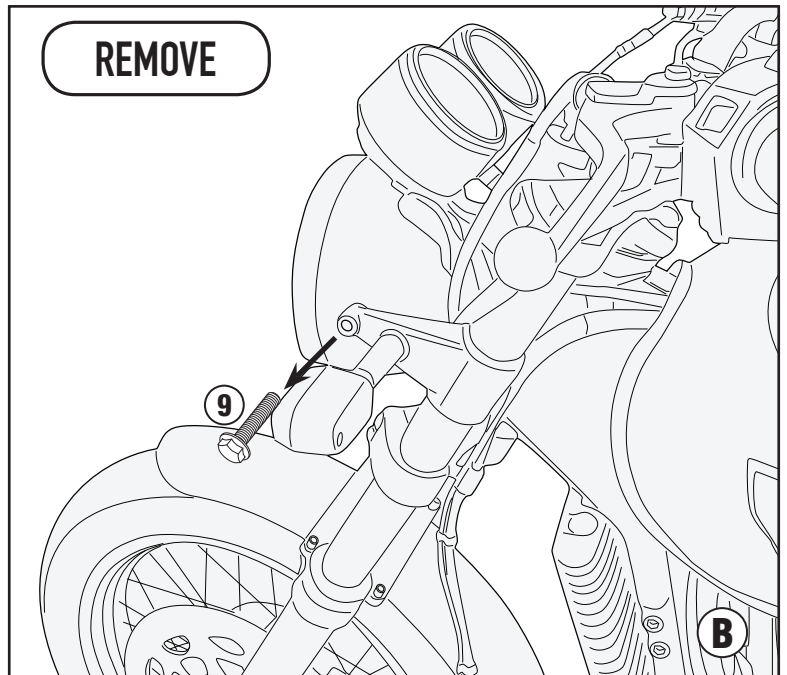

AL9051A - AL9051AK

ATTACCHI SPECIFICI PER - SPECIFIC FITTING KIT FOR - KIT DE MONTAGE SPECIFIQUE POUR
SPEZIFISCHER MONTAGEKIT FÜR - ANCLAJE ESPECÍFICO PARA - ANCORADOURO ESPECÍFICO
ROYAL ENFIELD INTERCEPTOR 650 (2019)