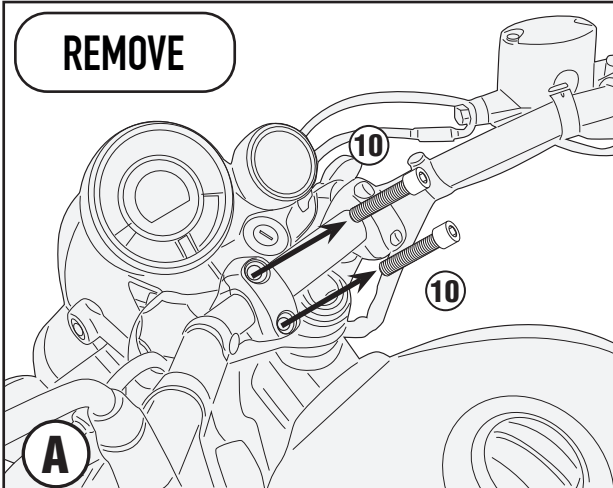

A9053A - A9053AK

ATTACCHI SPECIFICI PER - SPECIFIC FITTING KIT FOR - KIT DE MONTAGE SPECIFIQUE POUR
SPEZIFISCHER MONTAGEKIT FÜR - ANCLAJE ESPECÍFICO PARA - ANCORADOURO ESPECÍFICO
ROYAL ENFIELD METEOR 350 (2021/2022)

1. **!**
2. ATTENZIONE AL CORRETTO POSIZIONAMENTO
   - ATTENTION TO THE CORRECT ASSEMBLY
   - ATTENTION AU BON MONTAGE
   - ACHTUNG AUF RICHTIGE MONTAGE
   - PRESTAR ATENCIÓN AL MONTAJE CORRECTO
   - PRESTE ATENÇÃO NA MONTAGEM CORRETA