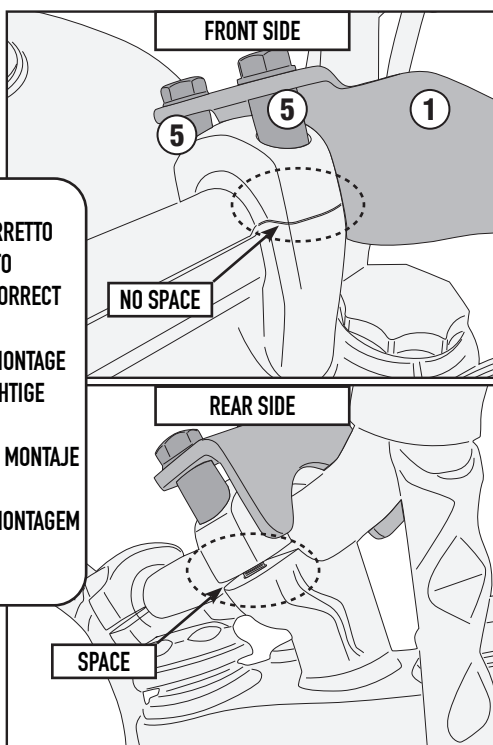

A9053A - A9053AK

ATTACCHI SPECIFICI PER - SPECIFIC FITTING KIT FOR - KIT DE MONTAGE SPECIFIQUE POUR
SPEZIFISCHER MONTAGEKIT FÜR - ANCLAJE ESPECÍFICO PARA - ANCORADOURO ESPECÍFICO
ROYAL ENFIELD METEOR 350 (2021/2022)

1. **!**
2. ATTENZIONE AL CORRETTO POSIZIONAMENTO
   - ATTENTION TO THE CORRECT ASSEMBLY
   - ATTENTION AU BON MONTAGE
   - ACHTUNG AUF RICHTIGE MONTAGE
   - PRESTAR ATENCIÓN AL MONTAJE CORRECTO
   - PRESTE ATENÇÃO NA MONTAGEM CORRETA