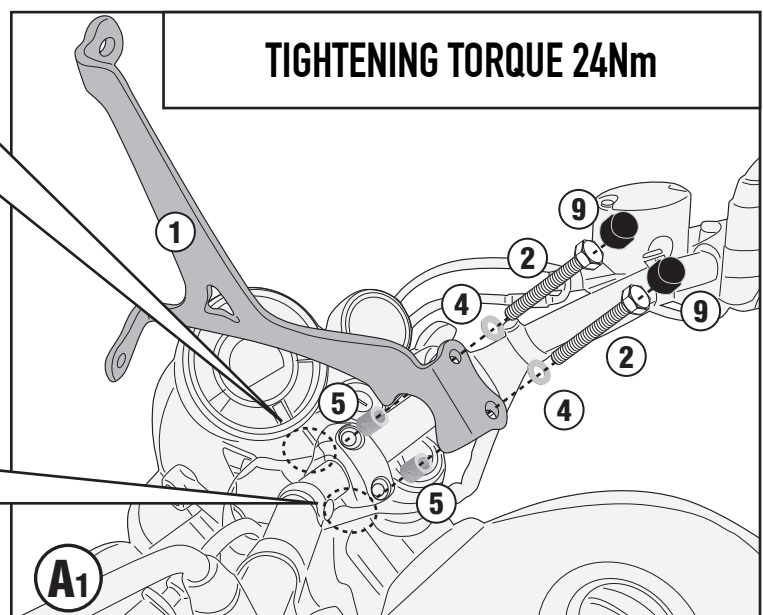

A9053A - A9053AK

ATTACCHI SPECIFICI PER - SPECIFIC FITTING KIT FOR - KIT DE MONTAGE SPECIFIQUE POUR
SPEZIFISCHER MONTAGEKIT FÜR - ANCLAJE ESPECÍFICO PARA - ANCORADOURO ESPECÍFICO
ROYAL ENFIELD METEOR 350 (2021/2022)

1. **!**
2. ATTENZIONE AL CORRETTO POSIZIONAMENTO
   - ATTENTION TO THE CORRECT ASSEMBLY
   - ATTENTION AU BON MONTAGE
   - ACHTUNG AUF RICHTIGE MONTAGE
   - PRESTAR ATENCIÓN AL MONTAJE CORRECTO
   - PRESTE ATENÇÃO NA MONTAGEM CORRETA