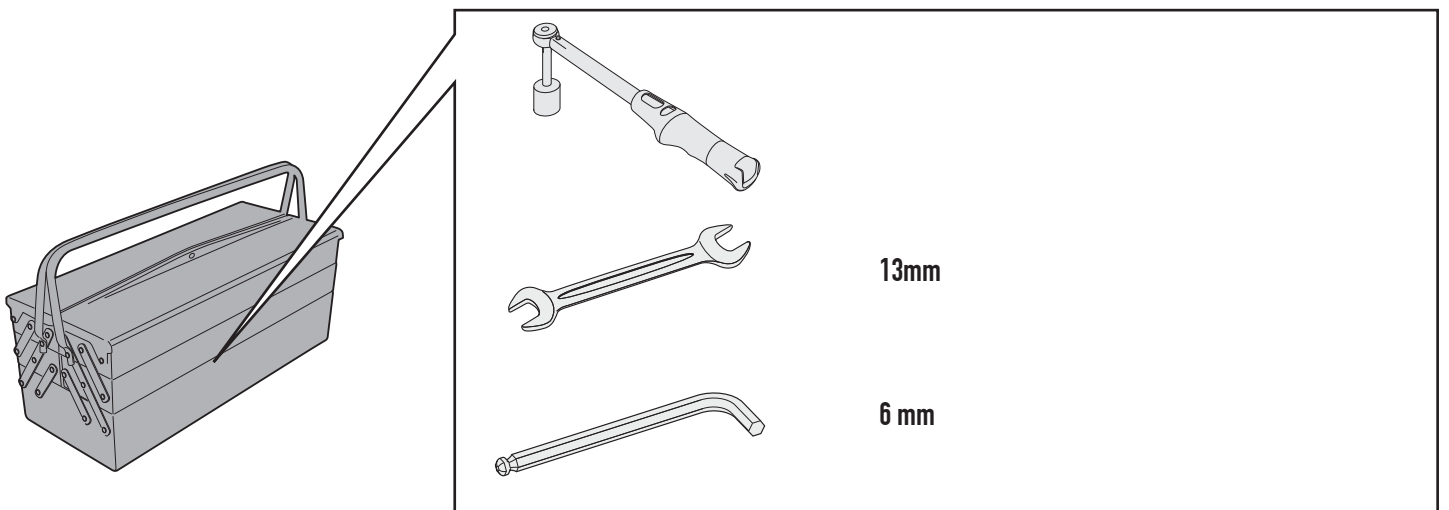

A9053A - A9053AK

ATTACCHI SPECIFICI PER - SPECIFIC FITTING KIT FOR - KIT DE MONTAGE SPECIFIQUE POUR
SPEZIFISCHER MONTAGEKIT FÜR - ANCLAJE ESPECÍFICO PARA - ANCORADOURO ESPECÍFICO
ROYAL ENFIELD METEOR 350 (2021/2022)

ISTRUZIONI DI MONTAGGIO - MOUNTING INSTRUCTIONS
INSTRUCTIONS DE MONTAGE - BAUANLEITUNG
INSTRUCCIONES DE MONTAJE - INSTRUÇÕES DE MONTAGEM