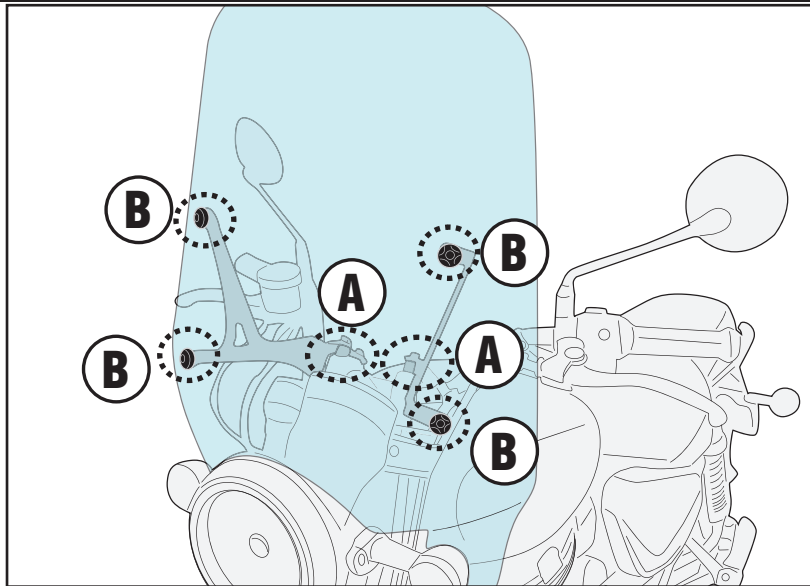

A9053A - A9053AK

ATTACCHI SPECIFICI PER - SPECIFIC FITTING KIT FOR - KIT DE MONTAGE SPECIFIQUE POUR
SPEZIFISCHER MONTAGEKIT FÜR - ANCLAJE ESPECÍFICO PARA - ANCORADOURO ESPECÍFICO
ROYAL ENFIELD METEOR 350 (2021/2022)

1. **!**
2. ATTENZIONE AL CORRETTO POSIZIONAMENTO
   - ATTENTION TO THE CORRECT ASSEMBLY
   - ATTENTION AU BON MONTAGE
   - ACHTUNG AUF RICHTIGE MONTAGE
   - PRESTAR ATENCIÓN AL MONTAJE CORRECTO
   - PRESTE ATENÇÃO NA MONTAGEM CORRETA