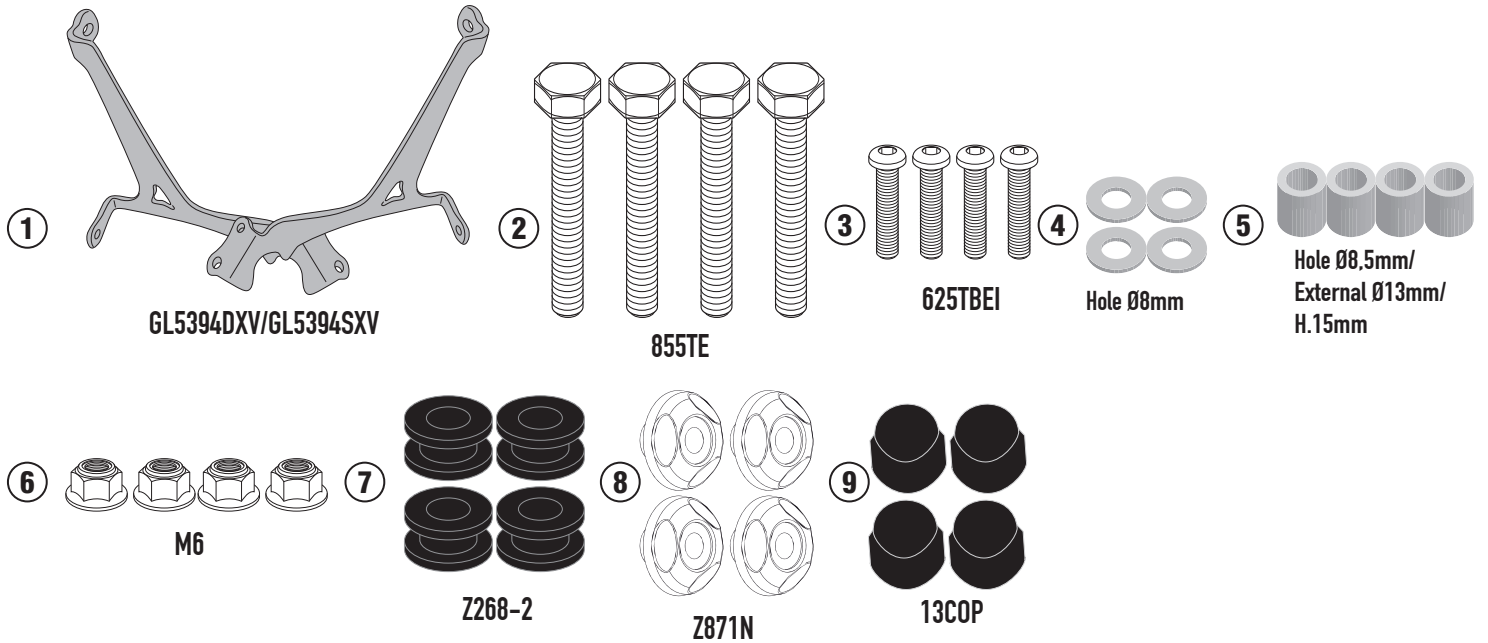

A9053A - A9053AK

ATTACCHI SPECIFICI PER - SPECIFIC FITTING KIT FOR - KIT DE MONTAGE SPECIFIQUE POUR
SPEZIFISCHER MONTAGEKIT FÜR - ANCLAJE ESPECÍFICO PARA - ANCORADOURO ESPECÍFICO
ROYAL ENFIELD METEOR 350 (2021/2022)

N°	Descrizione/Description	Caratteristiche/Features	Codice/Code	Quantità/Quantity
1	Supporto - Support - Support Halterung - Soporte - Apoio	-	GL5394DXV GL5394SXV	2(Right;Left)
2	Vite - Screw - Vis - Schraube Tornillo - Parafuso	TE M8x55	855TE	4
3	Vite - Screw - Vis - Schraube Tornillo - Parafuso	TBEI M6x25	625TBEI	4
4	Rondella - Washer - Rondelle - Scheibe Arandela - Arruela	Foro Ø8mm	8RON	4
5	Distanziale - Spacer Entretoise - Distanzstueck Distanciador - Espaçador	Ø13x15 Foro 8,5mm	C13L15F8,5T	4
6	Dado - Bolt - Ecrou Mutter - Tuerca - Porca	Dado Autobloccante Flangiato M6	6DADIABFN	4
7	Gommino - Fairleader Chaumard - Gummi Goma - Borracha	-	Z268-2	4
8	Boccola Di Ritenzione - Plastic Bush Douille Plastique - Plastik Buchse Casquillo - Boné	-	Z871N	4
9	Tappo - Cap Fiche - Stecker Enchufe - Capa	-	13COP	4
10	Componenti Originali - Original Parts Parties Originales - Original Bauteile Componentes Originales - Componentes Originais	-	-	-
11	Schermo Specifico - Specific Screen - Écran Spécifique Spezifischen Bildschirm - Pantalla Especifica - Tela Especifica	-	9053A	-

TIGHTENING TORQUE 5,5Nm

B₄