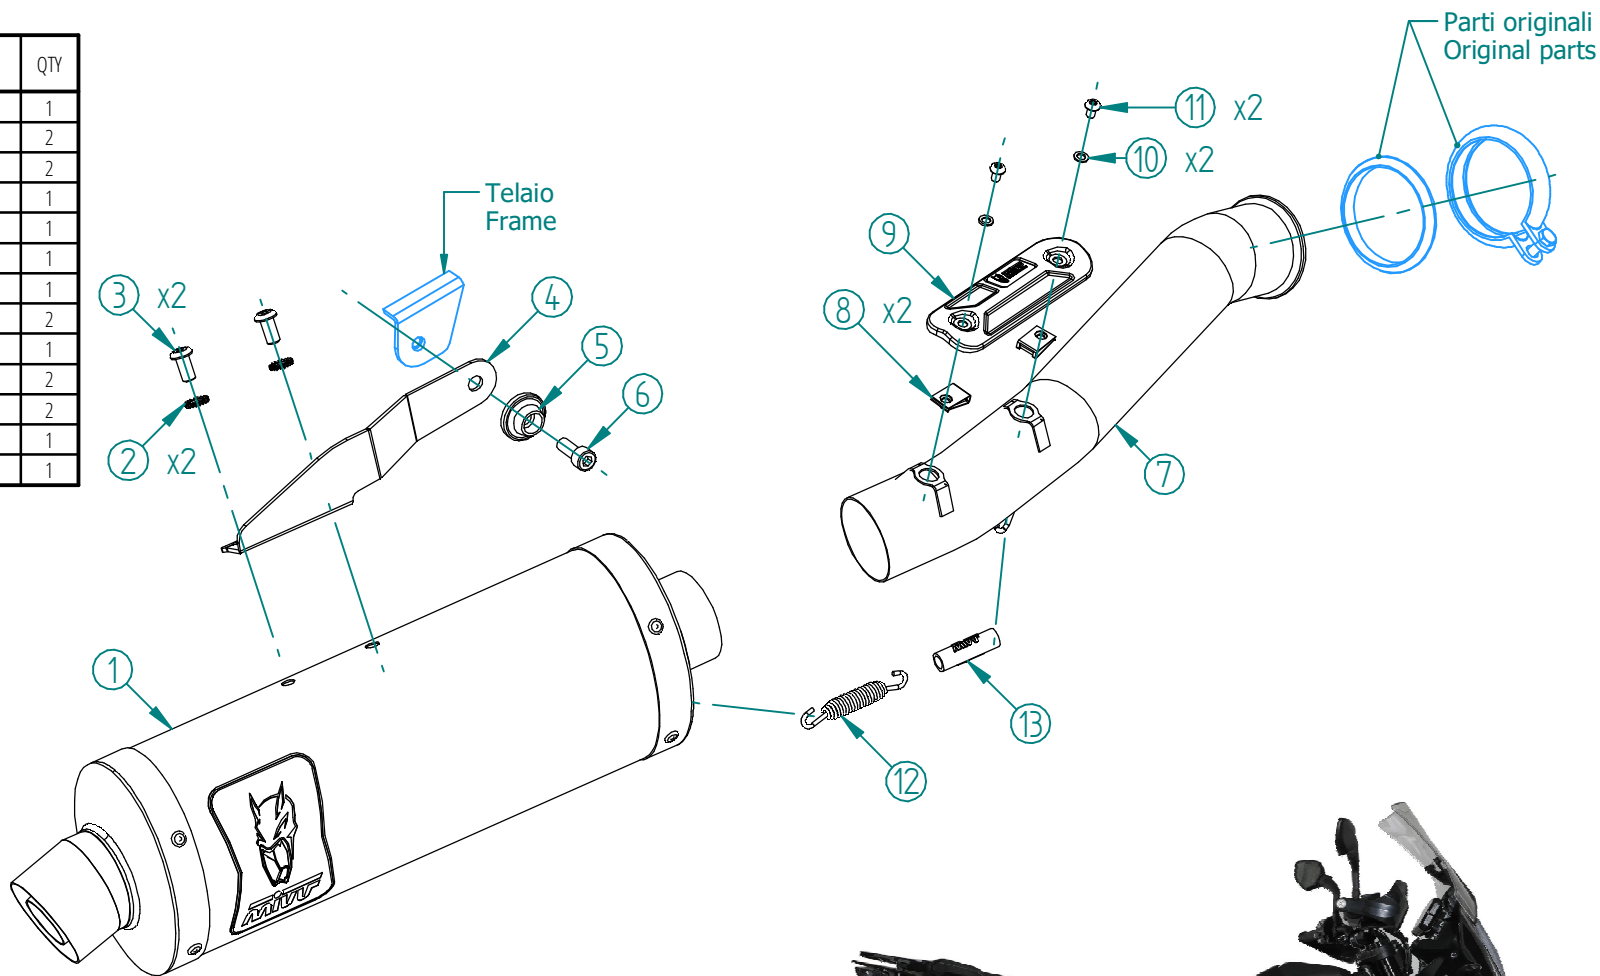

#	DESCRIPTION	PART NUMBER	QTY
1	Silenziatore / Muffler dB killer 50.DK.189.0	DAKAR 360	1
2	Rondella di sicurezza / Safety washer	50.73.604.1	2
3	Vite M8 x 16 / Screw M8 x 16	50.73.098.1	2
4	Staffa / Bracket	50.SS.1413.0	1
5	Rondella in alluminio nera / Black aluminium washer	50.73.221.1	1
6	Vite M8x20 / Screw M8x20	50.73.894.1	1
7	Tubo di raccordo / Link pipe	9773KT021SE	1
8	Dado rapido M5 / M5 cage nut	50.73.674.1	2
9	Cover in carbonio / Carbon cover	50.CR.047.0	1
10	Rondella M5 / Washer M5	50.73.351.1	2
11	Vite M5 x 8 / Screw M5 x 8	50.73.233.1	2
12	Molla media / Mid-size spring	50.73.359.1	1
13	Tubo in gomma per molla / Rubber pipe for spring	50.73.210.1	1

OPTIONAL PARTS

Tubo no kat - No kat pipe
KT.020.C1

Monta sia con silenziatore MIVV che con lo scarico originale
It fits both MIVV and genuine silencer

Carter in alluminio - Aluminium cover
00.73.ACC.069.0

APPLICAZIONI / APPLICATIONS		
CODICE / CODE	SILENZIATORE / MUFFLER	TUBO / PIPE
KT.021.LEKB	STEEL BLACK	INOX / ST. STEEL
KT.021.LEKX	INOX / ST. STEEL	