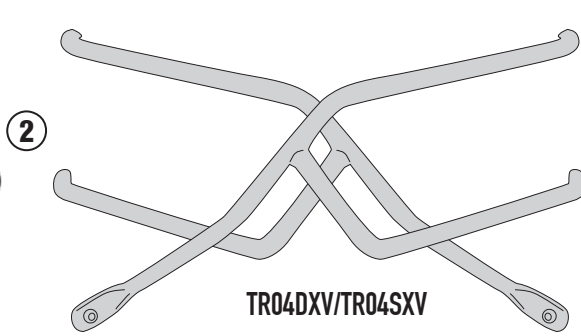

TR04DXV/TR04SXV