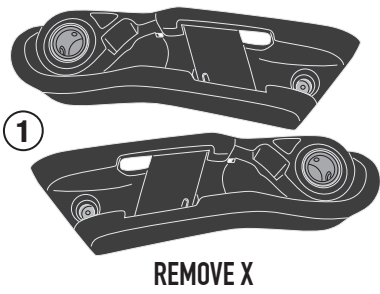

TR1206 - TR1206K

TELAIETTO LATERALE SPECIFICO - SPECIFIC SADDLEBAG TUBULAR HOLDER - SUPPORT TUBULAIRE POUR SACOCHES CAVALIÈRES - SPEZIAL SEITENTRAEGER FUER WEICHTASCHEN - PORTA ALFORJAS TUBULAR LATERAL - SUPORTE LATERAL DE ALFORGES

HONDA CB 500 HORNET (2024) / HONDA CB 750 HORNET (2023/2024)

REMOVE X