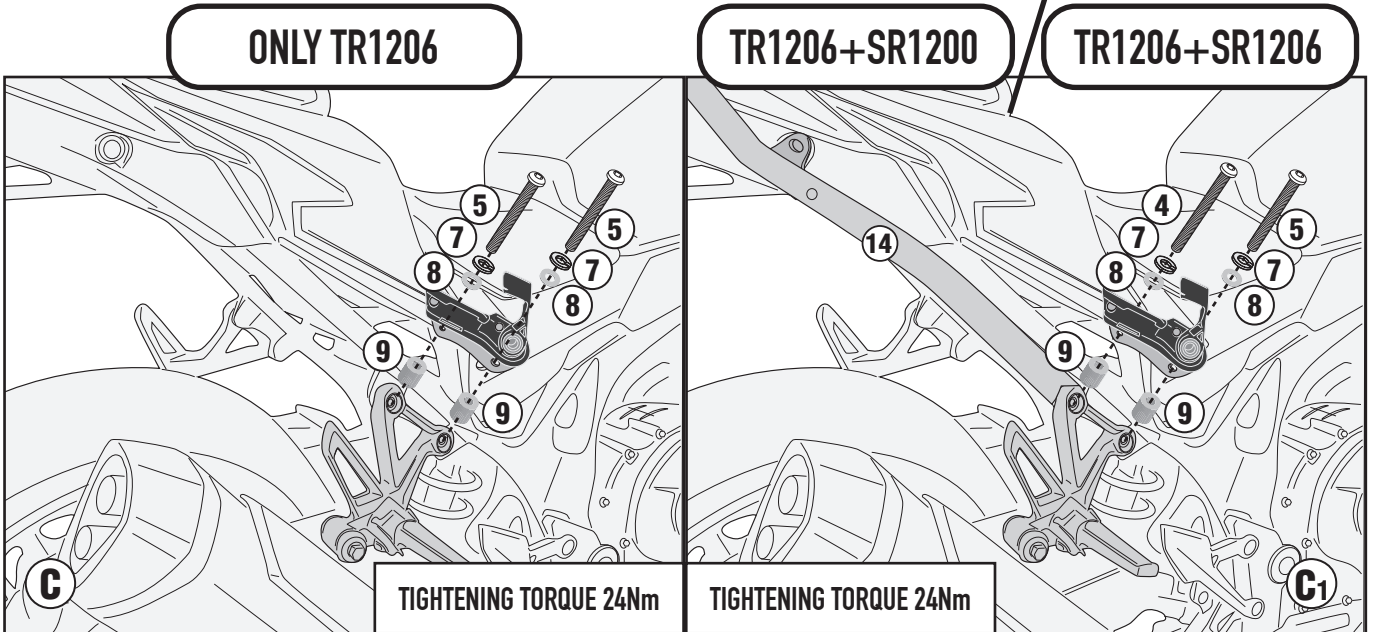

TR1206 - TR1206K

TELAIETTO LATERALE SPECIFICO - SPECIFIC SADDLEBAG TUBULAR HOLDER - SUPPORT TUBULAIRE POUR SACOCHES CAVALIÈRES - SPEZIAL SEITENTRÄGER FUER WEICHTASCHEN - PORTA ALFORJAS TUBULAR LATERAL - SUPORTE LATERAL DE ALFORGES

HONDA CB 500 HORNET (2024) / HONDA CB 750 HORNET (2023/2024)