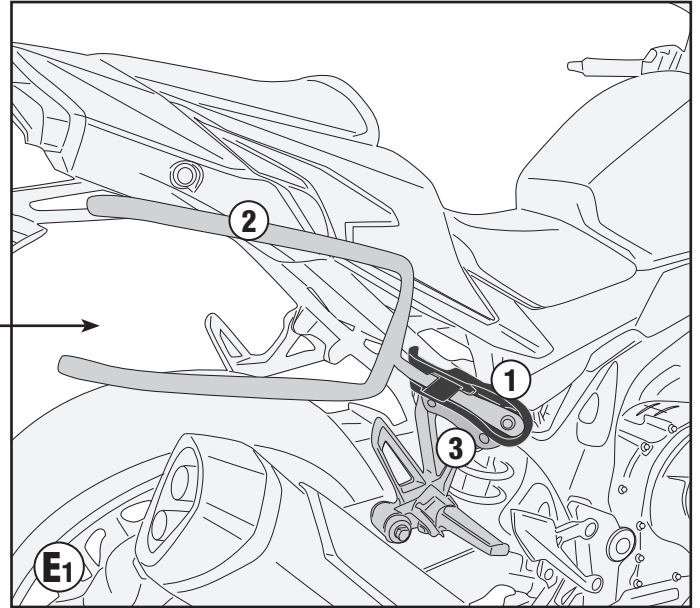

TR1206 - TR1206K

TELAIETTO LATERALE SPECIFICO - SPECIFIC SADDLEBAG TUBULAR HOLDER - SUPPORT TUBULAIRE POUR SACOCHES CAVALIÈRES - SPEZIAL SEITENTRAEGER FUER WEICHTASCHEN - PORTA ALFORJAS TUBULAR LATERAL - SUPORTE LATERAL DE ALFORGES

HONDA CB 500 HORNET (2024) / HONDA CB 750 HORNET (2023/2024)