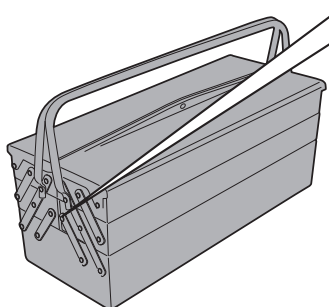

TR1206 - TR1206K

TELAIETTO LATERALE SPECIFICO - SPECIFIC SADDLEBAG TUBULAR HOLDER - SUPPORT TUBULAIRE POUR SACOCHES CAVALIÈRES - SPEZIAL SEITENTRAEGER FUER WEICHTASCHEN - PORTA ALFORJAS TUBULAR LATERAL - SUPORTE LATERAL DE ALFORGES

HONDA CB 500 HORNET (2024) / HONDA CB 750 HORNET (2023/2024)

REMOVE X

TR04DXV/TR04SXV

GL5521V

IT_ NON AGGRAPPARSI AI TELAIETTI REMOVE-X
 EN_ Do not hold on to REMOVE-X frames
 FR_ Ne pas s'agripper aux supports REMOVE-X
 ES_ No agarrarse a los soportes REMOVE-X
 DE_ Nicht an dem REMOVE-X Tragrahmen festhalten
 PT_ Não segurar aos suportes REMOVE X