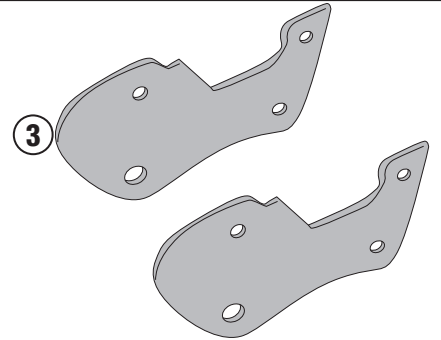

TR1206 - TR1206K

TELAIETTO LATERALE SPECIFICO - SPECIFIC SADDLEBAG TUBULAR HOLDER - SUPPORT TUBULAIRE POUR SACOCHES CAVALIÈRES - SPEZIAL SEITENTRAEGER FUER WEICHTASCHEN - PORTA ALFORJAS TUBULAR LATERAL - SUPORTE LATERAL DE ALFORGES

HONDA CB 500 HORNET (2024) / HONDA CB 750 HORNET (2023/2024)

REMOVE X

TR04DXV/TR04SXV

GL5521V

IT_ NON AGGRAPPARSI AI TELAIETTI REMOVE-X
EN_ Do not hold on to REMOVE-X frames
FR_ Ne pas s'agripper aux supports REMOVE-X
ES_ No agarrarse a los soportes REMOVE-X
DE_ Nicht an dem REMOVE-X Tragrahmen festhalten
PT_ Não segurar aos suportes REMOVE X

4mm / 5mm / 8mm

10mm

CHECK THE SCREW LENGTH HERE

ISTRUZIONI DI MONTAGGIO - MOUNTING INSTRUCTIONS
INSTRUCTIONS DE MONTAGE - BAUANLEITUNG
INSTRUCCIONES DE MONTAJE - INSTRUÇÕES DE MONTAGEM