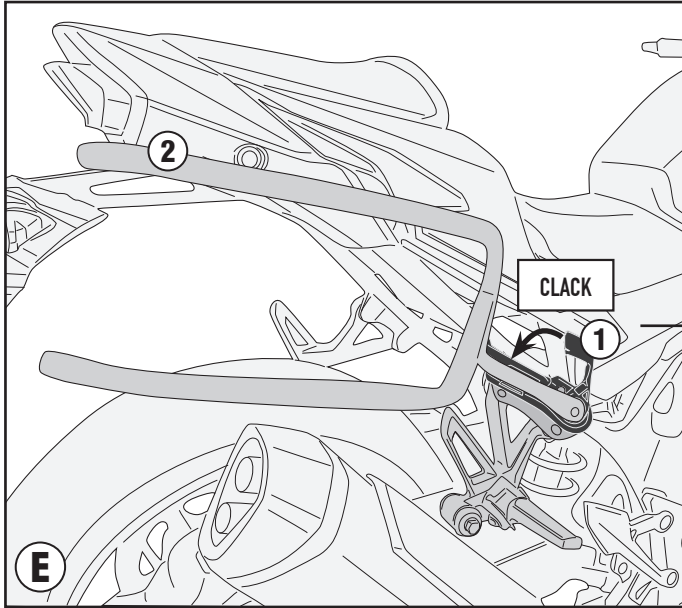

TR1206 - TR1206K

TELAIETTO LATERALE SPECIFICO - SPECIFIC SADDLEBAG TUBULAR HOLDER - SUPPORT TUBULAIRE POUR SACOCHES CAVALIÈRES - SPEZIAL SEITENTRAEGER FUER WEICHTASCHEN - PORTA ALFORJAS TUBULAR LATERAL - SUPORTE LATERAL DE ALFORGES

HONDA CB 500 HORNET (2024) / HONDA CB 750 HORNET (2023/2024)