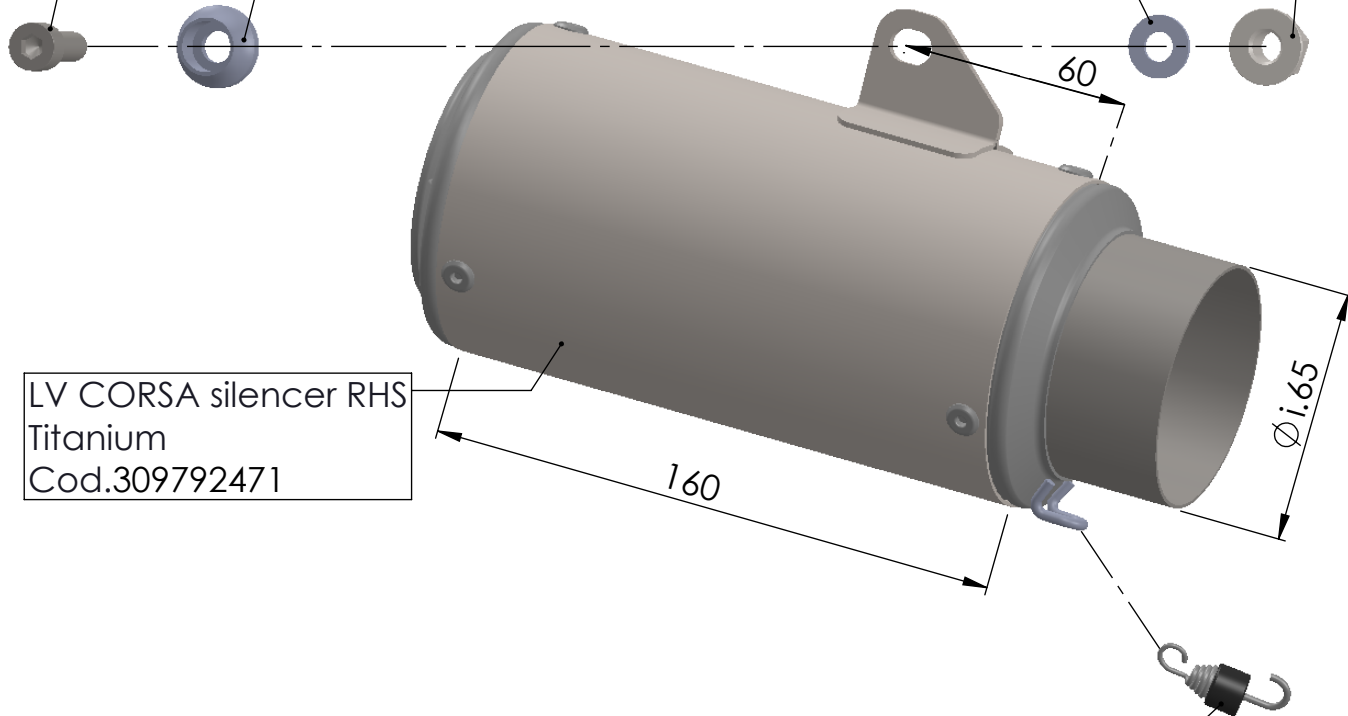

Allen screw M8X25
T.C.E.I. Z.B.
Cod.200314

Aluminium spacer
ø22X8,5X11
Cod. 205090

Knurled collar nut
M8 Cod.200298

Plain washer 8x16
Cod.200294

LV CORSA silencer RHS
Titanium
Cod.309792471

160

60

Ø1.65

Sticker LV
Cod.206904

Super short helical spring
tensile
Cod.308574001

ART. 9792TU

SILENCER KIT - LV CORSA - TITANIUM