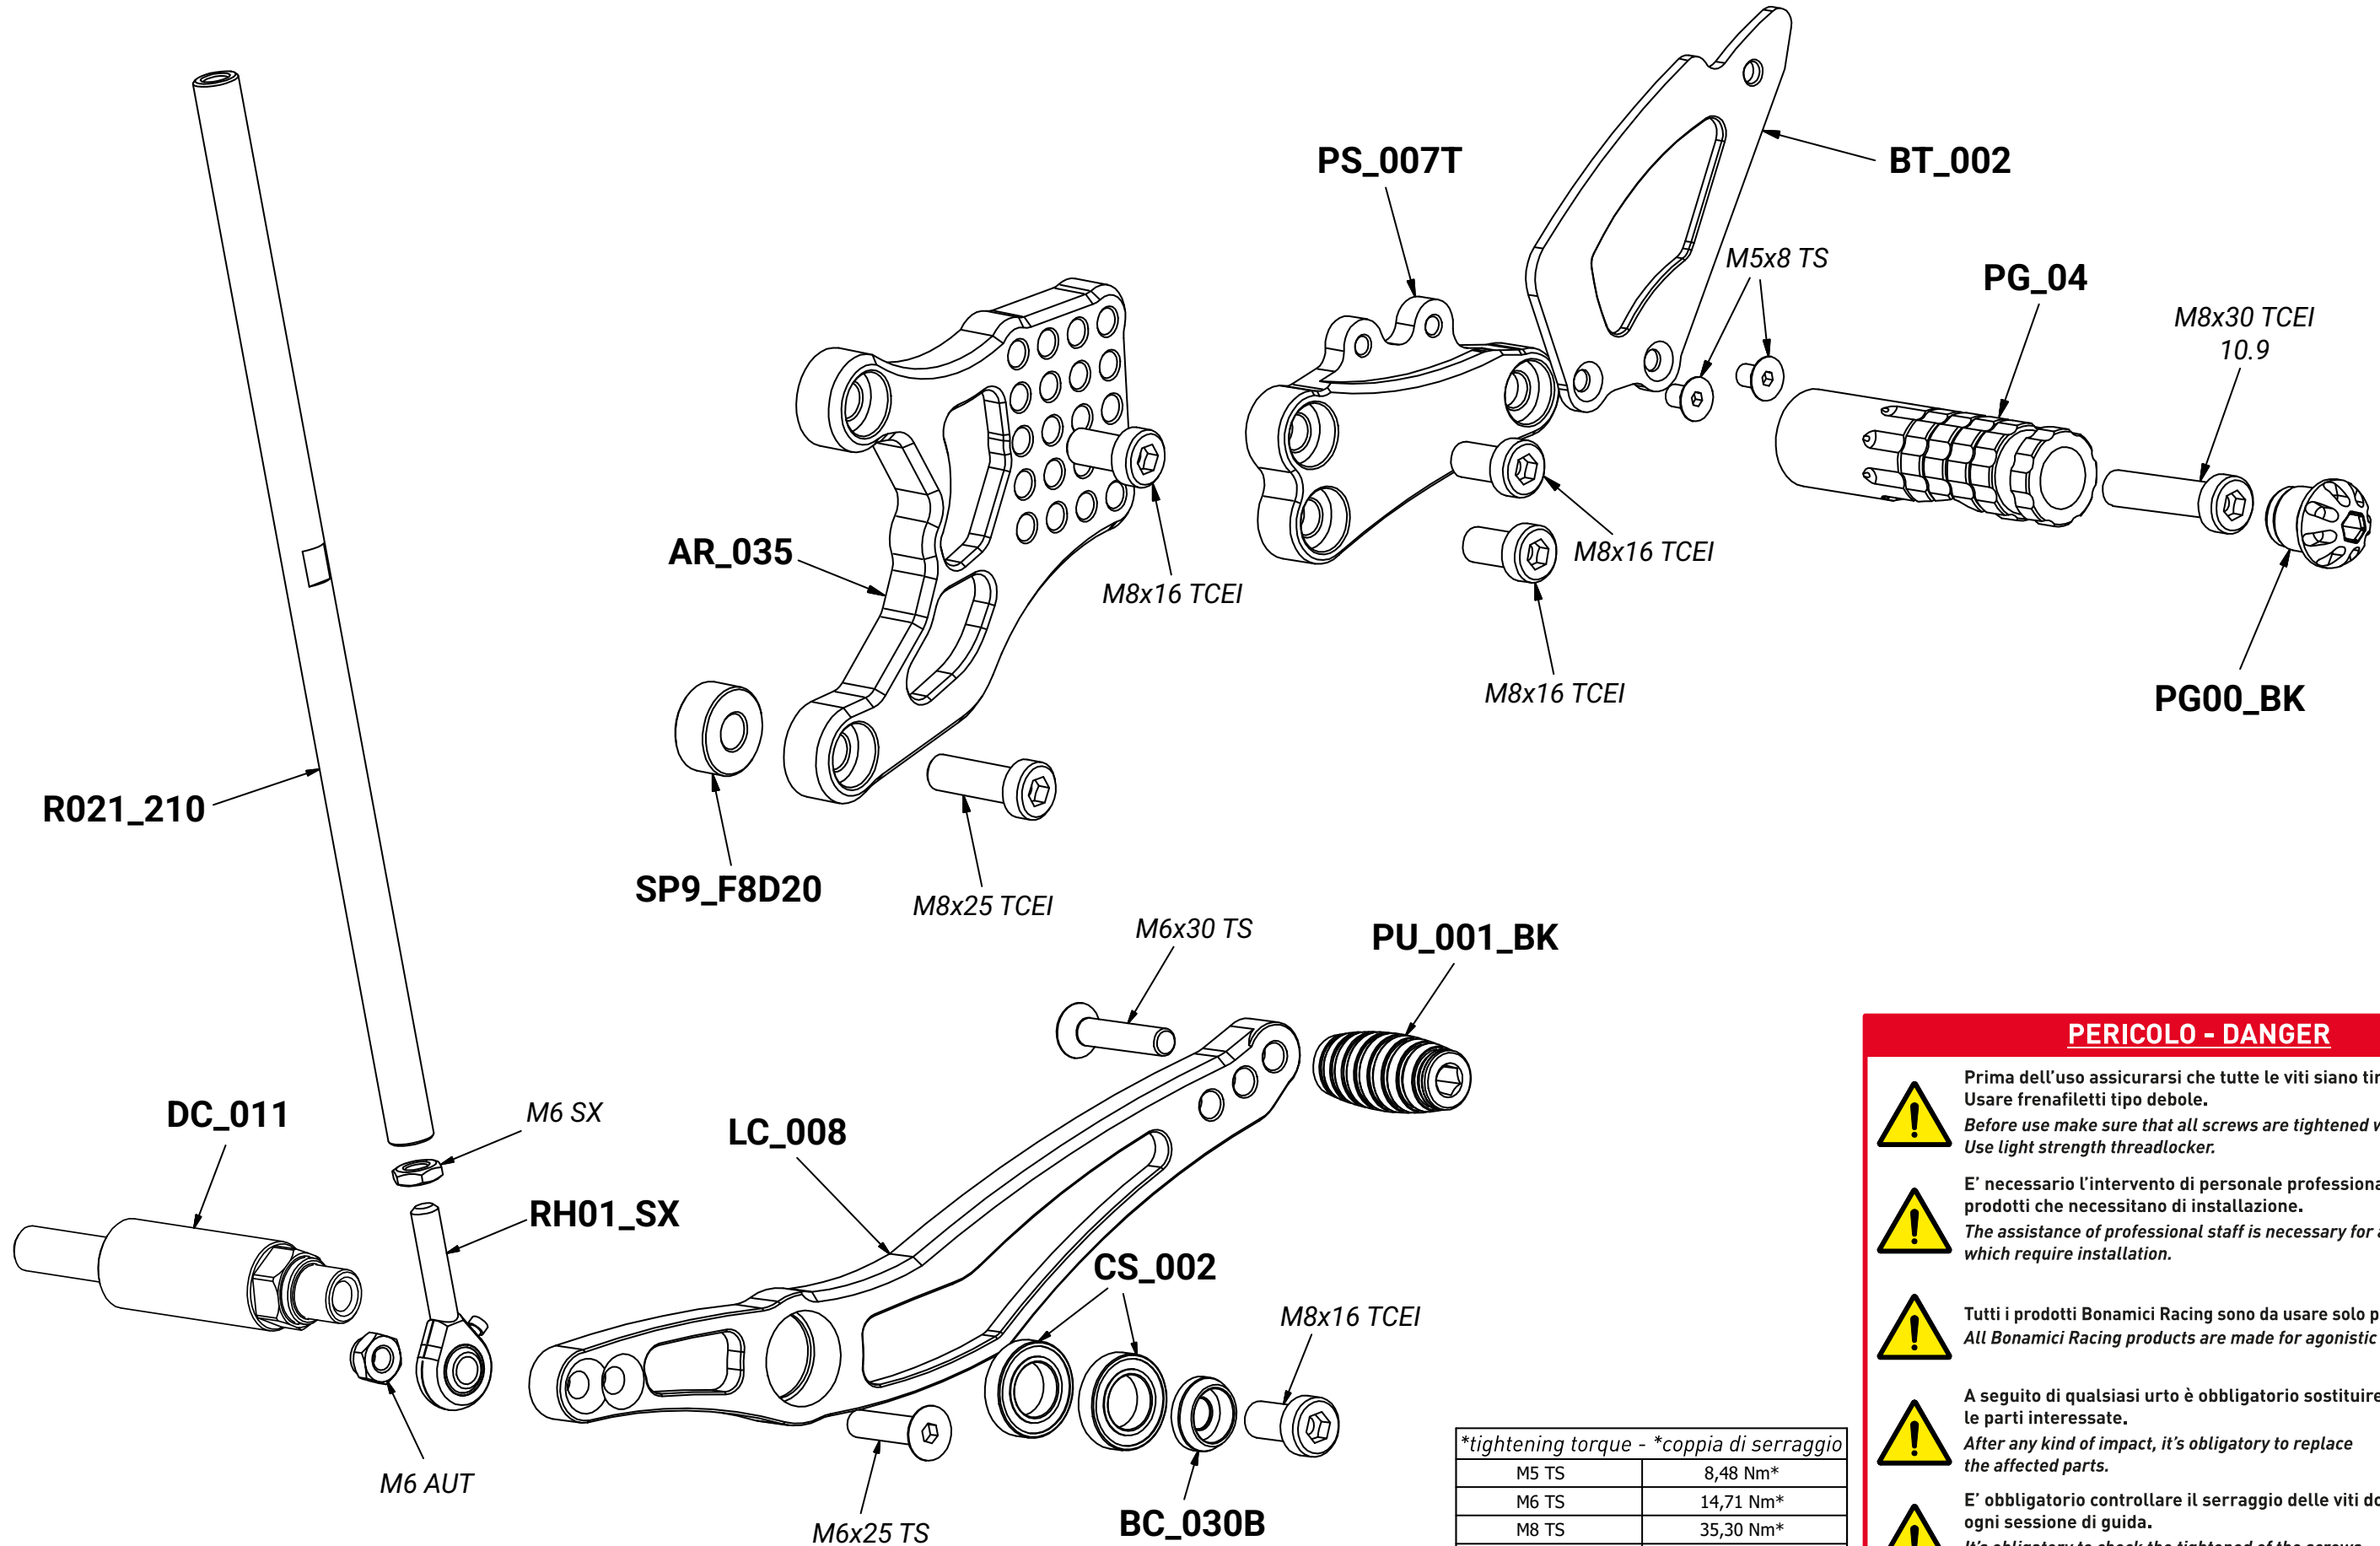

**PERICOLO - DANGER**

- Prima dell'uso assicurarsi che tutte le viti siano tirate con cura. Usare frenafili tipo debole.  
Before use make sure that all screws are tightened with care. Use light strength threadlocker.
- E' necessario l'intervento di personale professionale per tutti i prodotti che necessitano di installazione.  
The assistance of professional staff is necessary for all the parts which require installation.
- Tutti i prodotti Bonamici Racing sono da usare solo per le competizioni. All Bonamici Racing products are made for agonistic use only.
- A seguito di qualsiasi urto è obbligatorio sostituire le parti interessate.  
After any kind of impact, it's obligatory to replace the affected parts.
- E' obbligatorio controllare il serraggio delle viti dopo ogni sessione di guida.  
It's obligatory to check the tightened of the screws after ever ride session.

\*tightening torque - \*coppia di serraggio

M5 TS	8,48 Nm*
M6 TS	14,71 Nm*
M8 TS	35,30 Nm*
M6 TCEI - TB	10,30 Nm*
M8 TCEI - TB	25,50 Nm*

*tightening torque - *coppia di serraggio	
M5 TS	8,48 Nm*
M6 TS	14,71 Nm*
M8 TS	35,30 Nm*
M6 TCEI - TB	10,30 Nm*
M8 TCEI - TB	25,50 Nm*