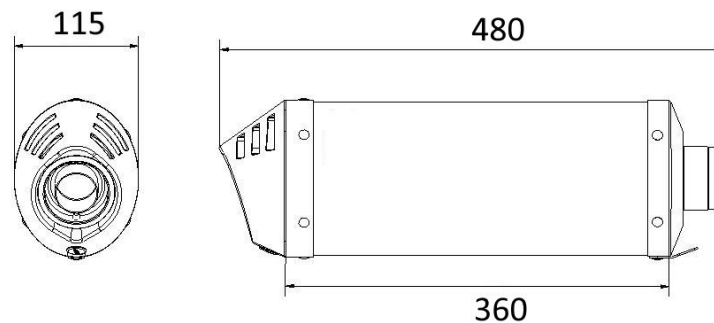

# Caractéristiques techniques

### Caractéristiques

Matériau corps silencieux	Acier inox noir
Matériau embout entrée silencieux	Acier inox
Matériau embout sortie silencieux	Carbone
Matériau interne silencieux	Acier inox
Matériau tube de raccord	Acier inox
Type de fixation	Patte vissée en acier inox
Longueur totale corps silencieux (mm)	360 mm
Diamètre interne entrée silencieux (mm)	Ø 55
Chicane présente	Oui
Poids silencieux	2,30 kg