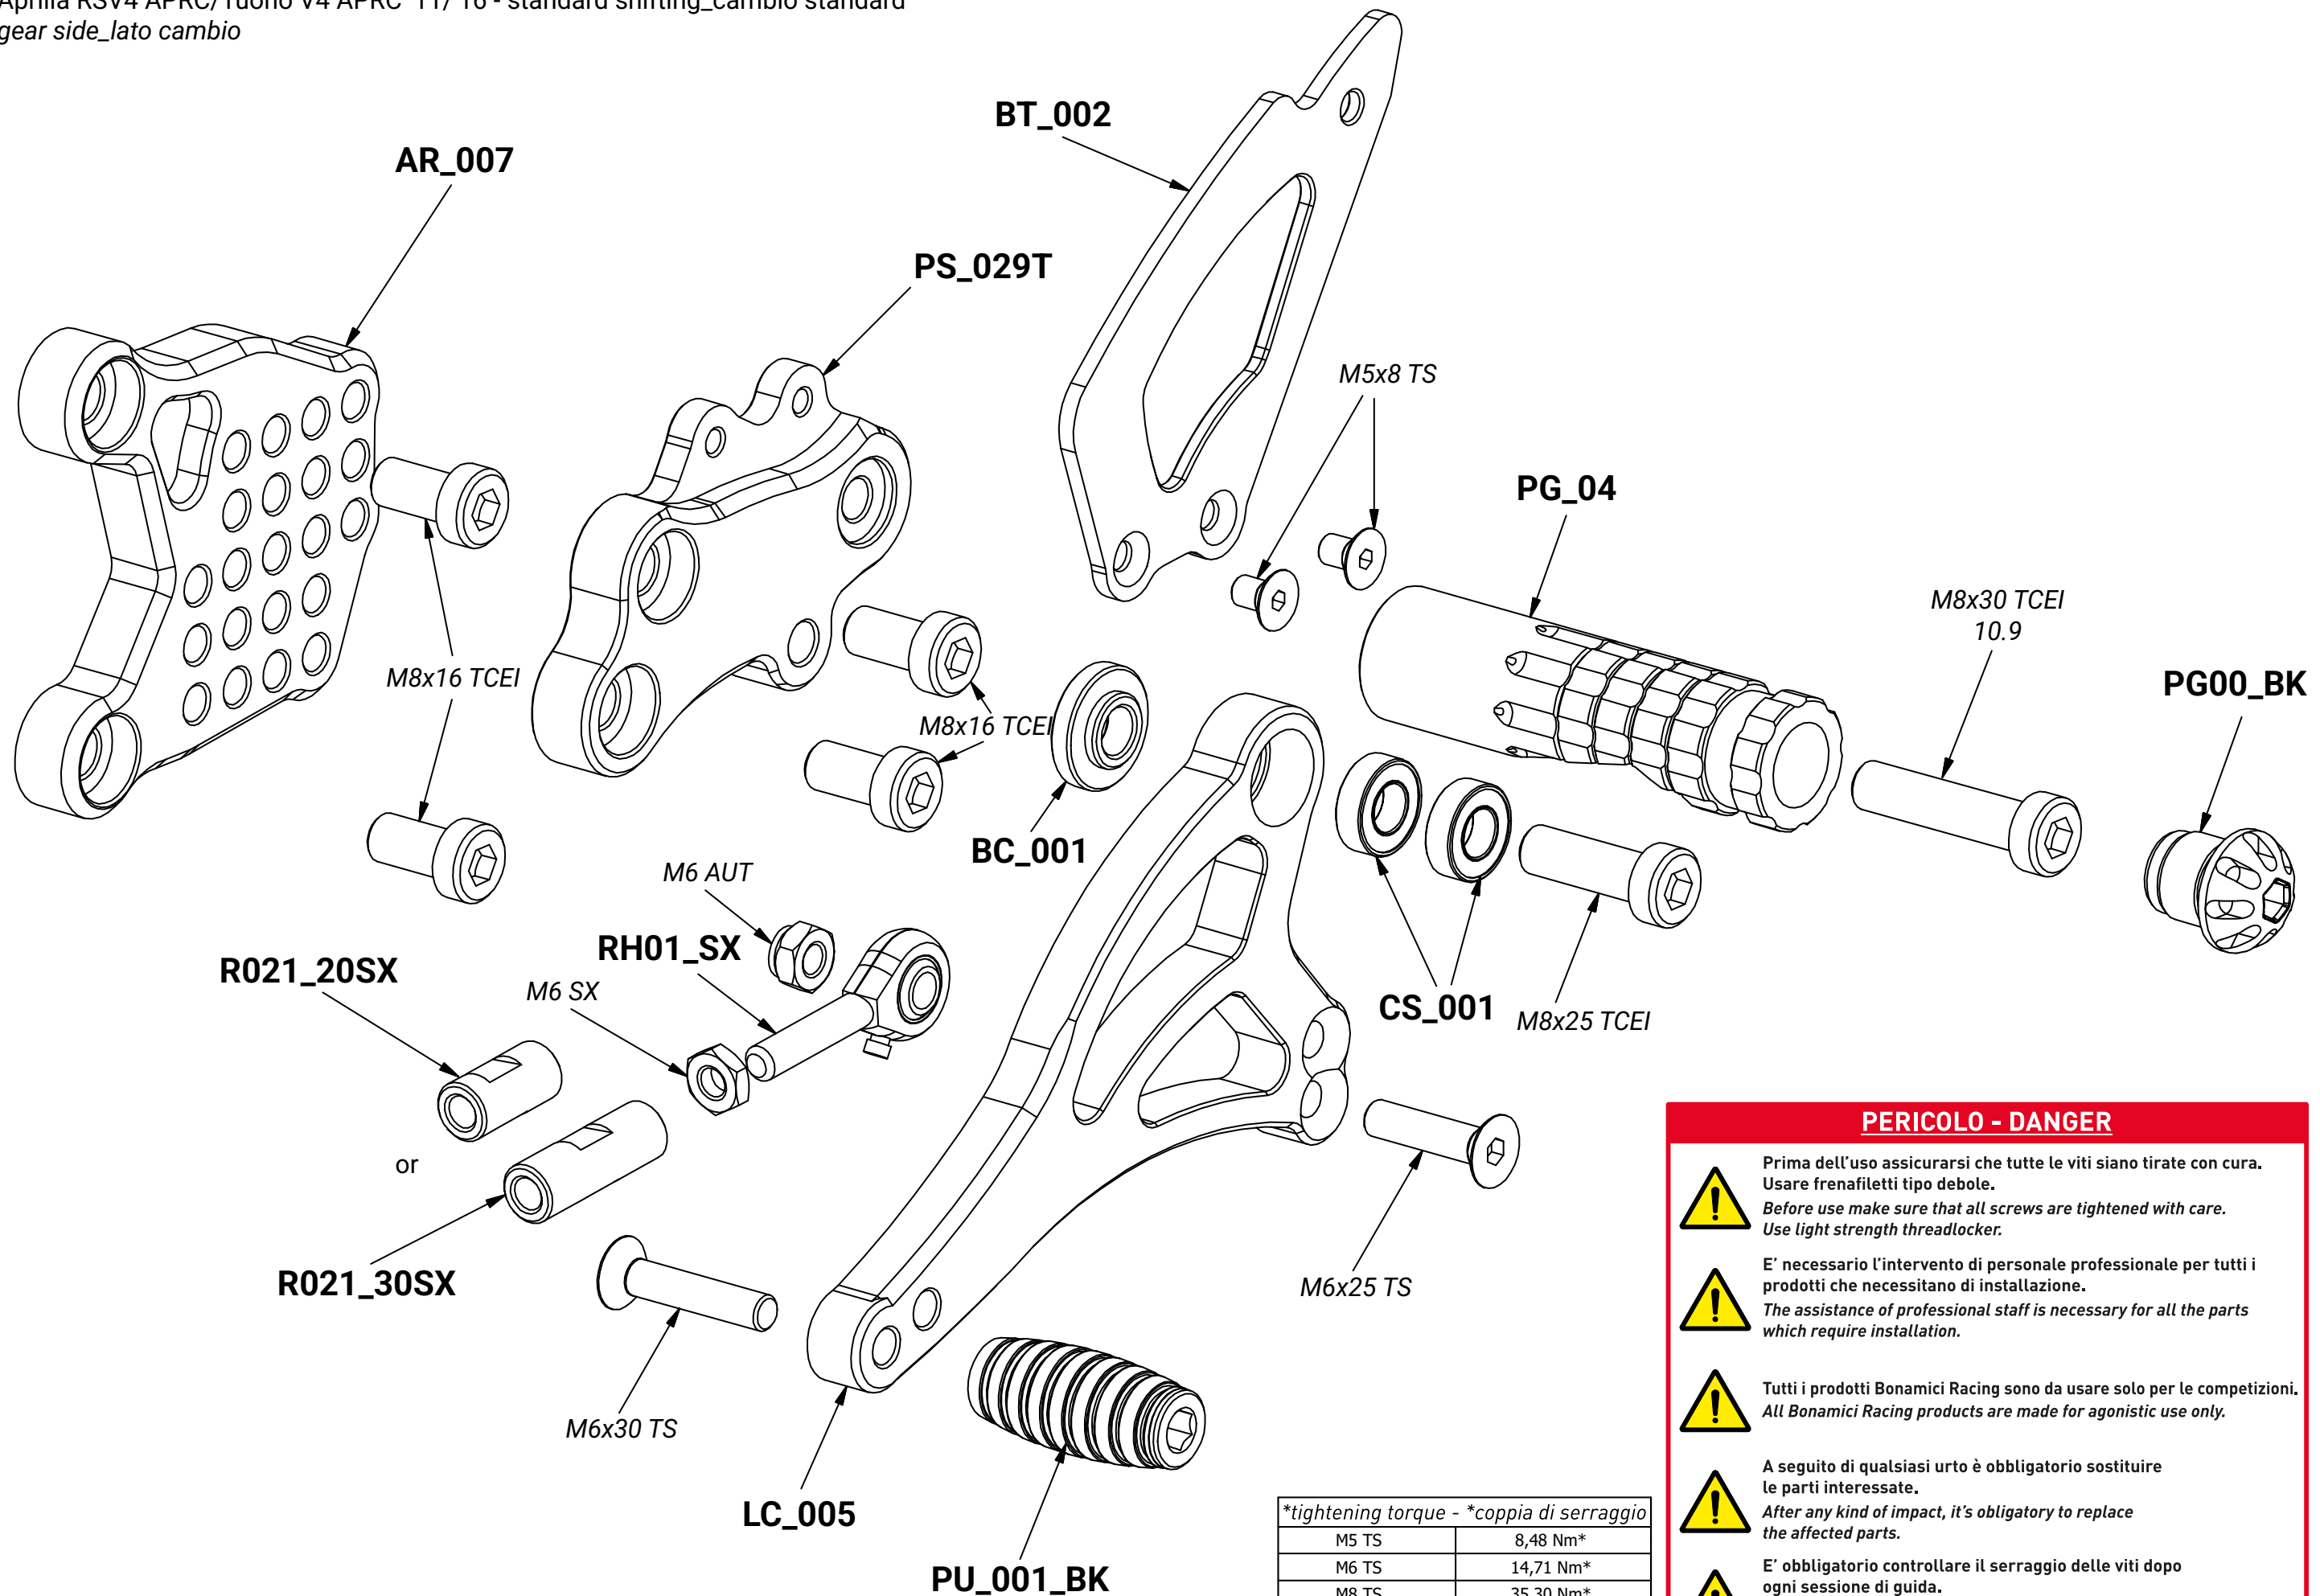

E' obbligatorio controllare il serraggio delle viti dopo ogni sessione di guida.
It's obligatory to check the tightened of the screws after ever ride session.

*tightening torque - *coppia di serraggio	
M5 TS	8,48 Nm*
M6 TS	14,71 Nm*
M8 TS	35,30 Nm*
M6 TCEI - TB	10,30 Nm*
M8 TCEI - TB	25,50 Nm*