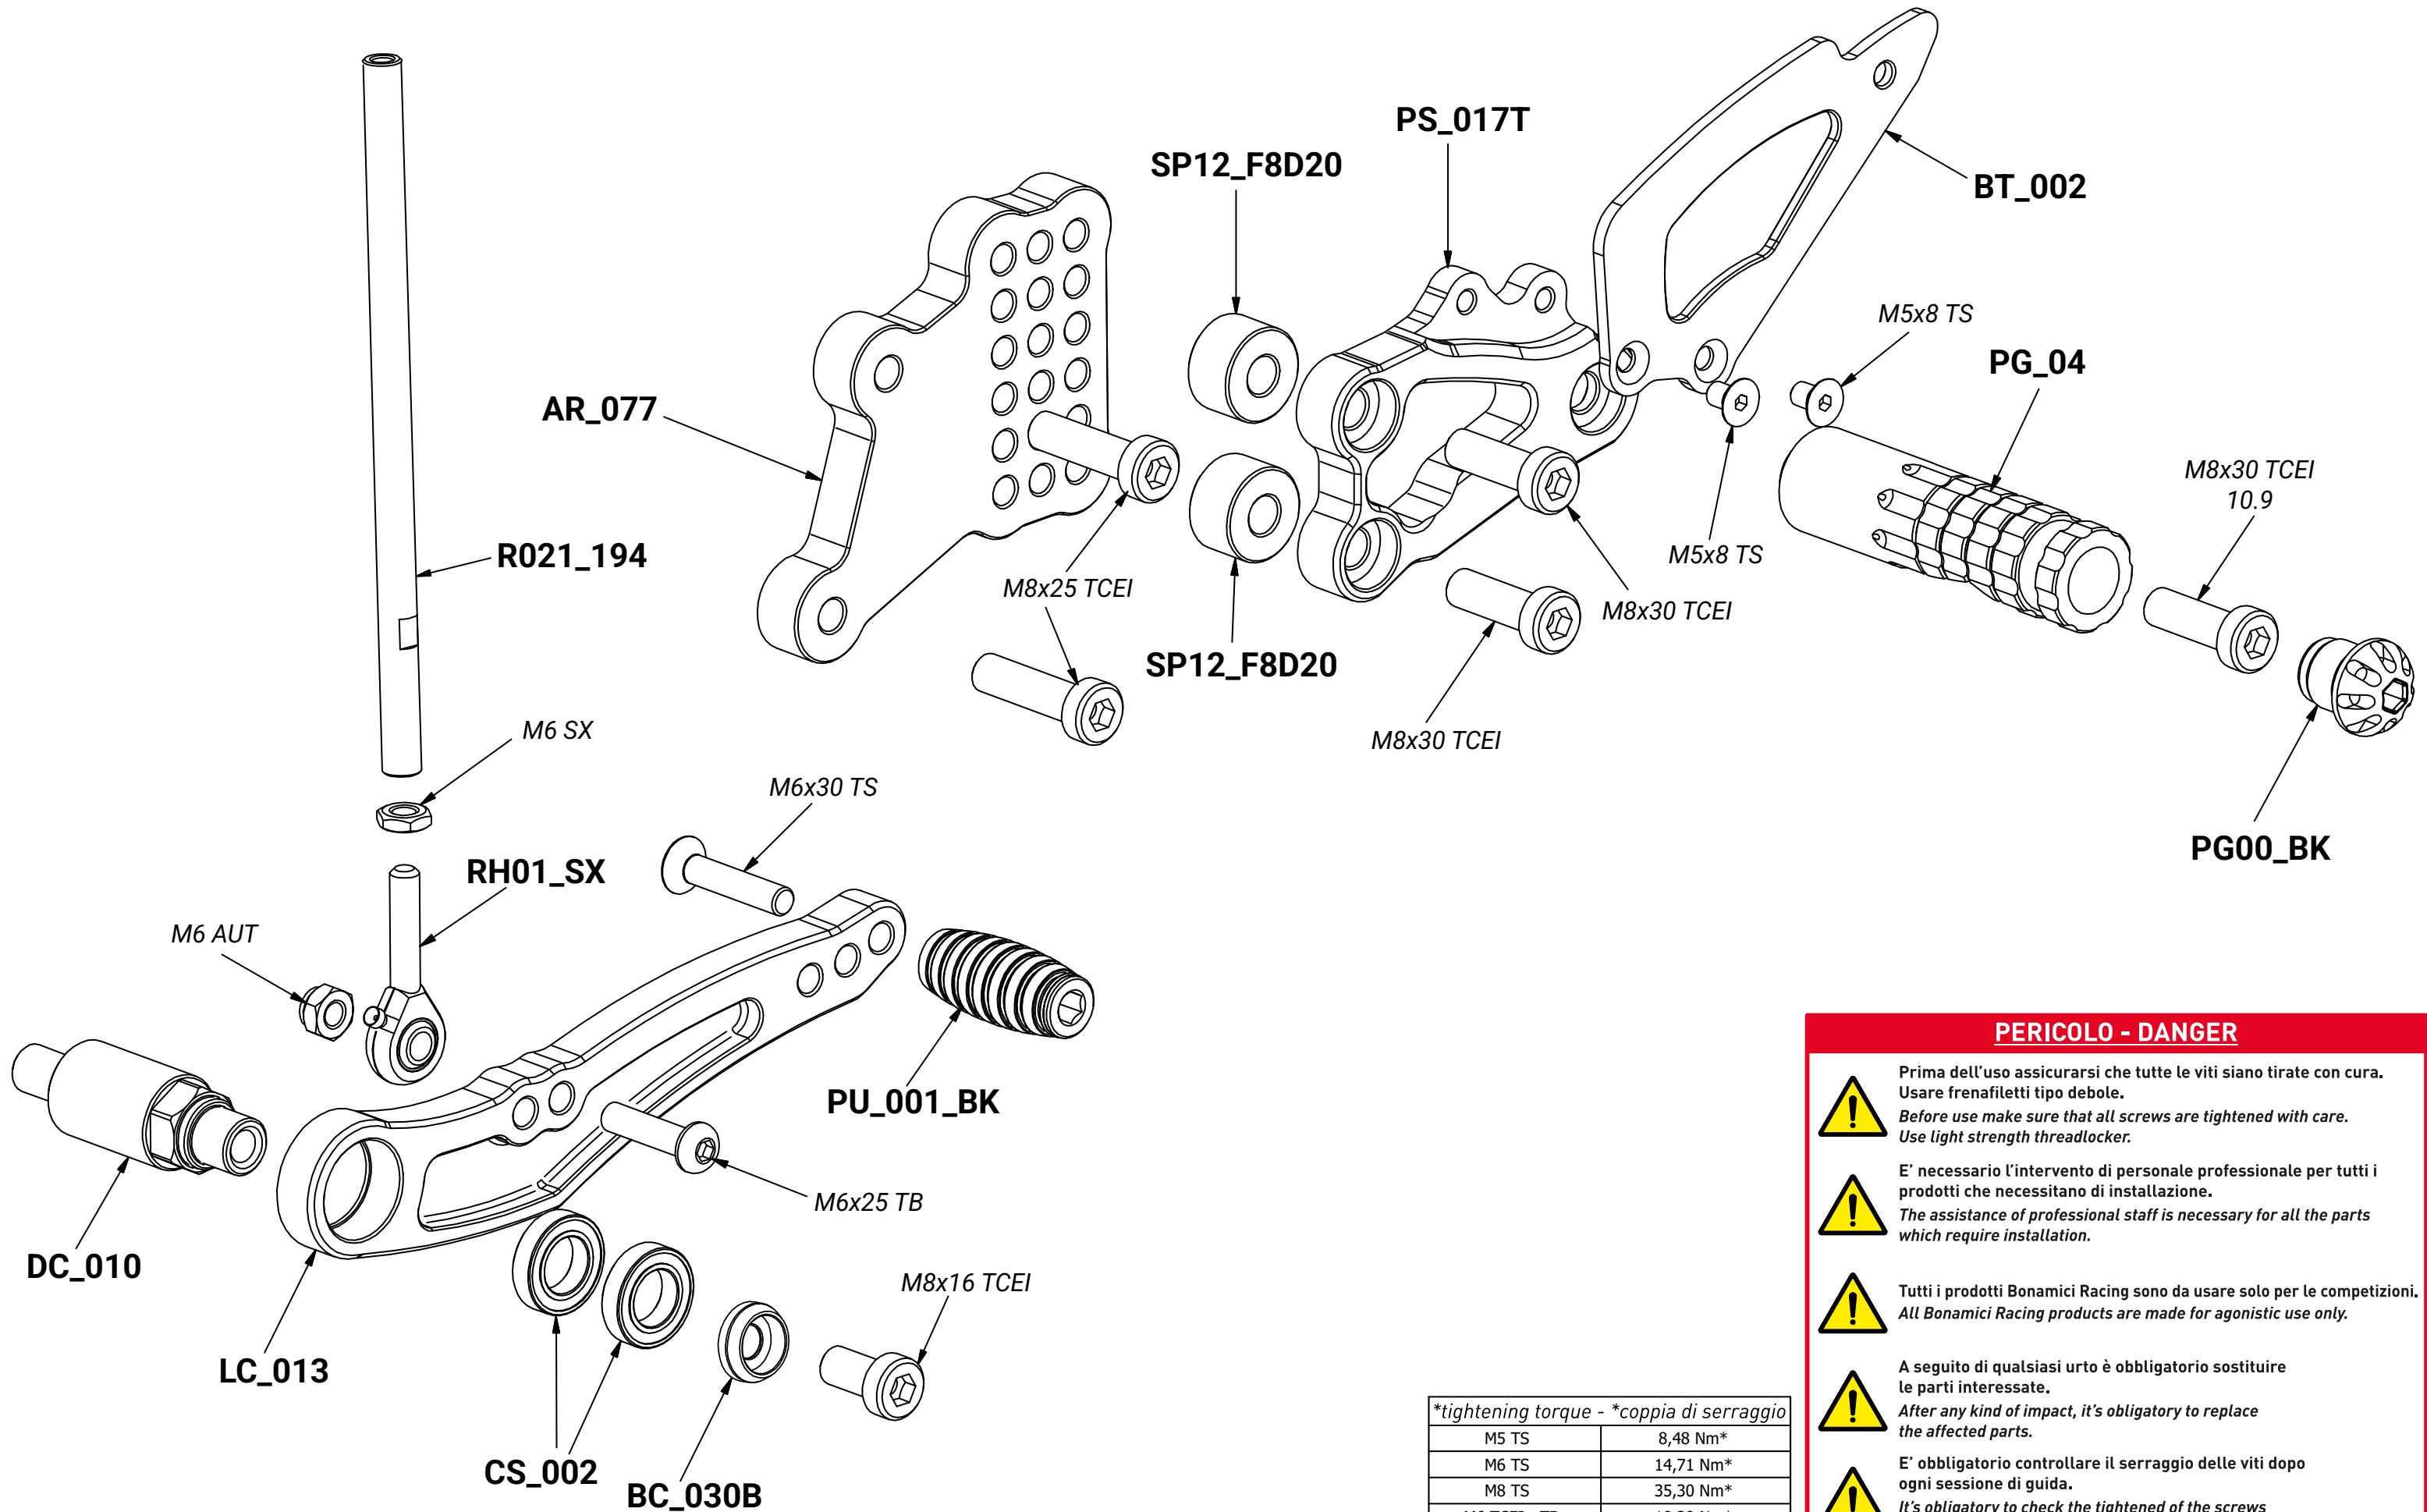

PERICOLO - DANGER

Prima dell'uso assicurarsi che tutte le viti siano tirate con cura. Usare frenafili tipo debole.
Before use make sure that all screws are tightened with care. Use light strength threadlocker.

E' necessario l'intervento di personale professionale per tutti i prodotti che necessitano di installazione.
The assistance of professional staff is necessary for all the parts which require installation.

Tutti i prodotti Bonamici Racing sono da usare solo per le competizioni. All Bonamici Racing products are made for agonistic use only.

A seguito di qualsiasi urto è obbligatorio sostituire le parti interessate.
After any kind of impact, it's obligatory to replace the affected parts.

E' obbligatorio controllare il serraggio delle viti dopo ogni sessione di guida.
It's obligatory to check the tightened of the screws after ever ride session.

*tightening torque - *coppia di serraggio

M5 TS	8,48 Nm*
M6 TS	14,71 Nm*
M8 TS	35,30 Nm*
M6 TCEI - TB	10,30 Nm*
M8 TCEI - TB	25,50 Nm*