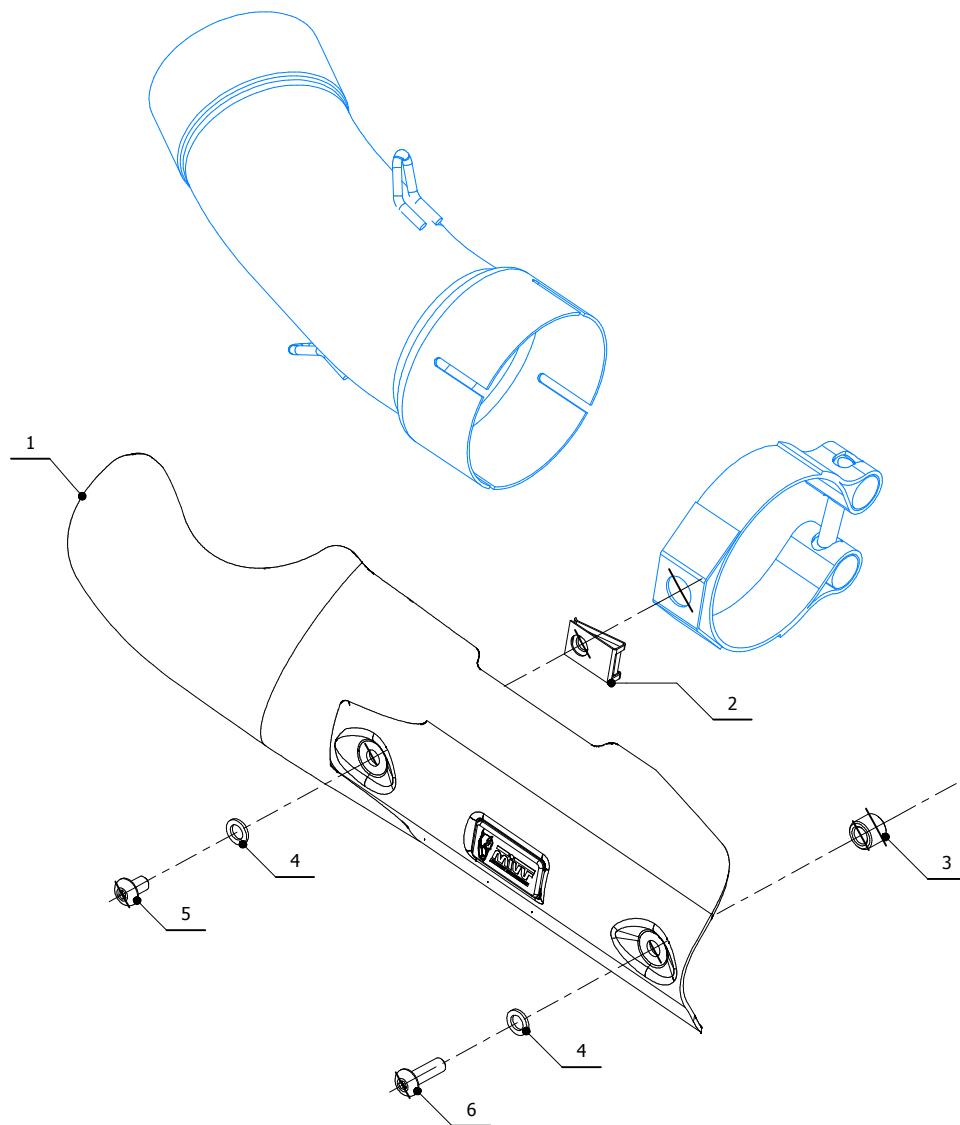

CODE ACC.075.0

LINE Kit accessori Cover BMW R 1200 GS 2013-18 / BMW R 1250 GS 2019-21

SCHEMATIC

### ELENCO PARTI / PARTS LIST

#	QTÀ / QTY	DESCRIZIONE / DESCRIPTION	CODICE / CODE
1	1	Cover in carbonio / Carbon cover	50.CR.025.1
2	1	Dado rapido M5 / M5 Cage nut	50.73.674.1
3	1	Distanziale in alluminio / Aluminium spacer	50.73.759.1
4	2	Rondella M5 / Washer M5	50.73.351.1
5	1	Vite M5 x 8 / Screw M5 x 8	50.73.233.1
6	1	Vite M5 x 16 / Screw M5 x 16	50.73.350.1