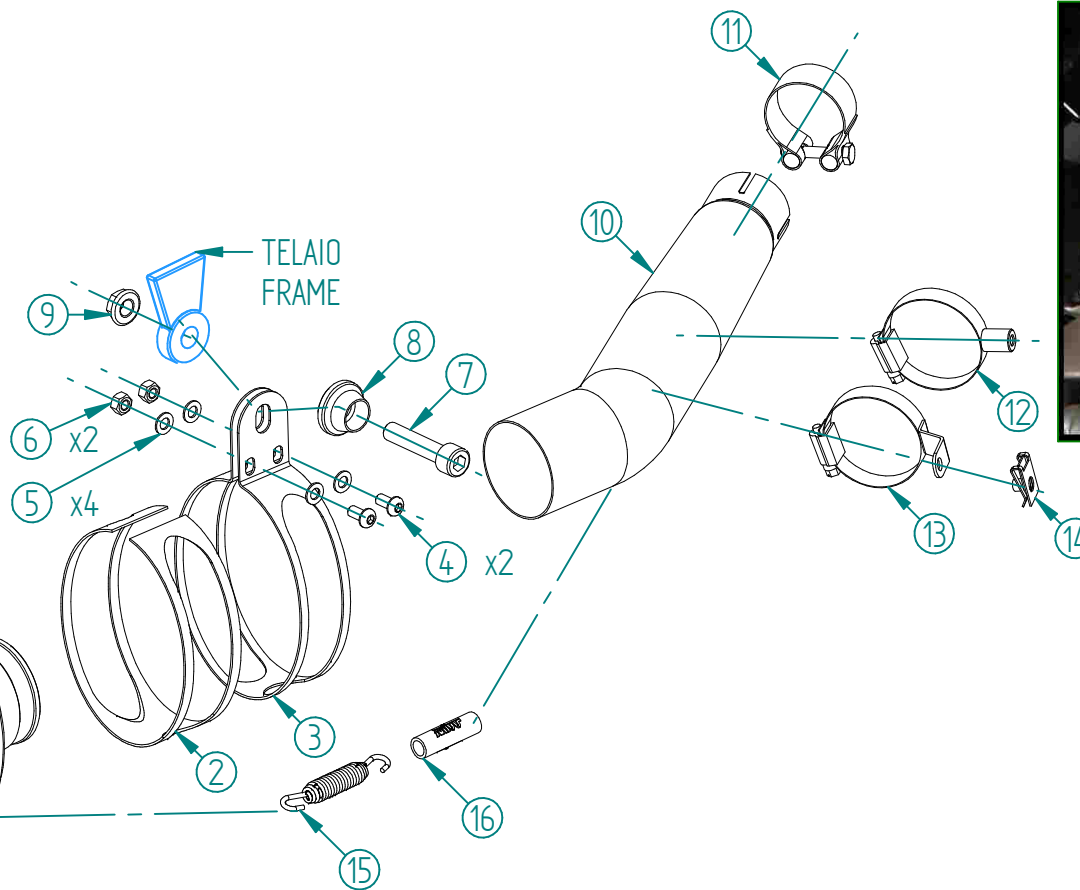

#	DESCRIPTION	PART NUMBER	QTY
1	Silenziatore / Muffler L.360 db killer 50.DK.092.0	OVAL	1
2	Protezione in gomma per staffa / Rubber protection for bracket	50.73.077.1	1
3	Staffa / Bracket	50.SS.031.0	1
4	Vite M6 x 12 / Screw M6 x 12	50.72.024.1	2
5	Rondella M6 / Washer M6	50.72.027.1	4
6	Dado M6 / Nut M6	50.73.146.1	2
7	Vite M10x45 / Screw M10x45	50.73.888.1	1
8	Rondella in alluminio nera / Black aluminium washer	50.73.330.1	1
9	Dado M10 flangiato / Flanged nut M10	50.73.332.1	1
10	Tubo di raccordo / Link pipe	9773Y06453	1
11	Fascetta Ø 44/47 mm / Pipe clamp Ø 44/47 mm	50.FA.006.1	1
12	Fascetta con bussola / Pipe clamp with bush	50.73.915.0	1
13	Fascetta / Pipe clamp	50.73.916.0	1
14	Dado rapido M6 / Cage nut M6	50.66.009.1	1
15	Molla media / Mid-size spring	50.73.359.1	1
16	Tubo in gomma per molla / Rubber pipe for spring	50.73.210.1	1

APPLICAZIONI / APPLICATIONS			
CODICE / CODE	SILENZIATORE / MUFFLER	TUBO / PIPE	FASCETTA / CLAMP
Y.064.LX1	INOX / ST. STEEL	INOX / ST. STEEL	INOX / ST. STEEL
Y.064.LZ	INOX NERO / STEEL BLACK		
Y.064.L4	TITANIO / TITANIUM		
Y.064.L4B	TITANIO NERO / BLACK TITANIUM		

**OPTIONAL PART**  
Y.064.C1

Monta sia coi silenziatori MIVV che con lo scarico originale  
It fits both MIVV and genuine silencer