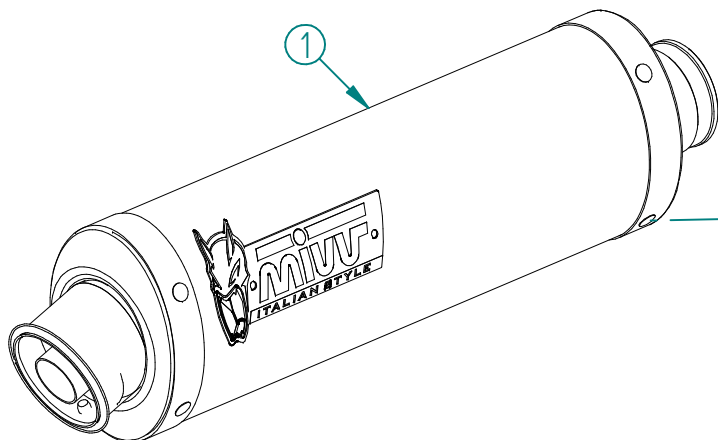

#	DESCRIPTION	PART NUMBER	QTY
1	Silenziatore / Muffler L.360 db killer 50.DK.092.0	OVAL	1
2	Protezione in gomma per staffa / Rubber protection for bracket	50.73.077.1	1
3	Staffa / Bracket	50.SS.031.0	1
4	Vite M6 x 12 / Screw M6 x 12	50.72.024.1	2
5	Rondella M6 / Washer M6	50.72.027.1	4
6	Dado M6 / Nut M6	50.73.146.1	2
7	Vite M10x45 / Screw M10x45	50.73.888.1	1
8	Rondella in alluminio nera / Black aluminium washer	50.73.330.1	1
9	Dado M10 flangiato / Flanged nut M10	50.73.332.1	1
10	Tubo di raccordo / Link pipe	9773Y06453	1
11	Fascetta Ø 44/47 mm / Pipe clamp Ø 44/47 mm	50.FA.006.1	1
12	Fascetta con bussola / Pipe clamp with bush	50.73.915.0	1
13	Fascetta / Pipe clamp	50.73.916.0	1
14	Dado rapido M6 / Cage nut M6	50.66.009.1	1
15	Molla media / Mid-size spring	50.73.359.1	1
16	Tubo in gomma per molla / Rubber pipe for spring	50.73.210.1	1

APPLICAZIONI / APPLICATIONS			
CODICE / CODE	SILENZIATORE / MUFFLER	TUBO / PIPE	FASCETTA / CLAMP
Y.064.LX1	INOX / ST. STEEL	INOX / ST. STEEL	INOX / ST. STEEL
Y.064.LZ	INOX NERO / STEEL BLACK		
Y.064.L4	TITANIO / TITANIUM		
Y.064.L4B	TITANIO NERO / BLACK TITANIUM		

**OPTIONAL PART**  
Y.064.C1

Monta sia coi silenziatori MIVV che con lo scarico originale  
It fits both MIVV and genuine silencer