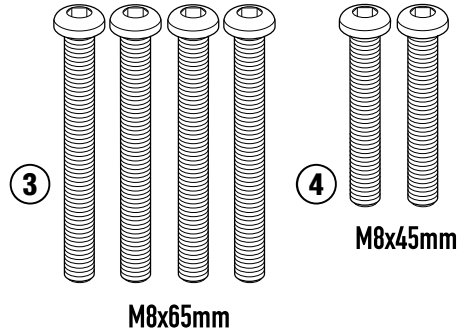

13RKIT- 13RKITK

KIT SPECIFICO - SPECIFIC KIT - KIT SPECIFIQUE - SPEZIFISCHES KIT - KIT ESPECÍFICO - KIT ESPECÍFICA

N°	Descrizione/Description	Caratteristiche/Features	Codice/Code	Quantità/Quantity
1	Boccola - Mounting bush Entretoise de montage - Cilindro de fijación Montagehülse - Bucha de fixação	-	Z2379	4
2	Ricettacolo - Plate for Rapid Fitting screw Platte für schnellsverschlusse Schraube - Plaque pour vis a démontage rapide Pletina para tornillo de fijación rápida - Placa para parafuso de fixação rápida	-	Z2472	4
3	Vite - Screw Vis - Schraube Tornillo - Parafuso	TBEI M8X65	865TBEI	4
4	Vite - Screw Vis - Schraube Tornillo - Parafuso	TBEI M8X45	845TBEI	2
5	Vite - Screw Vis - Schraube Tornillo - Parafuso	TSPX M4X12	412TSPX	8
6	Dado - Bolt - Erou Mutter - Tuerca - Porca	M4	4DADIAUFD	8
7	Vite A Sgancio Rapido - Rapid Fitting Screw Schnellsverschlusse Schraube - Vis De Montage Rapide Tornillo De Fijación Rápida - Parafuso De Fixação Rápida	-	Z1957	8
8	Rondella - Washer Rondelle - Scheibe Arandela - Arruela	-	Z1960	8
9	Chiave Per Viti A Testa Speciale - Special Key Cle Speciale - Spezialschlüssel Llave Para Tornillos Con Cabeza Especial Chave de parafuso de cabeça especial	-	PLXRC	1

13RKIT- 13RKITK

KIT SPECIFICO - SPECIFIC KIT - KIT SPECIFIQUE - SPEZIFISCHES KIT - KIT ESPECÍFICO - KIT ESPECÍFICA

CHECK THE SCREW LENGTH HERE

ISTRUZIONI DI MONTAGGIO - MOUNTING INSTRUCTIONS
INSTRUCTIONS DE MONTAGE - BAUANLEITUNG
INSTRUCCIONES DE MONTAJE - INSTRUÇÕES DE MONTAGEM