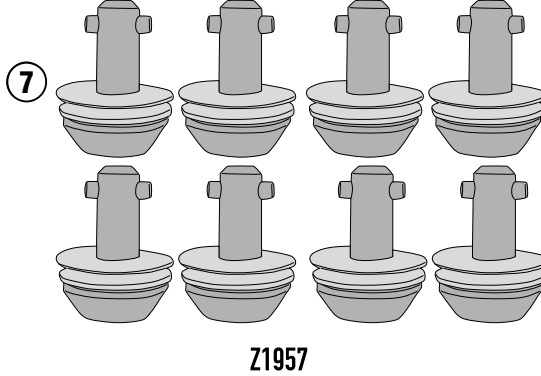

13RKIT- 13RKITK

KIT SPECIFICO - SPECIFIC KIT - KIT SPECIFIQUE - SPEZIFISCHES KIT - KIT ESPECÍFICO - KIT ESPECÍFICA

N°	Descrizione/Description	Caratteristiche/Features	Codice/Code	Quantità/Quantity
1	Boccola - Mounting bush Entretoise de montage - Cilindro de fijación Montagehülse - Bucha de fixação	-	Z2379	4
2	Ricettacolo - Plate for Rapid Fitting screw Platte für schnellsverschlusse Schraube - Plaque pour vis a démontage rapide Pletina para tornillo de fijación rápida - Placa para parafuso de fixação rápida	-	Z2472	4
3	Vite - Screw Vis - Schraube Tornillo - Parafuso	TBEI M8X65	865TBEI	4
4	Vite - Screw Vis - Schraube Tornillo - Parafuso	TBEI M8X45	845TBEI	2
5	Vite - Screw Vis - Schraube Tornillo - Parafuso	TSPX M4X12	412TSPX	8
6	Dado - Bolt - Erou Mutter - Tuerca - Porca	M4	4DADIAUFD	8
7	Vite A Sgancio Rapido - Rapid Fitting Screw Schnellsverschlusse Schraube - Vis De Montage Rapide Tornillo De Fijación Rápida - Parafuso De Fixação Rápida	-	Z1957	8
8	Rondella - Washer Rondelle - Scheibe Arandela - Arruela	-	Z1960	8
9	Chiave Per Viti A Testa Speciale - Special Key Cle Speciale - Spezialschlüssel Llave Para Tornillos Con Cabeza Especial Chave de parafuso de cabeça especial	-	PLXRC	1

13RKIT- 13RKITK

KIT SPECIFICO - SPECIFIC KIT - KIT SPECIFIQUE - SPEZIFISCHES KIT - KIT ESPECÍFICO - KIT ESPECÍFICA

CHECK THE SCREW LENGTH HERE

ISTRUZIONI DI MONTAGGIO - MOUNTING INSTRUCTIONS
INSTRUCTIONS DE MONTAGE - BAUANLEITUNG
INSTRUCCIONES DE MONTAJE - INSTRUÇÕES DE MONTAGEM