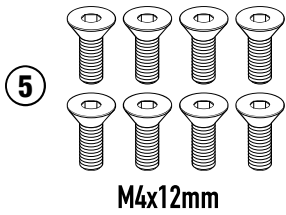

13RKIT- 13RKITK

KIT SPECIFICO - SPECIFIC KIT - KIT SPECIFIQUE - SPEZIFISCHES KIT - KIT ESPECÍFICO - KIT ESPECÍFICA

N°	Descrizione/Description	Caratteristiche/Features	Codice/Code	Quantità/Quantity
1	Boccola - Mounting bush Entretoise de montage - Cilindro de fijación Montagehülse - Bucha de fixação	-	Z2379	4
2	Ricettacolo - Plate for Rapid Fitting screw Platte für schnellsverschlusse Schraube - Plaque pour vis a démontage rapide Pletina para tornillo de fijación rápida - Placa para parafuso de fixação rápida	-	Z2472	4
3	Vite - Screw Vis - Schraube Tornillo - Parafuso	TBEI M8X65	865TBEI	4
4	Vite - Screw Vis - Schraube Tornillo - Parafuso	TBEI M8X45	845TBEI	2
5	Vite - Screw Vis - Schraube Tornillo - Parafuso	TSPX M4X12	412TSPX	8
6	Dado - Bolt - Erou Mutter - Tuerca - Porca	M4	4DADIAUFD	8
7	Vite A Sgancio Rapido - Rapid Fitting Screw Schnellsverschlusse Schraube - Vis De Montage Rapide Tornillo De Fijación Rápida - Parafuso De Fixação Rápida	-	Z1957	8
8	Rondella - Washer Rondelle - Scheibe Arandela - Arruela	-	Z1960	8
9	Chiave Per Viti A Testa Speciale - Special Key Cle Speciale - Spezialschlüssel Llave Para Tornillos Con Cabeza Especial Chave de parafuso de cabeça especial	-	PLXRC	1

13RKIT- 13RKITK

KIT SPECIFICO - SPECIFIC KIT - KIT SPECIFIQUE - SPEZIFISCHES KIT - KIT ESPECÍFICO - KIT ESPECÍFICA

CHECK THE SCREW LENGTH HERE

ISTRUZIONI DI MONTAGGIO - MOUNTING INSTRUCTIONS
INSTRUCTIONS DE MONTAGE - BAUANLEITUNG
INSTRUCCIONES DE MONTAJE - INSTRUÇÕES DE MONTAGEM