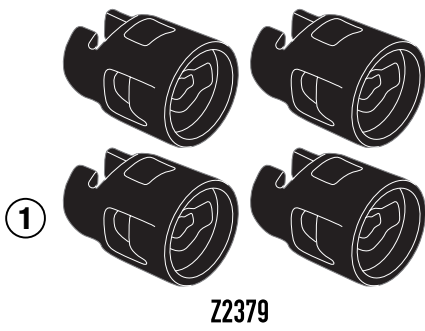

13RKIT- 13RKITK

KIT SPECIFICO - SPECIFIC KIT - KIT SPECIFIQUE - SPEZIFISCHES KIT - KIT ESPECÍFICO - KIT ESPECÍFICA

N°	Descrizione/Description	Caratteristiche/Features	Codice/Code	Quantità/Quantity
1	Boccola - Mounting bush Entretoise de montage - Cilindro de fijación Montagehülse - Bucha de fixação	-	Z2379	4
2	Ricettacolo - Plate for Rapid Fitting screw Platte für schnellsverschlusse Schraube - Plaque pour vis a démontage rapide Pletina para tornillo de fijación rápida - Placa para parafuso de fixação rápida	-	Z2472	4
3	Vite - Screw Vis - Schraube Tornillo - Parafuso	TBEI M8X65	865TBEI	4
4	Vite - Screw Vis - Schraube Tornillo - Parafuso	TBEI M8X45	845TBEI	2
5	Vite - Screw Vis - Schraube Tornillo - Parafuso	TSPX M4X12	412TSPX	8
6	Dado - Bolt - Erou Mutter - Tuerca - Porca	M4	4DADIAUFD	8
7	Vite A Sgancio Rapido - Rapid Fitting Screw Schnellsverschlusse Schraube - Vis De Montage Rapide Tornillo De Fijación Rápida - Parafuso De Fixação Rápida	-	Z1957	8
8	Rondella - Washer Rondelle - Scheibe Arandela - Arruela	-	Z1960	8
9	Chiave Per Viti A Testa Speciale - Special Key Cle Speciale - Spezialschlüssel Llave Para Tornillos Con Cabeza Especial Chave de parafuso de cabeça especial	-	PLXRC	1

13RKIT- 13RKITK

KIT SPECIFICO - SPECIFIC KIT - KIT SPECIFIQUE - SPEZIFISCHES KIT - KIT ESPECÍFICO - KIT ESPECÍFICA

CHECK THE SCREW LENGTH HERE

ISTRUZIONI DI MONTAGGIO - MOUNTING INSTRUCTIONS
INSTRUCTIONS DE MONTAGE - BAUANLEITUNG
INSTRUCCIONES DE MONTAJE - INSTRUÇÕES DE MONTAGEM