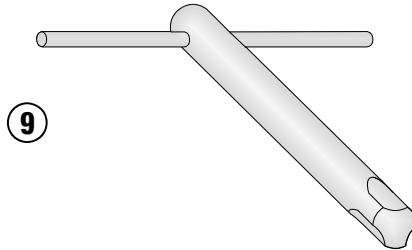

13RKIT- 13RKITK

KIT SPECIFICO - SPECIFIC KIT - KIT SPECIFIQUE - SPEZIFISCHES KIT - KIT ESPECÍFICO - KIT ESPECÍFICA

N°	Descrizione/Description	Caratteristiche/Features	Codice/Code	Quantità/Quantity
1	Boccola - Mounting bush Entretoise de montage - Cilindro de fijación Montagehülse - Bucha de fixação	-	Z2379	4
2	Ricettacolo - Plate for Rapid Fitting screw Platte für schnellsverschlusse Schraube - Plaque pour vis a démontage rapide Pletina para tornillo de fijación rápida - Placa para parafuso de fixação rápida	-	Z2472	4
3	Vite - Screw Vis - Schraube Tornillo - Parafuso	TBEI M8X65	865TBEI	4
4	Vite - Screw Vis - Schraube Tornillo - Parafuso	TBEI M8X45	845TBEI	2
5	Vite - Screw Vis - Schraube Tornillo - Parafuso	TSPX M4X12	412TSPX	8
6	Dado - Bolt - Erou Mutter - Tuerca - Porca	M4	4DADIAUFD	8
7	Vite A Sgancio Rapido - Rapid Fitting Screw Schnellsverschlusse Schraube - Vis De Montage Rapide Tornillo De Fijación Rápida - Parafuso De Fixação Rápida	-	Z1957	8
8	Rondella - Washer Rondelle - Scheibe Arandela - Arruela	-	Z1960	8
9	Chiave Per Viti A Testa Speciale - Special Key Cle Speciale - Spezialschlüssel Llave Para Tornillos Con Cabeza Especial Chave de parafuso de cabeça especial	-	PLXRC	1

13RKIT- 13RKITK

KIT SPECIFICO - SPECIFIC KIT - KIT SPECIFIQUE - SPEZIFISCHES KIT - KIT ESPECÍFICO - KIT ESPECÍFICA

CHECK THE SCREW LENGTH HERE

ISTRUZIONI DI MONTAGGIO - MOUNTING INSTRUCTIONS
INSTRUCTIONS DE MONTAGE - BAUANLEITUNG
INSTRUCCIONES DE MONTAJE - INSTRUÇÕES DE MONTAGEM