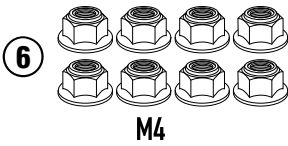

13RKIT- 13RKITK

KIT SPECIFICO - SPECIFIC KIT - KIT SPECIFIQUE - SPEZIFISCHES KIT - KIT ESPECÍFICO - KIT ESPECÍFICA

N°	Descrizione/Description	Caratteristiche/Features	Codice/Code	Quantità/Quantity
1	Boccola - Mounting bush Entretoise de montage - Cilindro de fijación Montagehülse - Bucha de fixação	-	Z2379	4
2	Ricettacolo - Plate for Rapid Fitting screw Platte für schnellsverschlusse Schraube - Plaque pour vis a démontage rapide Pletina para tornillo de fijación rápida - Placa para parafuso de fixação rápida	-	Z2472	4
3	Vite - Screw Vis - Schraube Tornillo - Parafuso	TBEI M8X65	865TBEI	4
4	Vite - Screw Vis - Schraube Tornillo - Parafuso	TBEI M8X45	845TBEI	2
5	Vite - Screw Vis - Schraube Tornillo - Parafuso	TSPX M4X12	412TSPX	8
6	Dado - Bolt - Erou Mutter - Tuerca - Porca	M4	4DADIAUFD	8
7	Vite A Sgancio Rapido - Rapid Fitting Screw Schnellsverschlusse Schraube - Vis De Montage Rapide Tornillo De Fijación Rápida - Parafuso De Fixação Rápida	-	Z1957	8
8	Rondella - Washer Rondelle - Scheibe Arandela - Arruela	-	Z1960	8
9	Chiave Per Viti A Testa Speciale - Special Key Cle Speciale - Spezialschlüssel Llave Para Tornillos Con Cabeza Especial Chave de parafuso de cabeça especial	-	PLXRC	1

13RKIT- 13RKITK

KIT SPECIFICO - SPECIFIC KIT - KIT SPECIFIQUE - SPEZIFISCHES KIT - KIT ESPECÍFICO - KIT ESPECÍFICA

CHECK THE SCREW LENGTH HERE

ISTRUZIONI DI MONTAGGIO - MOUNTING INSTRUCTIONS
INSTRUCTIONS DE MONTAGE - BAUANLEITUNG
INSTRUCCIONES DE MONTAJE - INSTRUÇÕES DE MONTAGEM