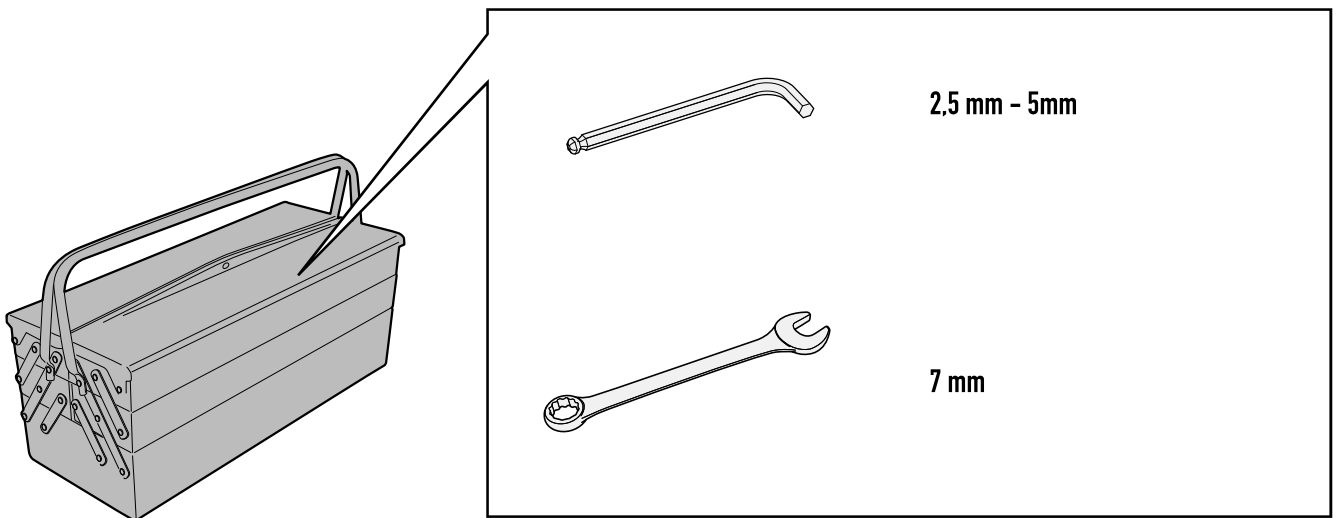

13RKIT- 13RKITK

KIT SPECIFICO - SPECIFIC KIT - KIT SPECIFIQUE - SPEZIFISCHES KIT - KIT ESPECÍFICO - KIT ESPECÍFICA

N°	Descrizione/Description	Caratteristiche/Features	Codice/Code	Quantità/Quantity
1	Boccola - Mounting bush Entretoise de montage - Cilindro de fijación Montagehülse - Bucha de fixação	-	Z2379	4
2	Ricettacolo - Plate for Rapid Fitting screw Platte für schnellsverschlusse Schraube - Plaque pour vis a démontage rapide Pletina para tornillo de fijación rápida - Placa para parafuso de fixação rápida	-	Z2472	4
3	Vite - Screw Vis - Schraube Tornillo - Parafuso	TBEI M8X65	865TBEI	4
4	Vite - Screw Vis - Schraube Tornillo - Parafuso	TBEI M8X45	845TBEI	2
5	Vite - Screw Vis - Schraube Tornillo - Parafuso	TSPX M4X12	412TSPX	8
6	Dado - Bolt - Erou Mutter - Tuerca - Porca	M4	4DADIAUFD	8
7	Vite A Sgancio Rapido - Rapid Fitting Screw Schnellsverschlusse Schraube - Vis De Montage Rapide Tornillo De Fijación Rápida - Parafuso De Fixação Rápida	-	Z1957	8
8	Rondella - Washer Rondelle - Scheibe Arandela - Arruela	-	Z1960	8
9	Chiave Per Viti A Testa Speciale - Special Key Cle Speciale - Spezialschlüssel Llave Para Tornillos Con Cabeza Especial Chave de parafuso de cabeça especial	-	PLXRC	1

13RKIT- 13RKITK

KIT SPECIFICO - SPECIFIC KIT - KIT SPECIFIQUE - SPEZIFISCHES KIT - KIT ESPECÍFICO - KIT ESPECÍFICA

CHECK THE SCREW LENGTH HERE

ISTRUZIONI DI MONTAGGIO - MOUNTING INSTRUCTIONS
INSTRUCTIONS DE MONTAGE - BAUANLEITUNG
INSTRUCCIONES DE MONTAJE - INSTRUÇÕES DE MONTAGEM