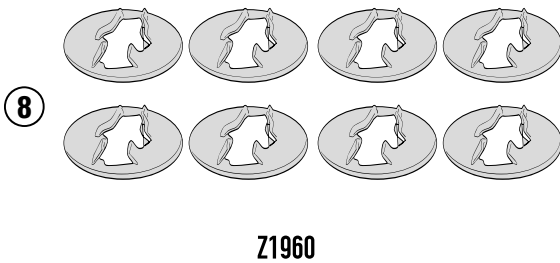

13RKIT- 13RKITK

KIT SPECIFICO - SPECIFIC KIT - KIT SPECIFIQUE - SPEZIFISCHES KIT - KIT ESPECÍFICO - KIT ESPECÍFICA

N°	Descrizione/Description	Caratteristiche/Features	Codice/Code	Quantità/Quantity
1	Boccola - Mounting bush Entretoise de montage - Cilindro de fijación Montagehülse - Bucha de fixação	-	Z2379	4
2	Ricettacolo - Plate for Rapid Fitting screw Platte für schnellsverschlusse Schraube - Plaque pour vis a démontage rapide Pletina para tornillo de fijación rápida - Placa para parafuso de fixação rápida	-	Z2472	4
3	Vite - Screw Vis - Schraube Tornillo - Parafuso	TBEI M8X65	865TBEI	4
4	Vite - Screw Vis - Schraube Tornillo - Parafuso	TBEI M8X45	845TBEI	2
5	Vite - Screw Vis - Schraube Tornillo - Parafuso	TSPX M4X12	412TSPX	8
6	Dado - Bolt - Erou Mutter - Tuerca - Porca	M4	4DADIAUFD	8
7	Vite A Sgancio Rapido - Rapid Fitting Screw Schnellsverschlusse Schraube - Vis De Montage Rapide Tornillo De Fijación Rápida - Parafuso De Fixação Rápida	-	Z1957	8
8	Rondella - Washer Rondelle - Scheibe Arandela - Arruela	-	Z1960	8
9	Chiave Per Viti A Testa Speciale - Special Key Cle Speciale - Spezialschlüssel Llave Para Tornillos Con Cabeza Especial Chave de parafuso de cabeça especial	-	PLXRC	1

13RKIT- 13RKITK

KIT SPECIFICO - SPECIFIC KIT - KIT SPECIFIQUE - SPEZIFISCHES KIT - KIT ESPECÍFICO - KIT ESPECÍFICA

CHECK THE SCREW LENGTH HERE

ISTRUZIONI DI MONTAGGIO - MOUNTING INSTRUCTIONS
INSTRUCTIONS DE MONTAGE - BAUANLEITUNG
INSTRUCCIONES DE MONTAJE - INSTRUÇÕES DE MONTAGEM