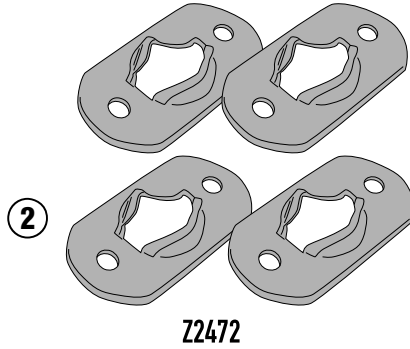

13RKIT- 13RKITK

KIT SPECIFICO - SPECIFIC KIT - KIT SPECIFIQUE - SPEZIFISCHES KIT - KIT ESPECÍFICO - KIT ESPECÍFICA

N°	Descrizione/Description	Caratteristiche/Features	Codice/Code	Quantità/Quantity
1	Boccola - Mounting bush Entretoise de montage - Cilindro de fijación Montagehülse - Bucha de fixação	-	Z2379	4
2	Ricettacolo - Plate for Rapid Fitting screw Platte für schnellsverschlusse Schraube - Plaque pour vis a démontage rapide Pletina para tornillo de fijación rápida - Placa para parafuso de fixação rápida	-	Z2472	4
3	Vite - Screw Vis - Schraube Tornillo - Parafuso	TBEI M8X65	865TBEI	4
4	Vite - Screw Vis - Schraube Tornillo - Parafuso	TBEI M8X45	845TBEI	2
5	Vite - Screw Vis - Schraube Tornillo - Parafuso	TSPX M4X12	412TSPX	8
6	Dado - Bolt - Erou Mutter - Tuerca - Porca	M4	4DADIAUFD	8
7	Vite A Sgancio Rapido - Rapid Fitting Screw Schnellsverschlusse Schraube - Vis De Montage Rapide Tornillo De Fijación Rápida - Parafuso De Fixação Rápida	-	Z1957	8
8	Rondella - Washer Rondelle - Scheibe Arandela - Arruela	-	Z1960	8
9	Chiave Per Viti A Testa Speciale - Special Key Cle Speciale - Spezialschlüssel Llave Para Tornillos Con Cabeza Especial Chave de parafuso de cabeça especial	-	PLXRC	1

13RKIT- 13RKITK

KIT SPECIFICO - SPECIFIC KIT - KIT SPECIFIQUE - SPEZIFISCHES KIT - KIT ESPECÍFICO - KIT ESPECÍFICA

CHECK THE SCREW LENGTH HERE

ISTRUZIONI DI MONTAGGIO - MOUNTING INSTRUCTIONS
INSTRUCTIONS DE MONTAGE - BAUANLEITUNG
INSTRUCCIONES DE MONTAJE - INSTRUÇÕES DE MONTAGEM