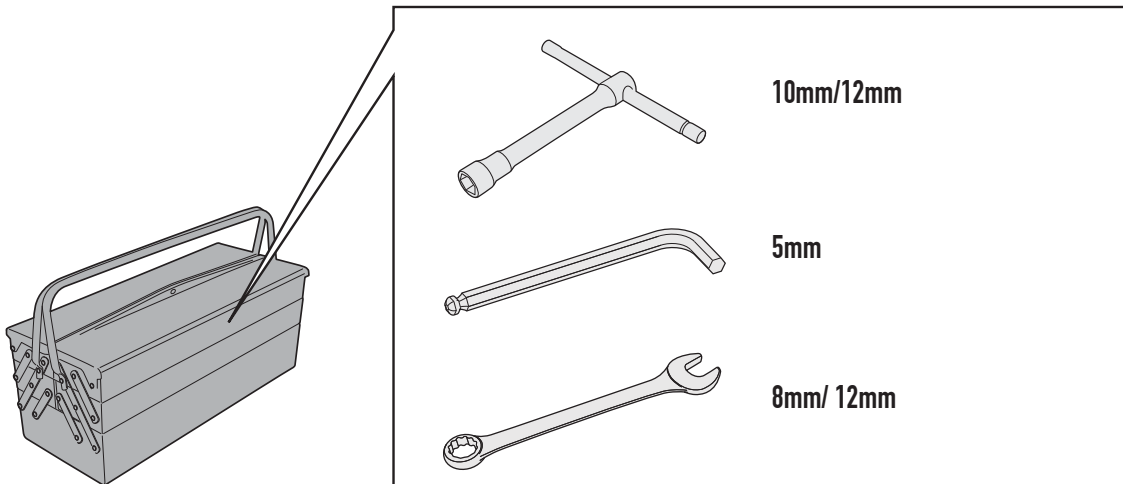

1161KIT - 1161KIT

KIT SPECIFICO - SPECIFIC KIT - KIT SPECIFIQUE - SPEZIFISCHES KIT - KIT ESPECÍFICO - KIT ESPECÍFICA

HONDA CRF1000L AFRICA TWIN ADVENTURE SPORTS (2018)/HONDA CRF1000L AFRICA TWIN(2018)

N°	Descrizione	Caratteristiche	Codice	Quantità
1	Supporto Inferiore - Lower Support - Support Inférieur - Soporte Inferior - Untere Halterung - Suporte Inferior	-	GL3826V	1
2	Vite - Screw Vis - Schraube Tornillo - Parafuso	TBEI M8x55	855TBEI	2
3	Distanziale - Spacer Entretoise - Distanzstueck Distanciador - Espaçador	Ø16x27 Foro8,5mm	C16L27F8,5T	2
4	Distanziale - Spacer Entretoise - Distanzstueck Distanciador - Espaçador	Ø16x4 Foro8,5mm	C16L4F8,5T	2
5	Rondella - Washer Rondelle - Scheibe Arandela - Arruela	Ø8	8RON	2
6	Rondella Spaccata - Split Washer Scheibe - Rondelle Fendue Arandela Seccionada - Arruela Dentada	Ø8	Z1060	2
7	Componenti Originali - Original Parts Parties Originales - Original Bauteile Componentes Originales - Componentes Originais	-	-	-