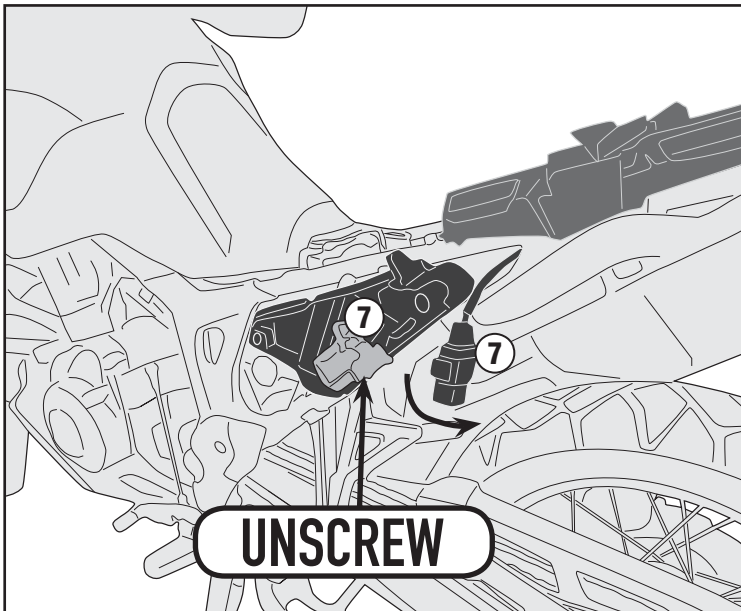

1161KIT - 1161KIT

KIT SPECIFICO - SPECIFIC KIT - KIT SPECIFIQUE - SPEZIFISCHES KIT - KIT ESPECÍFICO - KIT ESPECÍFICA

HONDA CRF1000L AFRICA TWIN ADVENTURE SPORTS (2018)/HONDA CRF1000L AFRICA TWIN(2018)