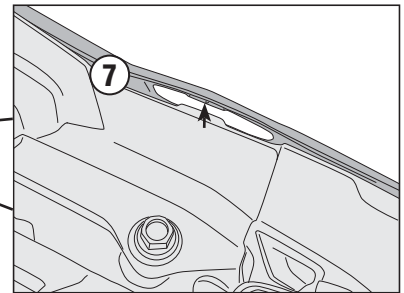

1161KIT - 1161KIT

KIT SPECIFICO - SPECIFIC KIT - KIT SPECIFIQUE - SPEZIFISCHES KIT - KIT ESPECÍFICO - KIT ESPECÍFICA

HONDA CRF1000L AFRICA TWIN ADVENTURE SPORTS (2018)/HONDA CRF1000L AFRICA TWIN(2018)