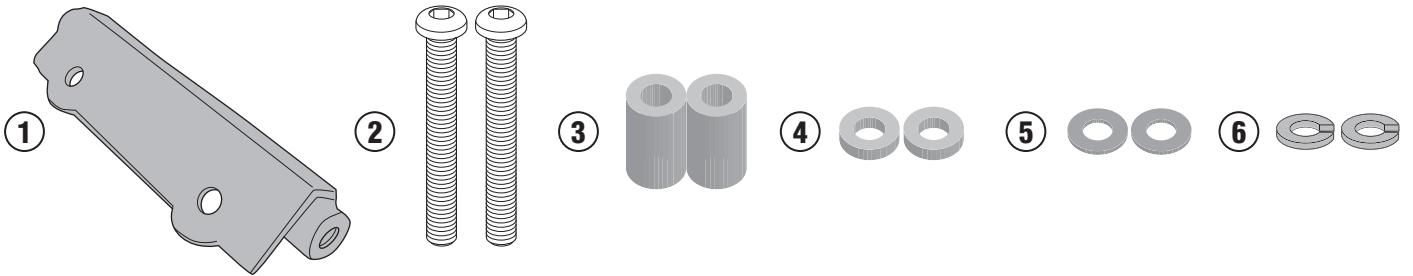

1161KIT - 1161KIT

KIT SPECIFICO - SPECIFIC KIT - KIT SPECIFIQUE - SPEZIFISCHES KIT - KIT ESPECÍFICO - KIT ESPECÍFICA

HONDA CRF1000L AFRICA TWIN ADVENTURE SPORTS (2018)/HONDA CRF1000L AFRICA TWIN(2018)

N°	Descrizione	Caratteristiche	Codice	Quantità
1	Supporto Inferiore - Lower Support - Support Inférieur - Soporte Inferior - Untere Halterung - Suporte Inferior	-	GL3826V	1
2	Vite - Screw Vis - Schraube Tornillo - Parafuso	TBEI M8x55	855TBEI	2
3	Distanziale - Spacer Entretoise - Distanzstueck Distanciador - Espaçador	Ø16x27 Foro8,5mm	C16L27F8,5T	2
4	Distanziale - Spacer Entretoise - Distanzstueck Distanciador - Espaçador	Ø16x4 Foro8,5mm	C16L4F8,5T	2
5	Rondella - Washer Rondelle - Scheibe Arandela - Arruela	Ø8	8RON	2
6	Rondella Spaccata - Split Washer Scheibe - Rondelle Fendue Arandela Seccionada - Arruela Dentada	Ø8	Z1060	2
7	Componenti Originali - Original Parts Parties Originales - Original Bauteile Componentes Originales - Componentes Originais	-	-	-