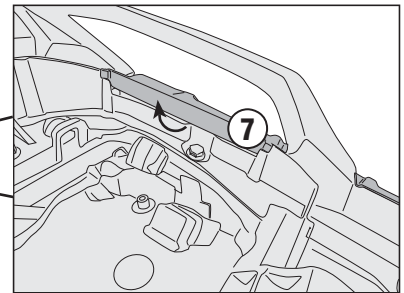

1161KIT - 1161KIT

KIT SPECIFICO - SPECIFIC KIT - KIT SPECIFIQUE - SPEZIFISCHES KIT - KIT ESPECÍFICO - KIT ESPECÍFICA

HONDA CRF1000L AFRICA TWIN ADVENTURE SPORTS (2018)/HONDA CRF1000L AFRICA TWIN(2018)