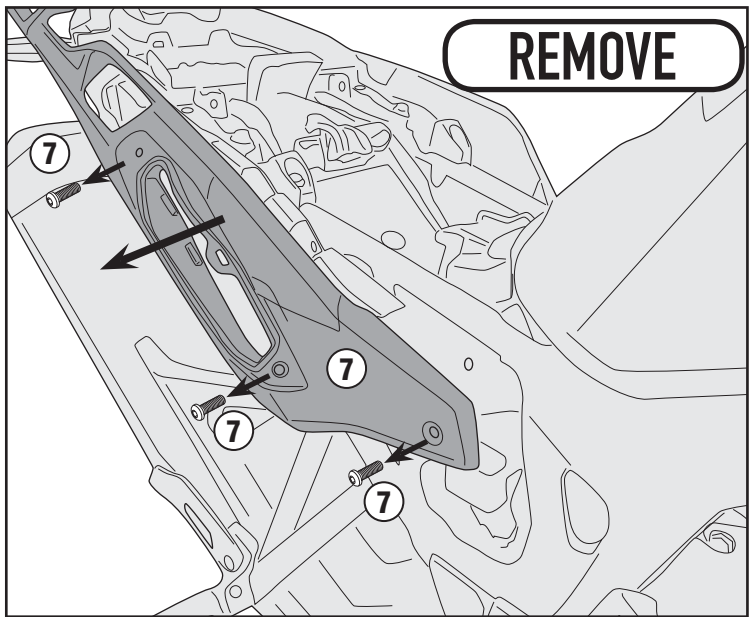

1161KIT - 1161KIT

KIT SPECIFICO - SPECIFIC KIT - KIT SPECIFIQUE - SPEZIFISCHES KIT - KIT ESPECÍFICO - KIT ESPECÍFICA

HONDA CRF1000L AFRICA TWIN ADVENTURE SPORTS (2018)/HONDA CRF1000L AFRICA TWIN(2018)