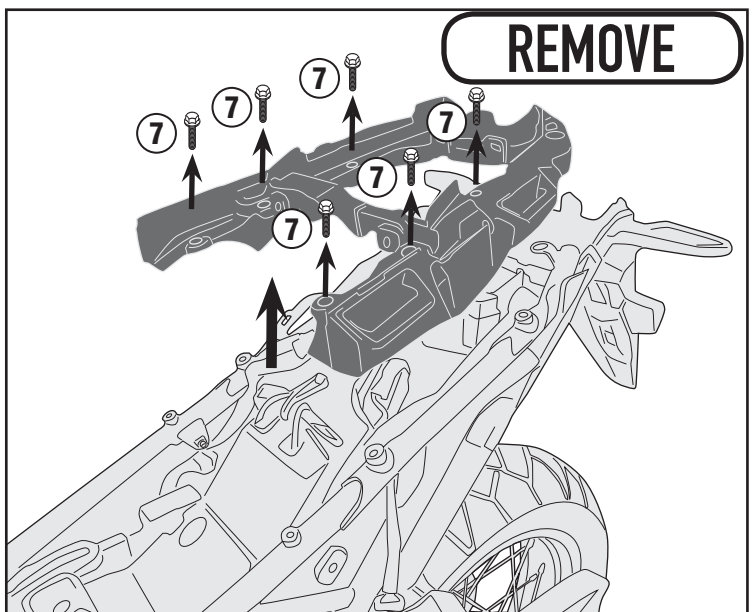

1161KIT - 1161KIT

KIT SPECIFICO - SPECIFIC KIT - KIT SPECIFIQUE - SPEZIFISCHES KIT - KIT ESPECÍFICO - KIT ESPECÍFICA

HONDA CRF1000L AFRICA TWIN ADVENTURE SPORTS (2018)/HONDA CRF1000L AFRICA TWIN(2018)