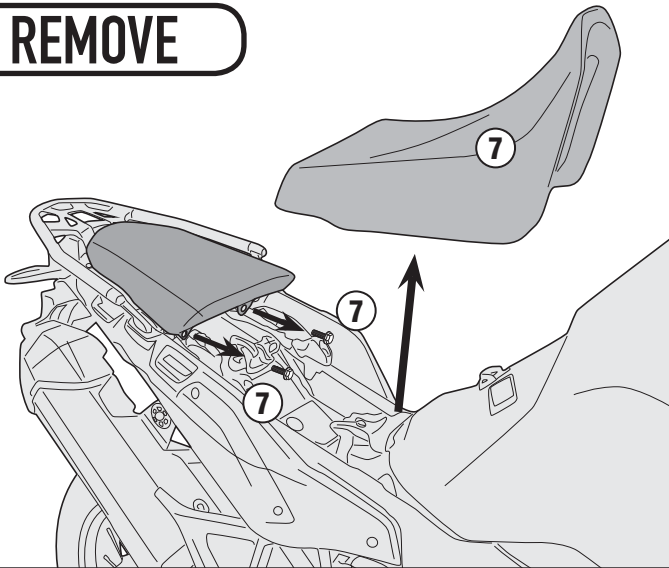

1161KIT - 1161KIT

KIT SPECIFICO - SPECIFIC KIT - KIT SPECIFIQUE - SPEZIFISCHES KIT - KIT ESPECÍFICO - KIT ESPECÍFICA

HONDA CRF1000L AFRICA TWIN ADVENTURE SPORTS (2018)/HONDA CRF1000L AFRICA TWIN(2018)

CRF1000L AFRICA TWIN ADVENTURE SPORT

REMOVE