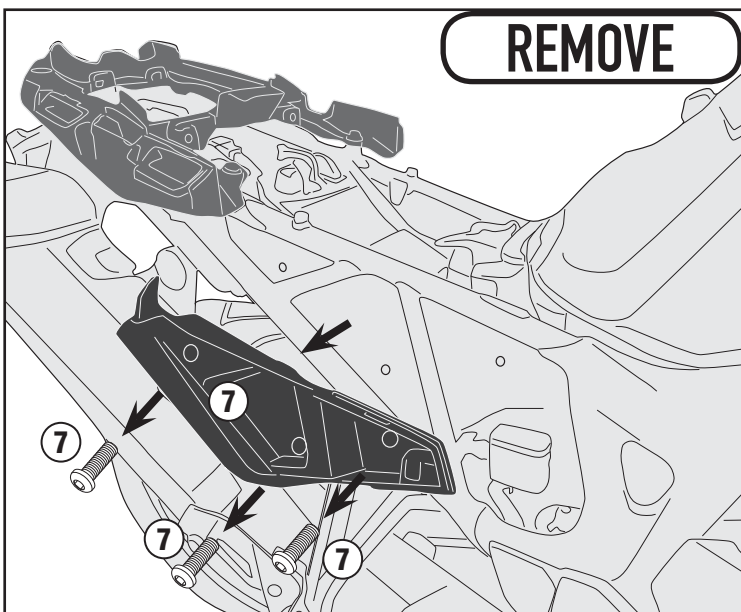

1161KIT - 1161KIT

KIT SPECIFICO - SPECIFIC KIT - KIT SPECIFIQUE - SPEZIFISCHES KIT - KIT ESPECÍFICO - KIT ESPECÍFICA

HONDA CRF1000L AFRICA TWIN ADVENTURE SPORTS (2018)/HONDA CRF1000L AFRICA TWIN(2018)