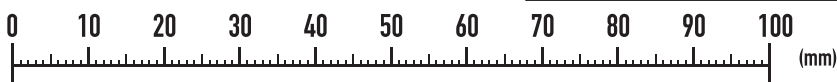

1161KIT - 1161KIT

KIT SPECIFICO - SPECIFIC KIT - KIT SPECIFIQUE - SPEZIFISCHES KIT - KIT ESPECÍFICO - KIT ESPECÍFICA

HONDA CRF1000L AFRICA TWIN ADVENTURE SPORTS (2018)/HONDA CRF1000L AFRICA TWIN(2018)

N°	Descrizione	Caratteristiche	Codice	Quantità
1	Supporto Inferiore - Lower Support - Support Inférieur - Soporte Inferior - Untere Halterung - Suporte Inferior	-	GL3826V	1
2	Vite - Screw Vis - Schraube Tornillo - Parafuso	TBEI M8x55	855TBEI	2
3	Distanziale - Spacer Entretoise - Distanzstueck Distanciador - Espaçador	Ø16x27 Foro8,5mm	C16L27F8,5T	2
4	Distanziale - Spacer Entretoise - Distanzstueck Distanciador - Espaçador	Ø16x4 Foro8,5mm	C16L4F8,5T	2
5	Rondella - Washer Rondelle - Scheibe Arandela - Arruela	Ø8	8RON	2
6	Rondella Spaccata - Split Washer Scheibe - Rondelle Fendue Arandela Seccionada - Arruela Dentada	Ø8	Z1060	2
7	Componenti Originali - Original Parts Parties Originales - Original Bauteile Componentes Originales - Componentes Originais	-	-	-