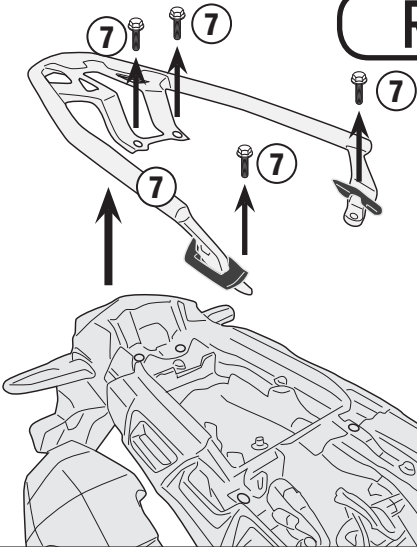

REMOVE

REMOVE