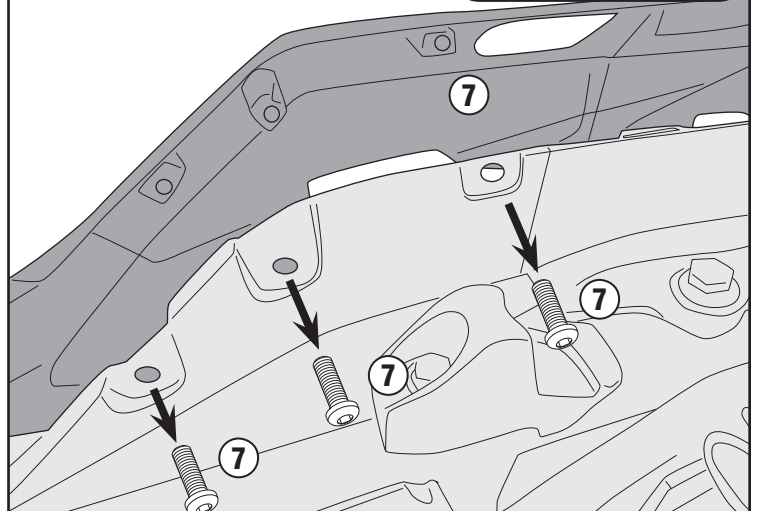

1161KIT - 1161KIT

KIT SPECIFICO - SPECIFIC KIT - KIT SPECIFIQUE - SPEZIFISCHES KIT - KIT ESPECÍFICO - KIT ESPECÍFICA

HONDA CRF1000L AFRICA TWIN ADVENTURE SPORTS (2018)/HONDA CRF1000L AFRICA TWIN(2018)

CRF1000L AFRICA TWIN ADVENTURE SPORT

REMOVE

REMOVE

REMOVE

REMOVE

REMOVE

REMOVE