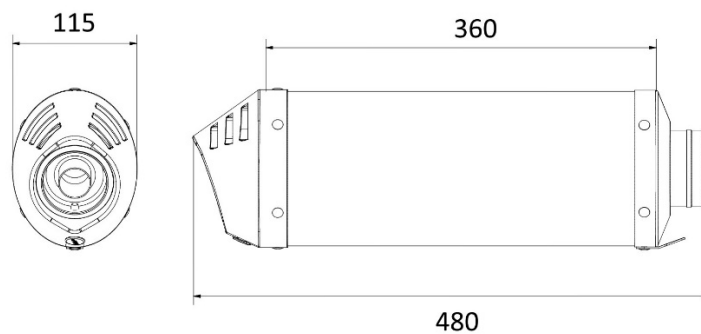

Caractéristiques techniques

OVAL BLACK

Caractéristiques

Matériau corps silencieux	Acier inox noir
Matériau embout entrée silencieux	Acier inox
Matériau embout sortie silencieux	Carbone
Matériau interne silencieux	Acier inox
Matériau tube de raccord	Acier inox
Type de fixation	Patte vissée en acier inox
Longueur totale corps silencieux (mm)	360 mm
Diamètre interne entrée silencieux (mm)	Ø 65
Chicane présente	Oui
Poids silencieux	2.45 kg